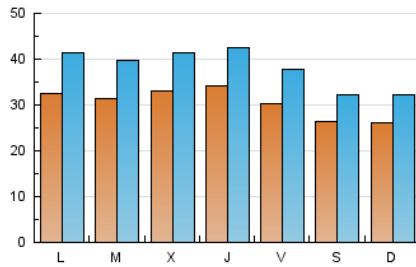

4. Gràfiques (Nacional)

4.1 Per dia de la setmana (promig)

N. únics / Visites (x 100)