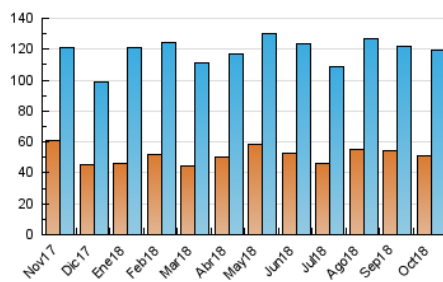

4.3 Per mesos

N. únics / Visites (x 1000)