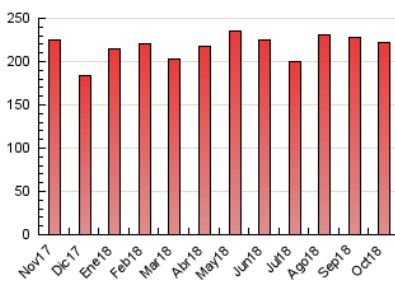

Pàgines (x 1000)