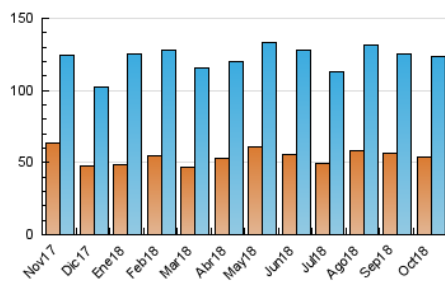

4.3 Per mesos

N. únics / Visites (x 1000)