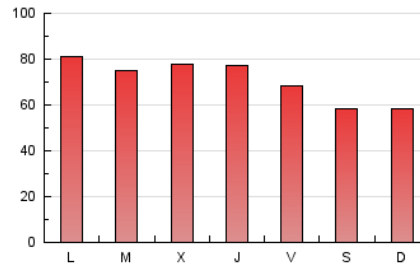

Pàgines (x 100)