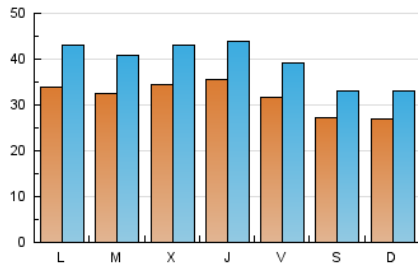

4. Gràfiques (Nacional i Internacional)

4.1 Per dia de la setmana (promig)

N. únics / Visites (x 100)