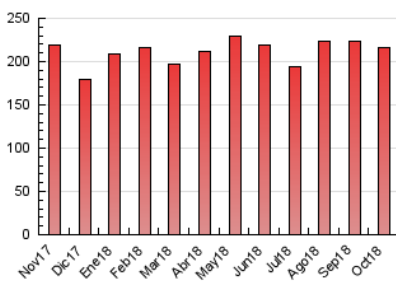

Pàgines (x 1000)