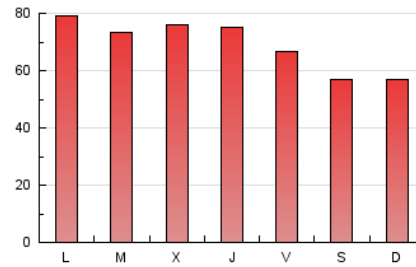

Pàgines (x 100)