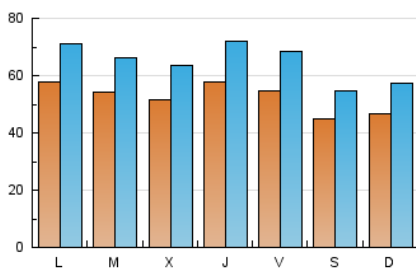

4. Gràfiques (Nacional)

4.1 Per dia de la setmana (promig)

N. únics / Visites (x 100)