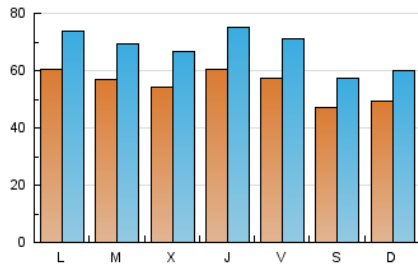

4. Gràfiques (Nacional i Internacional)

4.1 Per dia de la setmana (promig)

N. únics / Visites (x 100)