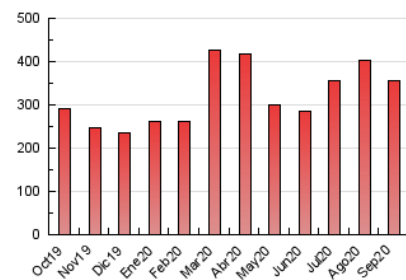

4.3 Per mesos

Pàgines (x 1000)