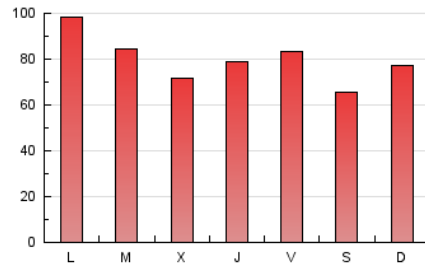

Pàgines (x 100)