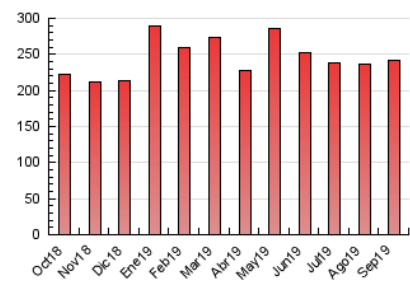

Pàgines (x 1000)