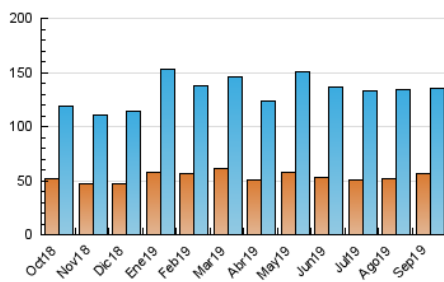

4.3 Per mesos

N. únics / Visites (x 1000)