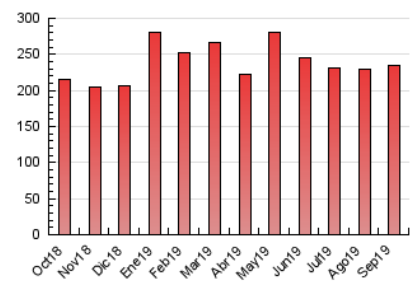

Pàgines (x 1000)