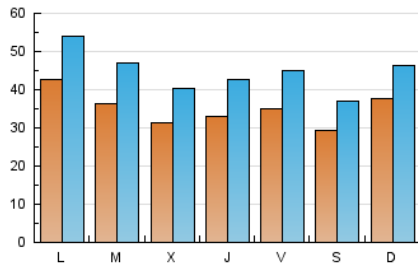

4. Gràfiques (Nacional)

4.1 Per dia de la setmana (promig)

N. únics / Visites (x 100)