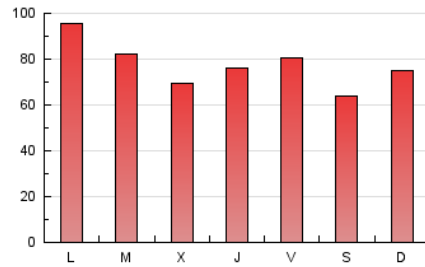

Pàgines (x 100)