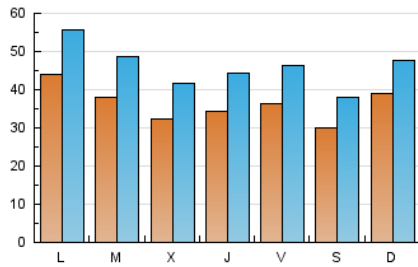

4. Gràfiques (Nacional i Internacional)

4.1 Per dia de la setmana (promig)

N. únics / Visites (x 100)