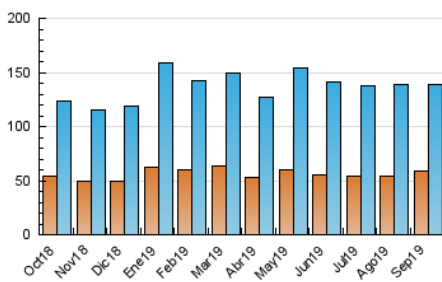

4.3 Per mesos

N. únics / Visites (x 1000)