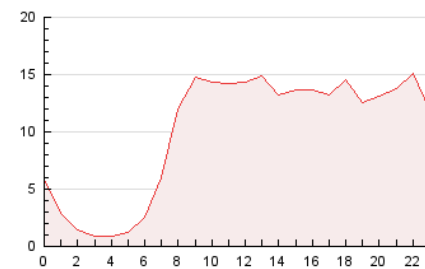

2. Seccions (Nacional i Internacional)

	PÀGINES	%
HOME	73.959	30.66 %
RESTA	167.236	69.34 %

3. Per dia del mes (Nacional i Internacional)

Dia	N. únics	Visites	Pàgines	Dia	N. únics	Visites	Pàgines	Dia	N. únics	Visites	Pàgines
1	5.565	6.693	10.194	11	3.376	4.271	7.321	21	3.193	4.079	7.167
2	5.322	6.704	11.662	12	3.024	3.901	6.999	22	3.545	4.316	7.108
3	4.026	5.196	8.919	13	3.269	4.246	7.451	23	3.840	5.014	9.205
4	3.587	4.683	8.114	14	3.222	3.948	6.519	24	3.532	4.612	8.666
5	3.567	4.689	8.260	15	3.427	4.236	7.085	25	2.796	3.603	6.102
6	4.598	5.796	9.868	16	4.410	5.507	9.827	26	3.820	4.834	8.432
7	3.330	4.269	7.703	17	3.859	4.855	8.088	27	3.483	4.451	7.990
8	4.207	5.269	8.557	18	3.189	4.108	7.188	28	2.320	2.933	4.843
9	5.042	6.235	10.277	19	3.317	4.259	7.766	29	2.701	3.370	5.663
10	3.733	4.808	8.193	20	3.134	4.063	7.963	30	3.412	4.384	8.065

4. Gràfiques (Nacional i Internacional)

4.1 Per dia de la setmana (promig)

N. únics / Visites (x 100)

Pàgines (x 100)

4.2 Per franja horària (promig)

Visites (x 1000)

Pàgines (x 1000)

4.3 Per mesos