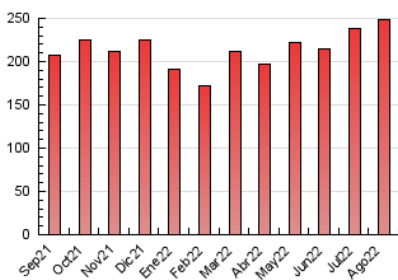

Pàgines (x 1000)