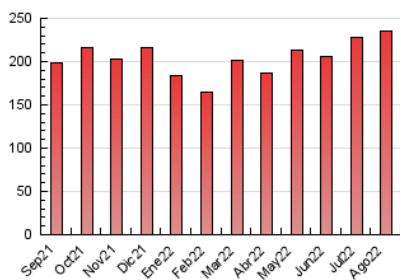

Pàgines (x 1000)