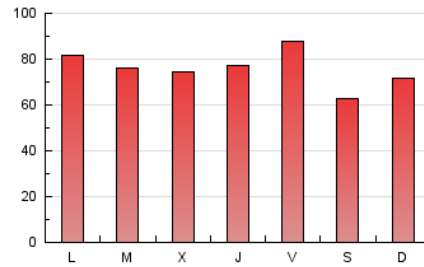

Pàgines (x 100)