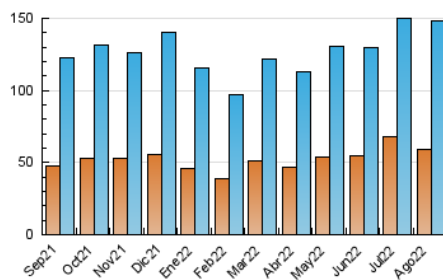

4.3 Per mesos

N. únics / Visites (x 1000)