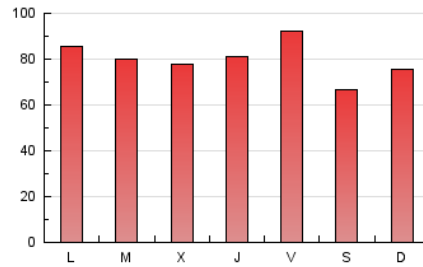

Pàgines (x 100)