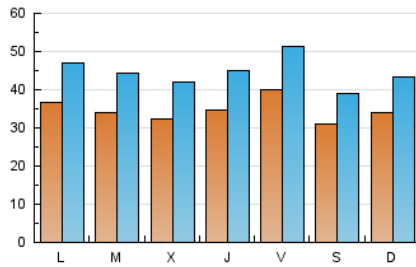

4. Gràfiques (Nacional)

4.1 Per dia de la setmana (promig)

N. únics / Visites (x 100)