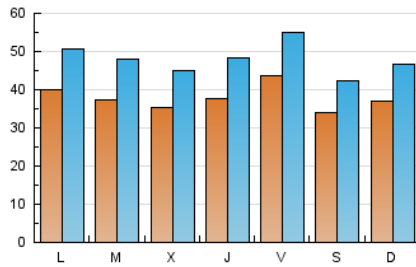

4. Gràfiques (Nacional i Internacional)

4.1 Per dia de la setmana (promig)

N. únics / Visites (x 100)