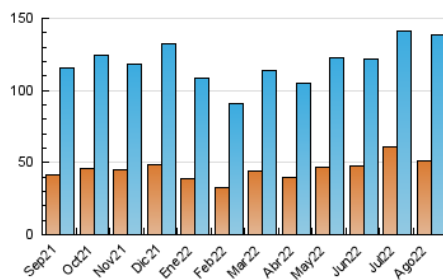

4.3 Per mesos

N. únics / Visites (x 1000)