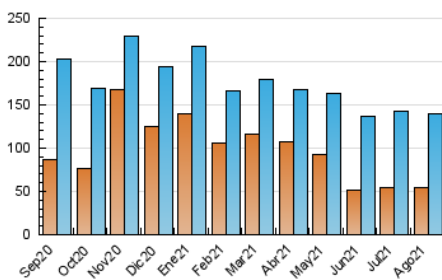

4.3 Per mesos

N. únics / Visites (x 1000)