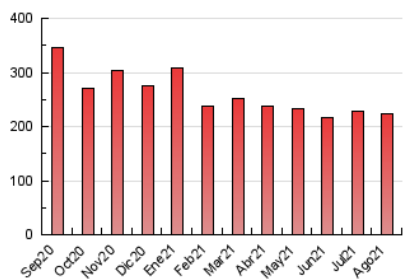

Pàgines (x 1000)