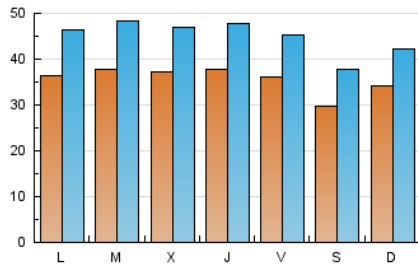

4. Gràfiques (Nacional i Internacional)

4.1 Per dia de la setmana (promig)

N. únics / Visites (x 100)