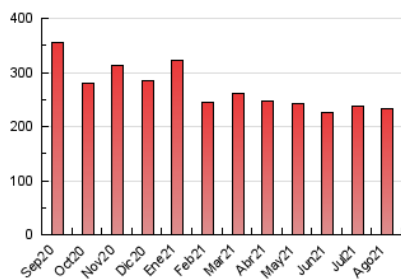

Pàgines (x 1000)