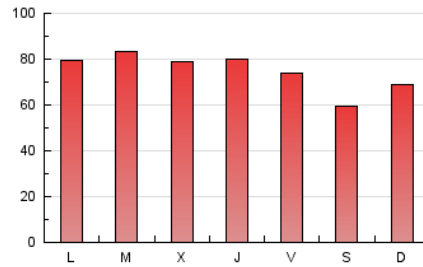

Pàgines (x 100)