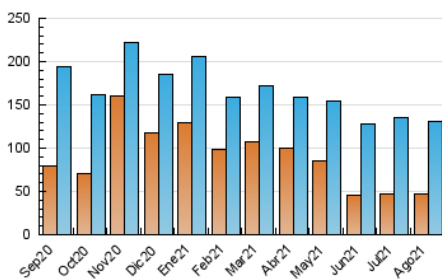

4.3 Per mesos

N. únics / Visites (x 1000)