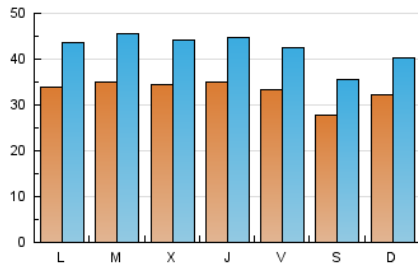

4. Gràfiques (Nacional)

4.1 Per dia de la setmana (promig)

N. únics / Visites (x 100)