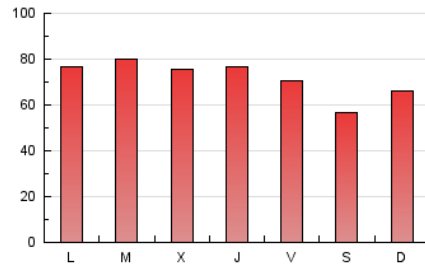

Pàgines (x 100)