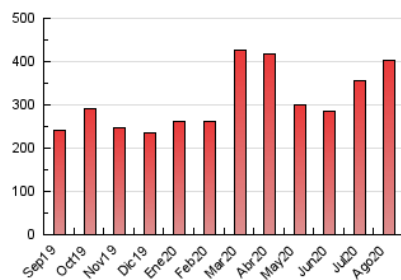

Pàgines (x 1000)