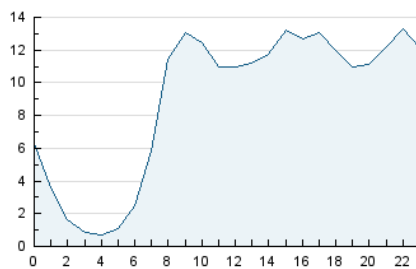

#### 3. Per dia del mes (Nacional)

Dia	N. únics	Visites	Pàgines	Dia	N. únics	Visites	Pàgines	Dia	N. únics	Visites	Pàgines
1	4.081	5.016	8.753	11	4.464	5.533	9.743	21	9.178	11.522	21.699
2	4.299	5.227	8.874	12	7.082	8.404	14.647	22	9.301	11.229	19.641
3	3.809	4.719	8.107	13	5.725	6.909	12.108	23	5.962	7.277	12.799
4	3.488	4.430	8.080	14	3.432	4.058	7.371	24	5.007	6.672	13.728
5	4.702	5.826	10.469	15	4.260	5.001	8.899	25	6.041	7.624	15.302
6	8.624	10.336	17.206	16	4.112	4.875	8.624	26	5.789	7.230	14.241
7	7.434	8.651	14.246	17	4.480	5.572	10.921	27	4.425	5.749	10.699
8	4.433	5.339	8.400	18	11.293	13.952	25.079	28	4.573	5.683	10.514
9	3.585	4.341	6.938	19	10.260	12.674	23.138	29	3.978	5.001	9.261
10	3.701	4.710	8.650	20	8.232	10.128	18.440	30	4.262	5.354	9.665
								31	4.707	5.930	11.141

4. Gràfiques (Nacional)

4.1 Per dia de la setmana (promig)

N. únics / Visites (x 100)

Pàgines (x 100)

4.2 Per franja horària (promig)

Visites (x 1000)

Pàgines (x 1000)

4.3 Per mesos