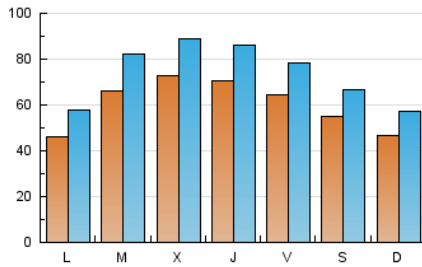

4. Gràfiques (Nacional i Internacional)

4.1 Per dia de la setmana (promig)

N. únics / Visites (x 100)