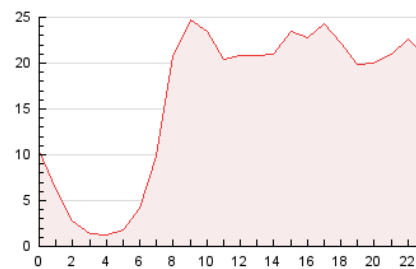

#### 3. Per dia del mes (Nacional)

Dia	N. únics	Visites	Pàgines	Dia	N. únics	Visites	Pàgines	Dia	N. únics	Visites	Pàgines
1	4.081	5.016	8.753	11	4.464	5.533	9.743	21	9.178	11.522	21.699
2	4.299	5.227	8.874	12	7.082	8.404	14.647	22	9.301	11.229	19.641
3	3.809	4.719	8.107	13	5.725	6.909	12.108	23	5.962	7.277	12.799
4	3.488	4.430	8.080	14	3.432	4.058	7.371	24	5.007	6.672	13.728
5	4.702	5.826	10.469	15	4.260	5.001	8.899	25	6.041	7.624	15.302
6	8.624	10.336	17.206	16	4.112	4.875	8.624	26	5.789	7.230	14.241
7	7.434	8.651	14.246	17	4.480	5.572	10.921	27	4.425	5.749	10.699
8	4.433	5.339	8.400	18	11.293	13.952	25.079	28	4.573	5.683	10.514
9	3.585	4.341	6.938	19	10.260	12.674	23.138	29	3.978	5.001	9.261
10	3.701	4.710	8.650	20	8.232	10.128	18.440	30	4.262	5.354	9.665
								31	4.707	5.930	11.141

4. Gràfiques (Nacional)

4.1 Per dia de la setmana (promig)

N. únics / Visites (x 100)

Pàgines (x 100)

4.2 Per franja horària (promig)

Visites (x 1000)

Pàgines (x 1000)

4.3 Per mesos