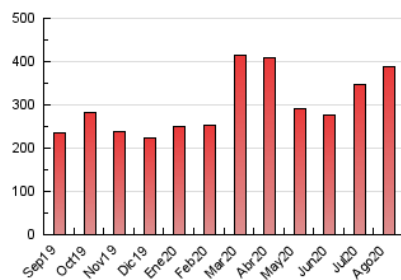

Pàgines (x 1000)