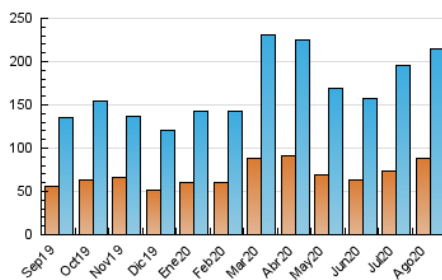

4.3 Per mesos

N. únics / Visites (x 1000)