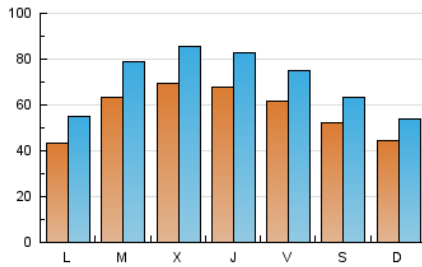

4. Gràfiques (Nacional)

4.1 Per dia de la setmana (promig)

N. únics / Visites (x 100)