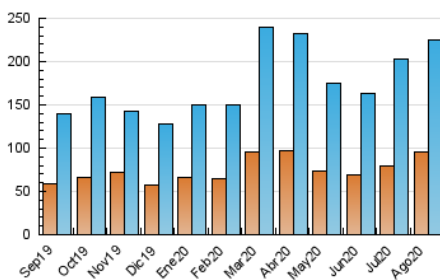

4.3 Per mesos

N. únics / Visites (x 1000)