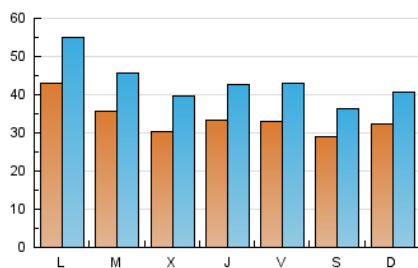

4. Gràfiques (Nacional)

4.1 Per dia de la setmana (promig)

N. únics / Visites (x 100)