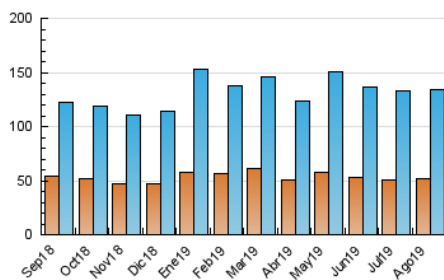

##### 4.1 Per dia de la setmana (promig)

N. únics / Visites (x 100)

Pàgines (x 100)

##### 4.2 Per franja horària (promig)

Visites (x 1000)

Pàgines (x 1000)

##### 4.3 Per mesos

N. únics / Visites (x 1000)

Pàgines (x 1000)