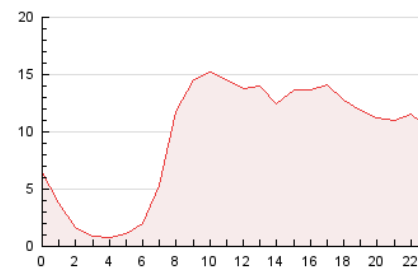

Pàgines (x 1000)