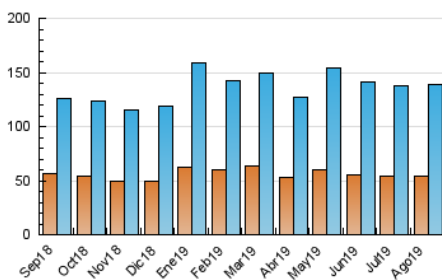

4.3 Per mesos

N. únics / Visites (x 1000)