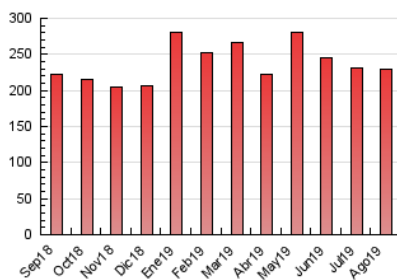

##### 4.1 Per dia de la setmana (promig)

N. únics / Visites (x 100)

Pàgines (x 100)

##### 4.2 Per franja horària (promig)

Visites (x 1000)

Pàgines (x 1000)

##### 4.3 Per mesos

N. únics / Visites (x 1000)

Pàgines (x 1000)