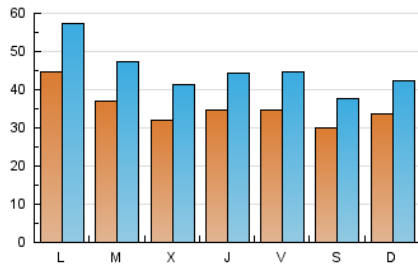

4. Gràfiques (Nacional i Internacional)

4.1 Per dia de la setmana (promig)

N. únics / Visites (x 100)