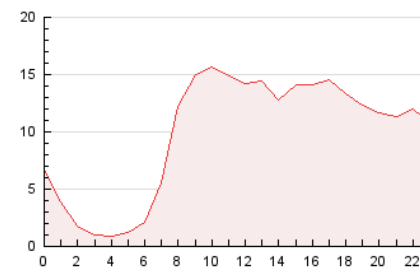

### 3. Per dia del mes (Nacional i Internacional)

Dia	N. únics	Visites	Pàgines	Dia	N. únics	Visites	Pàgines	Dia	N. únics	Visites	Pàgines
1	4.041	5.104	9.463	11	4.419	5.550	8.574	21	2.945	3.801	6.394
2	3.816	4.942	8.751	12	5.445	6.907	11.535	22	3.518	4.560	8.168
3	3.111	3.874	6.194	13	4.069	5.166	8.532	23	3.062	3.950	7.149
4	3.219	4.011	6.516	14	3.179	4.066	6.987	24	2.561	3.150	5.148
5	5.558	7.115	12.204	15	3.110	3.849	6.085	25	2.369	2.938	4.940
6	4.351	5.530	9.906	16	3.239	4.160	6.638	26	3.296	4.280	7.886
7	3.769	4.908	8.708	17	3.137	3.964	6.200	27	3.243	4.253	7.722
8	3.611	4.720	8.205	18	3.463	4.441	7.085	28	2.853	3.743	7.121
9	3.729	4.779	8.357	19	3.566	4.568	7.896	29	3.042	3.978	6.971
10	3.326	4.208	6.891	20	3.130	4.030	6.944	30	3.434	4.464	7.492
								31	2.919	3.647	5.927

4. Gràfiques (Nacional i Internacional)

4.1 Per dia de la setmana (promig)

N. únics / Visites (x 100)

Pàgines (x 100)

4.2 Per franja horària (promig)

Visites (x 1000)

Pàgines (x 1000)

4.3 Per mesos