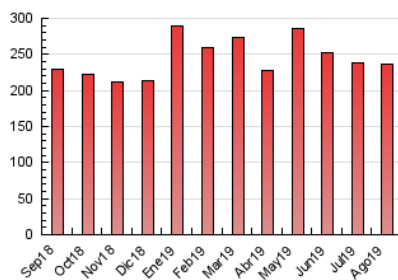

Pàgines (x 1000)