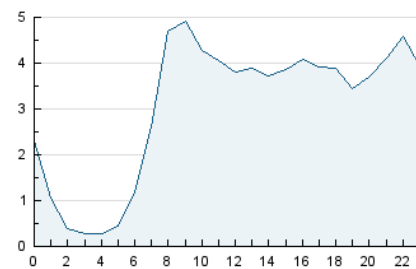

2. Seccions (Nacional)

| | PÀGINES | % |
|--------------|---------|---------|
| HOME | 62.530 | 40.76 % |
| RESTA | 90.890 | 59.24 % |

3. Per dia del mes (Nacional)

| Dia | N. únics | Visites | Pàgines | Dia | N. únics | Visites | Pàgines | Dia | N. únics | Visites | Pàgines |
|-----------|----------|---------|---------|-----------|----------|---------|---------|-----------|----------|---------|---------|
| 1 | 3.028 | 3.444 | 4.677 | 11 | 3.169 | 3.788 | 5.821 | 21 | 3.184 | 3.949 | 5.917 |
| 2 | 5.624 | 6.116 | 7.751 | 12 | 2.375 | 2.893 | 4.307 | 22 | 2.445 | 3.095 | 4.362 |
| 3 | 3.297 | 3.914 | 5.837 | 13 | 2.375 | 2.888 | 4.477 | 23 | 2.534 | 3.300 | 4.663 |
| 4 | 3.261 | 3.833 | 5.579 | 14 | 2.719 | 3.209 | 4.652 | 24 | 2.314 | 2.949 | 4.296 |
| 5 | 3.316 | 3.907 | 5.612 | 15 | 2.679 | 3.131 | 4.364 | 25 | 2.457 | 3.084 | 4.494 |
| 6 | 3.567 | 4.136 | 5.953 | 16 | 2.235 | 2.627 | 3.923 | 26 | 2.171 | 2.788 | 4.018 |
| 7 | 2.781 | 3.309 | 4.914 | 17 | 2.512 | 3.111 | 4.599 | 27 | 2.294 | 3.019 | 4.441 |
| 8 | 2.378 | 2.813 | 4.134 | 18 | 4.428 | 4.979 | 6.651 | 28 | 1.932 | 2.482 | 3.555 |
| 9 | 3.260 | 3.672 | 5.150 | 19 | 4.015 | 4.560 | 6.405 | 29 | 1.842 | 2.348 | 3.296 |
| 10 | 2.882 | 3.500 | 5.557 | 20 | 3.022 | 3.603 | 5.557 | 30 | 1.745 | 2.207 | 3.054 |
| | | | | | | | | 31 | 3.177 | 3.850 | 5.404 |

4. Gràfiques (Nacional)

4.1 Per dia de la setmana (promig)

N. únics / Visites (x 100)

Pàgines (x 100)

4.2 Per franja horària (promig)

Visites_ (x 1000)

Pàgines (x 1000)

4.3 Per mesos