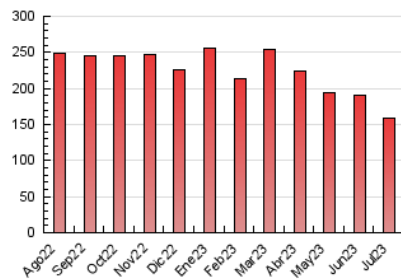

Pàgines (x 1000)