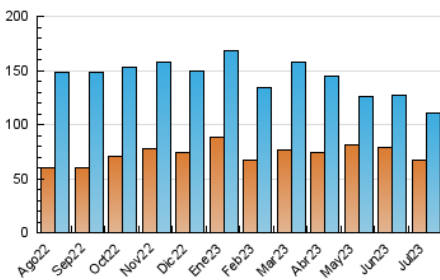

4.3 Per mesos

N. únics / Visites (x 1000)