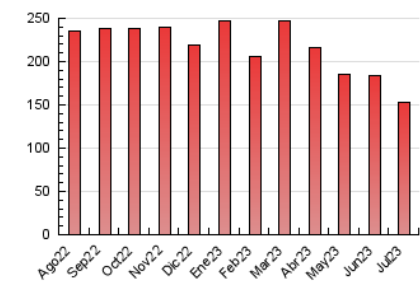

Pàgines (x 1000)