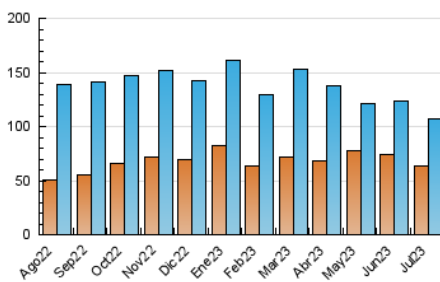

4.3 Per mesos

N. únics / Visites (x 1000)