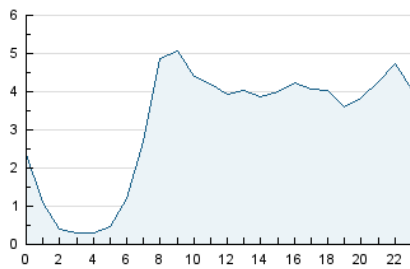

2. Seccions (Nacional i Internacional)

| | PÀGINES | % |
|--------------|---------|---------|
| HOME | 63.867 | 40.34 % |
| RESTA | 94.471 | 59.66 % |

3. Per dia del mes (Nacional i Internacional)

| Dia | N. únics | Visites | Pàgines | Dia | N. únics | Visites | Pàgines | Dia | N. únics | Visites | Pàgines |
|-----------|----------|---------|---------|-----------|----------|---------|---------|-----------|----------|---------|---------|
| 1 | 3.129 | 3.550 | 4.805 | 11 | 3.315 | 3.943 | 6.000 | 21 | 3.291 | 4.080 | 6.062 |
| 2 | 5.777 | 6.278 | 7.935 | 12 | 2.490 | 3.012 | 4.475 | 22 | 2.527 | 3.200 | 4.465 |
| 3 | 3.434 | 4.061 | 6.023 | 13 | 2.516 | 3.035 | 4.646 | 23 | 2.665 | 3.472 | 4.837 |
| 4 | 3.372 | 3.951 | 5.716 | 14 | 2.836 | 3.334 | 4.805 | 24 | 2.435 | 3.086 | 4.436 |
| 5 | 3.439 | 4.035 | 5.766 | 15 | 2.825 | 3.290 | 4.558 | 25 | 2.580 | 3.241 | 4.673 |
| 6 | 3.712 | 4.289 | 6.127 | 16 | 2.347 | 2.744 | 4.049 | 26 | 2.411 | 3.055 | 4.330 |
| 7 | 2.902 | 3.437 | 5.072 | 17 | 2.623 | 3.229 | 4.757 | 27 | 2.394 | 3.164 | 4.584 |
| 8 | 2.471 | 2.912 | 4.278 | 18 | 4.550 | 5.108 | 6.831 | 28 | 2.025 | 2.589 | 3.687 |
| 9 | 3.372 | 3.792 | 5.303 | 19 | 4.148 | 4.703 | 6.586 | 29 | 1.930 | 2.448 | 3.406 |
| 10 | 3.001 | 3.628 | 5.706 | 20 | 3.146 | 3.736 | 5.698 | 30 | 1.816 | 2.288 | 3.151 |
| | | | | | | | | 31 | 3.297 | 3.988 | 5.571 |

4. Gràfiques (Nacional i Internacional)

4.1 Per dia de la setmana (promig)

N. únics / Visites (x 100)

Pàgines (x 100)

4.2 Per franja horària (promig)

Visites_ (x 1000)

Pàgines (x 1000)

4.3 Per mesos