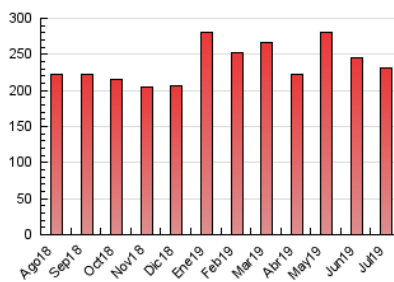

Pàgines (x 1000)