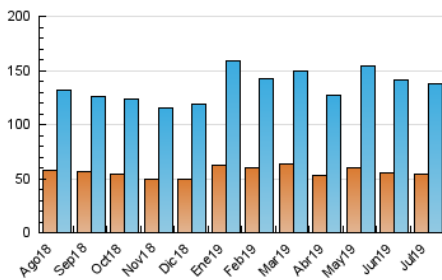

4.2 Per franja horària (promig)

Visites (x 1000)

Pàgines (x 1000)

4.3 Per mesos

N. únics / Visites (x 1000)