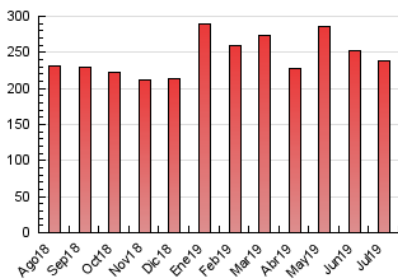

Pàgines (x 1000)