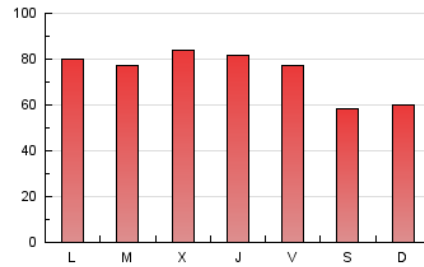

Pàgines (x 100)