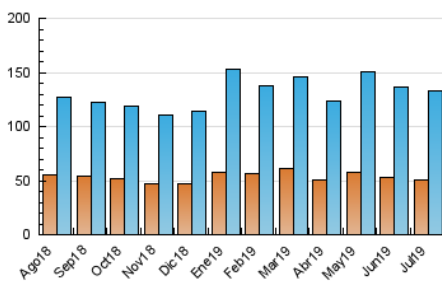

4.3 Per mesos

N. únics / Visites (x 1000)