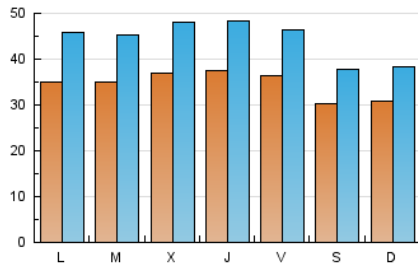

4. Gràfiques (Nacional i Internacional)

4.1 Per dia de la setmana (promig)

N. únics / Visites (x 100)