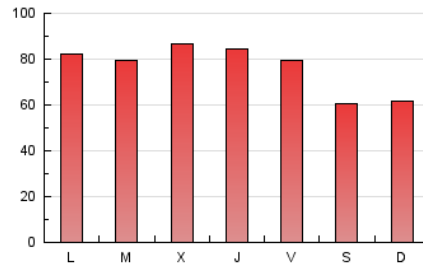

Pàgines (x 100)