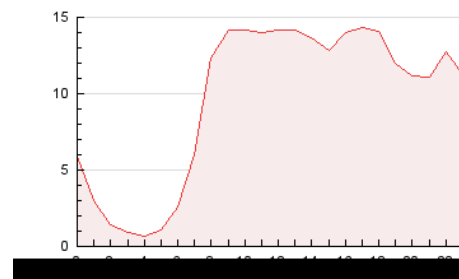

2. Seccions (Nacional)

	PÀGINES	%
HOME	74.984	32.37 %
RESTA	156.663	67.63 %

3. Per dia del mes (Nacional)

Dia	N. únics	Visites	Pàgines	Dia	N. únics	Visites	Pàgines	Dia	N. únics	Visites	Pàgines
1	3.856	5.147	9.138	11	3.662	4.735	8.630	21	2.866	3.474	5.688
2	4.145	5.389	9.889	12	3.822	4.763	8.028	22	3.607	4.679	8.438
3	3.789	5.076	9.606	13	2.724	3.403	5.162	23	3.495	4.461	7.732
4	3.653	4.758	8.393	14	2.614	3.291	4.885	24	3.428	4.378	7.458
5	3.584	4.557	7.928	15	3.055	4.065	7.202	25	3.251	4.237	7.355
6	2.677	3.416	5.405	16	3.090	4.013	7.117	26	3.101	4.024	6.896
7	3.075	3.929	6.713	17	3.442	4.444	7.718	27	3.094	3.890	6.136
8	3.326	4.330	8.150	18	3.722	4.777	8.330	28	3.366	4.181	6.659
9	3.395	4.431	7.640	19	3.525	4.568	8.043	29	3.050	3.991	7.097
10	3.580	4.736	8.813	20	3.057	3.781	6.619	30	2.756	3.655	6.335
								31	3.539	4.556	8.444

4. Gràfiques (Nacional)

4.1 Per dia de la setmana (promig)

N. únics / Visites (x 100)

Pàgines (x 100)

4.2 Per franja horària (promig)

Visites (x 1000)

Pàgines (x 1000)

4.3 Per mesos