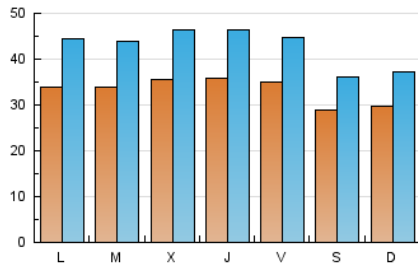

4. Gràfiques (Nacional)

4.1 Per dia de la setmana (promig)

N. únics / Visites (x 100)