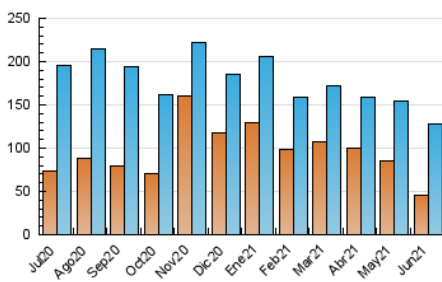

4.3 Per mesos

N. únics / Visites (x 1000)