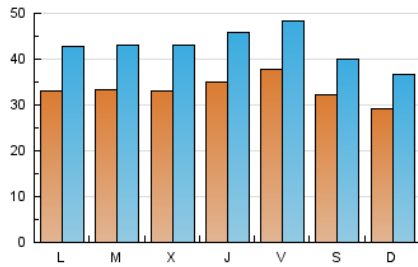

4. Gràfiques (Nacional)

4.1 Per dia de la setmana (promig)

N. únics / Visites (x 100)