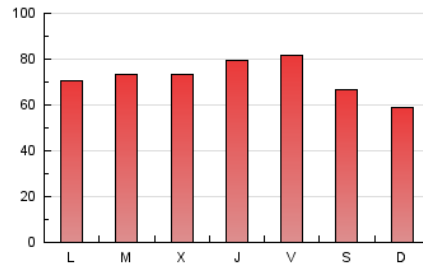

Pàgines (x 100)