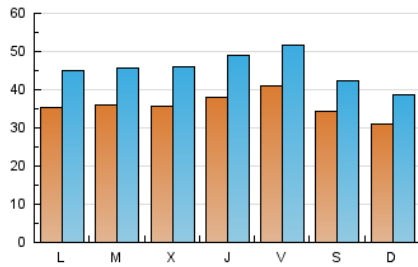

4. Gràfiques (Nacional i Internacional)

4.1 Per dia de la setmana (promig)

N. únics / Visites (x 100)