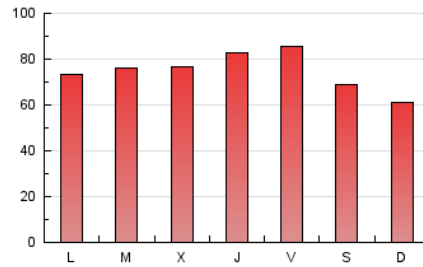

Pàgines (x 100)