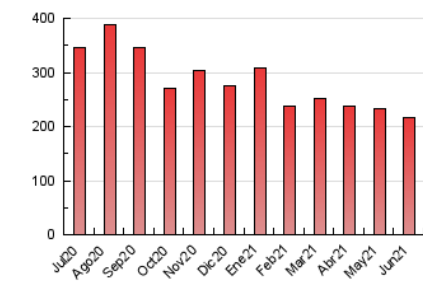

Pàgines (x 1000)