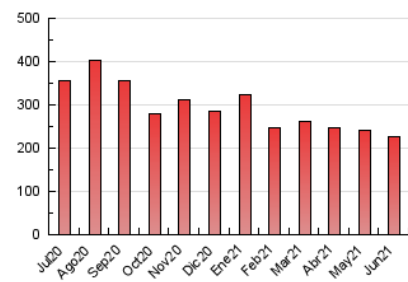

Pàgines (x 1000)