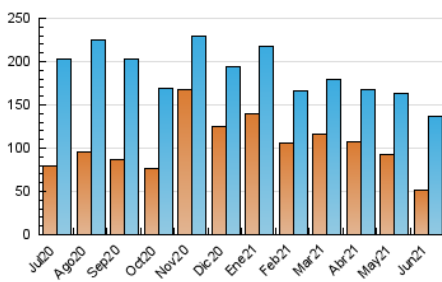

4.3 Per mesos

N. únics / Visites (x 1000)