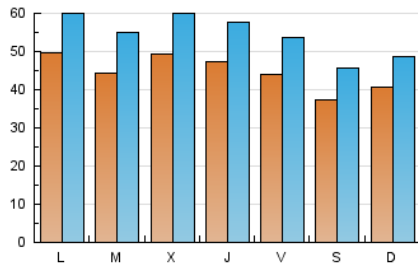

4. Gràfiques (Nacional i Internacional)

4.1 Per dia de la setmana (promig)

N. únics / Visites (x 100)