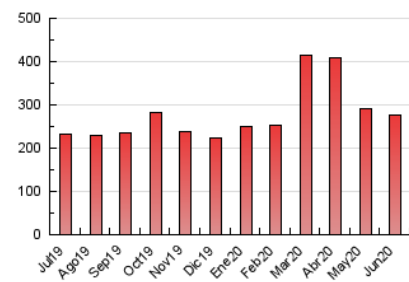

Pàgines (x 1000)