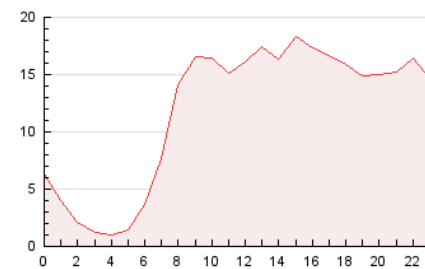

2. Seccions (Nacional i Internacional)

	PÀGINES	%
HOME	69.350	24.41 %
RESTA	214.730	75.59 %

3. Per dia del mes (Nacional i Internacional)

Dia	N. únics	Visites	Pàgines	Dia	N. únics	Visites	Pàgines	Dia	N. únics	Visites	Pàgines
1	5.852	6.979	11.895	11	4.437	5.341	9.323	21	4.891	5.753	9.457
2	5.726	6.836	11.500	12	3.666	4.493	8.017	22	5.221	6.299	10.384
3	5.091	6.238	10.982	13	3.275	3.946	6.548	23	4.378	5.319	9.327
4	5.995	7.332	13.060	14	4.989	5.971	9.810	24	3.261	3.959	6.945
5	4.607	5.436	8.970	15	5.292	6.212	10.419	25	4.265	5.226	9.357
6	2.708	3.308	5.842	16	3.769	4.771	8.360	26	3.277	4.093	7.356
7	3.548	4.326	7.596	17	6.051	7.247	12.243	27	2.613	3.308	5.827
8	5.174	6.277	11.023	18	4.190	5.180	9.337	28	2.799	3.466	6.055
9	4.233	5.218	9.060	19	6.030	7.471	13.569	29	3.273	4.193	7.603
10	5.380	6.546	11.084	20	6.401	7.666	13.106	30	4.138	5.312	10.025

4. Gràfiques (Nacional i Internacional)

4.1 Per dia de la setmana (promig)

N. únics / Visites (x 100)

Pàgines (x 100)

4.2 Per franja horària (promig)

Visites (x 1000)

Pàgines (x 1000)

4.3 Per mesos