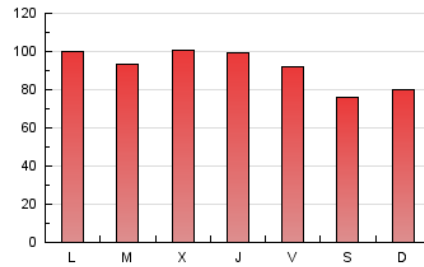

Pàgines (x 100)