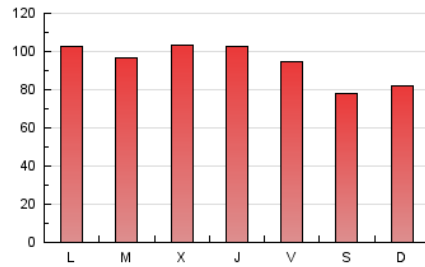

Pàgines (x 100)