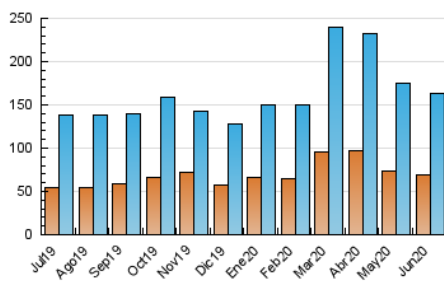

4.3 Per mesos

N. únics / Visites (x 1000)