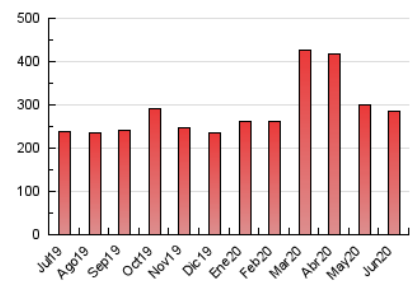

Pàgines (x 1000)