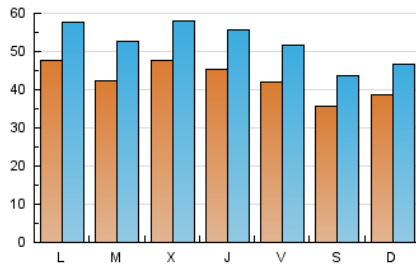

4. Gràfiques (Nacional)

4.1 Per dia de la setmana (promig)

N. únics / Visites (x 100)