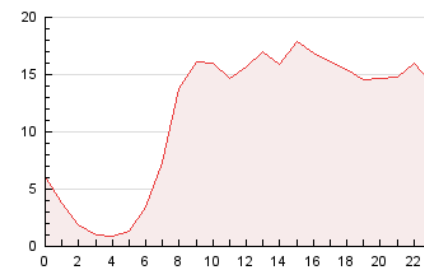

2. Seccions (Nacional)

	PÀGINES	%
HOME	68.035	24.68 %
RESTA	207.641	75.32 %

3. Per dia del mes (Nacional)

Dia	N. únics	Visites	Pàgines	Dia	N. únics	Visites	Pàgines	Dia	N. únics	Visites	Pàgines
1	5.621	6.738	11.579	11	4.230	5.117	9.030	21	4.683	5.531	9.187
2	5.502	6.592	11.169	12	3.485	4.290	7.750	22	5.004	6.063	10.073
3	4.900	6.028	10.708	13	3.122	3.778	6.339	23	4.170	5.097	9.048
4	5.771	7.084	12.653	14	4.782	5.748	9.541	24	3.103	3.780	6.706
5	4.431	5.241	8.723	15	5.117	6.018	10.150	25	4.070	5.015	9.062
6	2.527	3.114	5.589	16	3.580	4.562	8.072	26	3.111	3.913	7.118
7	3.348	4.112	7.339	17	5.861	7.046	11.985	27	2.452	3.125	5.586
8	4.973	6.053	10.715	18	4.020	4.999	9.107	28	2.642	3.293	5.825
9	4.026	4.997	8.750	19	5.811	7.223	13.227	29	3.113	4.013	7.352
10	5.162	6.306	10.797	20	6.193	7.424	12.791	30	3.938	5.088	9.705

4. Gràfiques (Nacional)

4.1 Per dia de la setmana (promig)

N. únics / Visites (x 100)

Pàgines (x 100)

4.2 Per franja horària (promig)

Visites (x 1000)

Pàgines (x 1000)

4.3 Per mesos