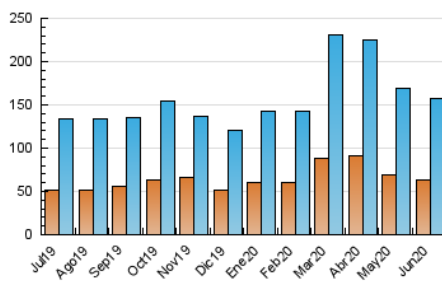

4.3 Per mesos

N. únics / Visites (x 1000)