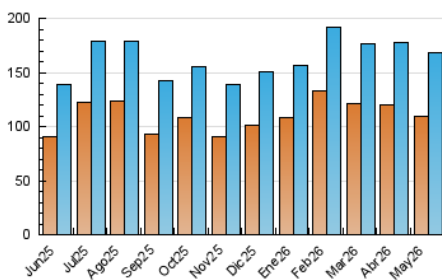

4.3 Per mesos

N. únics / Visites (x 1000)