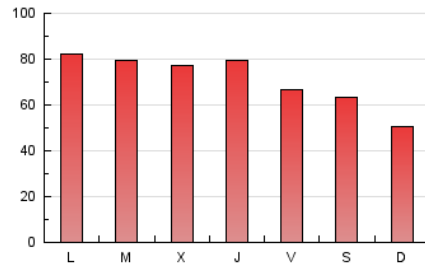

Pàgines (x 100)