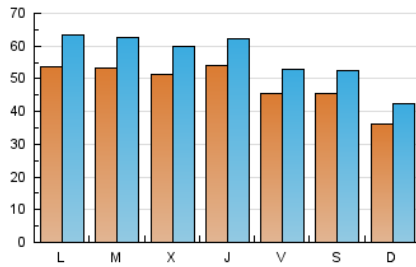

4. Gràfiques (Nacional i Internacional)

4.1 Per dia de la setmana (promig)

N. únics / Visites (x 100)