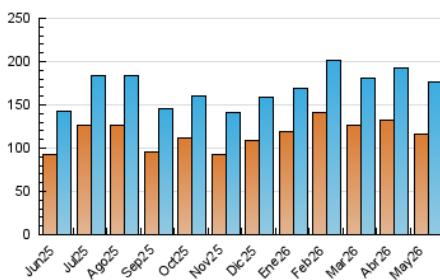

4.3 Per mesos

N. únics / Visites (x 1000)