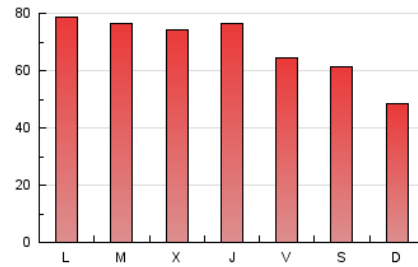

Pàgines (x 100)