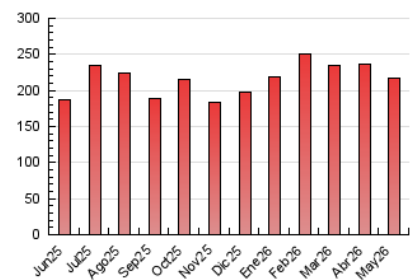

Pàgines (x 1000)