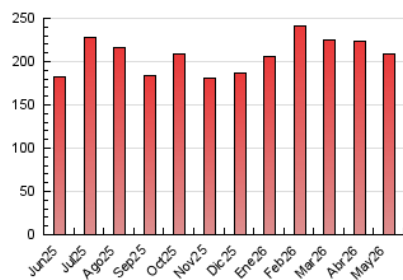

Pàgines (x 1000)