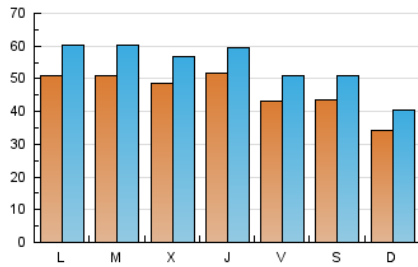

4. Gràfiques (Nacional)

4.1 Per dia de la setmana (promig)

N. únics / Visites (x 100)