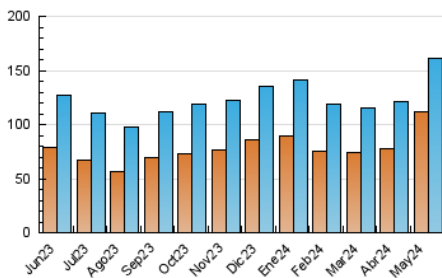

4.3 Per mesos

N. únics / Visites (x 1000)