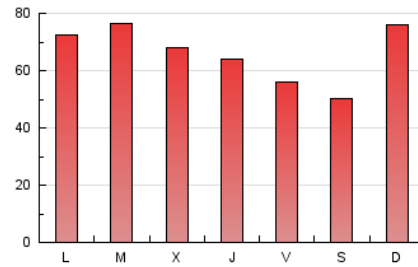

Pàgines (x 100)