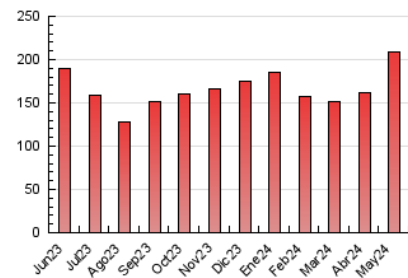

Pàgines (x 1000)