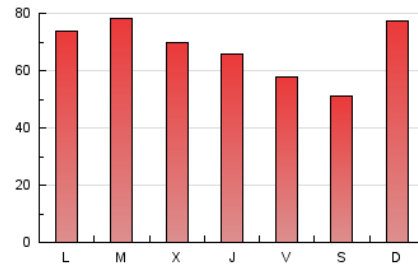

Pàgines (x 100)