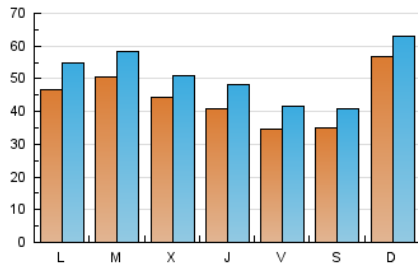

4. Gràfiques (Nacional)

4.1 Per dia de la setmana (promig)

N. únics / Visites (x 100)