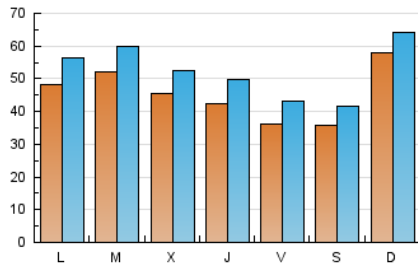

4. Gràfiques (Nacional i Internacional)

4.1 Per dia de la setmana (promig)

N. únics / Visites (x 100)