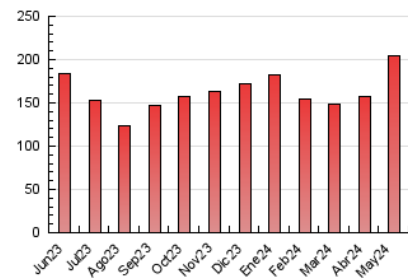

Pàgines (x 1000)