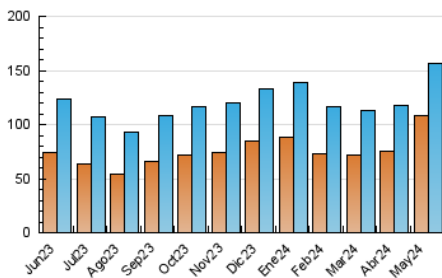

4.3 Per mesos

N. únics / Visites (x 1000)