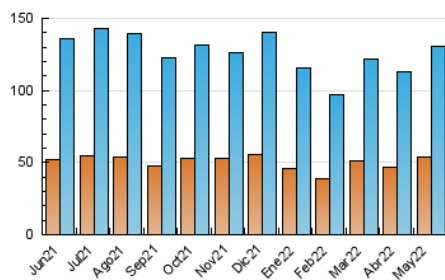

4.3 Per mesos

N. únics / Visites (x 1000)