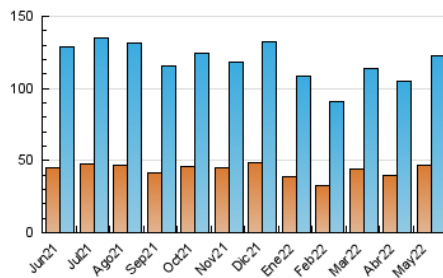

4.3 Per mesos

N. únics / Visites (x 1000)