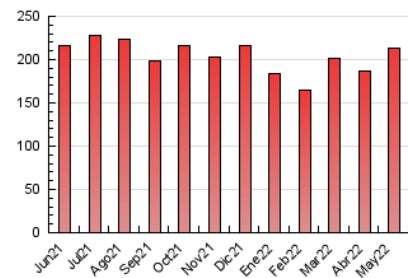

Pàgines (x 1000)