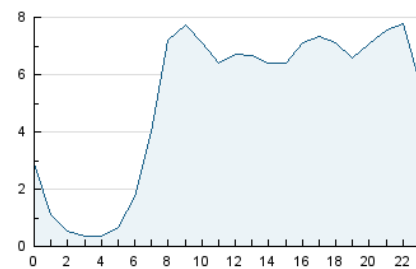

2. Seccions (Nacional)

| | PÀGINES | % |
|--------------|---------|---------|
| HOME | 23.784 | 11.17 % |
| RESTA | 189.062 | 88.83 % |

3. Per dia del mes (Nacional)

| Dia | N. únics | Visites | Pàgines | Dia | N. únics | Visites | Pàgines | Dia | N. únics | Visites | Pàgines |
|-----|----------|---------|---------|-----|----------|---------|---------|-----|----------|---------|---------|
| 1 | 2.325 | 2.928 | 5.255 | 11 | 3.378 | 4.212 | 7.059 | 21 | 2.132 | 2.751 | 4.743 |
| 2 | 3.387 | 4.324 | 7.804 | 12 | 3.502 | 4.353 | 7.344 | 22 | 2.104 | 2.761 | 4.777 |
| 3 | 2.732 | 3.460 | 6.353 | 13 | 3.192 | 4.067 | 7.039 | 23 | 2.689 | 3.569 | 6.754 |
| 4 | 2.485 | 3.259 | 6.432 | 14 | 2.640 | 3.381 | 5.251 | 24 | 3.306 | 4.238 | 7.562 |
| 5 | 2.434 | 3.187 | 5.929 | 15 | 2.629 | 3.545 | 6.417 | 25 | 4.204 | 5.211 | 8.561 |
| 6 | 2.416 | 3.134 | 5.747 | 16 | 3.081 | 4.009 | 7.238 | 26 | 4.315 | 5.157 | 8.330 |
| 7 | 2.025 | 2.712 | 4.772 | 17 | 2.490 | 3.271 | 6.036 | 27 | 2.811 | 3.651 | 6.576 |
| 8 | 3.661 | 4.553 | 7.362 | 18 | 2.370 | 3.128 | 5.441 | 28 | 2.883 | 3.691 | 5.800 |
| 9 | 4.233 | 5.201 | 8.642 | 19 | 2.376 | 3.123 | 5.641 | 29 | 3.328 | 4.121 | 6.978 |
| 10 | 4.027 | 5.010 | 8.584 | 20 | 3.086 | 3.992 | 6.728 | 30 | 5.899 | 7.449 | 12.528 |
| | | | | | | | | 31 | 4.146 | 5.178 | 9.163 |

4. Gràfiques (Nacional)

4.1 Per dia de la setmana (promig)

N. únics / Visites (x 100)

Pàgines (x 100)

4.2 Per franja horària (promig)

Visites (x 1000)

Pàgines (x 1000)

4.3 Per mesos