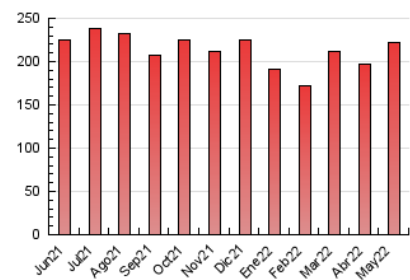

Pàgines (x 1000)