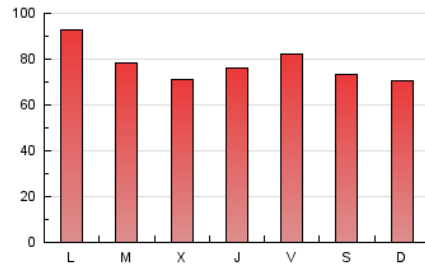

Pàgines (x 100)