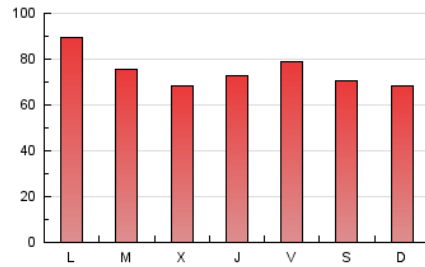

Pàgines (x 100)