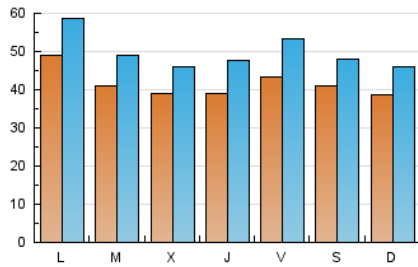

4. Gràfiques (Nacional)

4.1 Per dia de la setmana (promig)

N. únics / Visites (x 100)