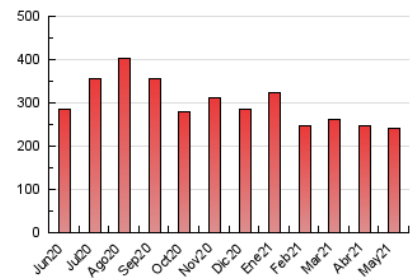

Pàgines (x 1000)