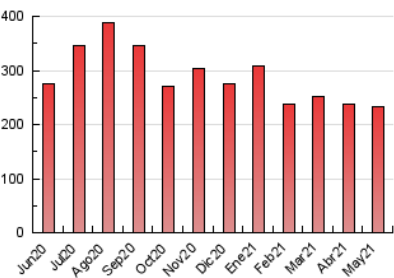

Pàgines (x 1000)