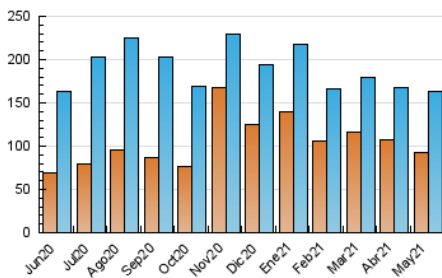

4.3 Per mesos

N. únics / Visites (x 1000)