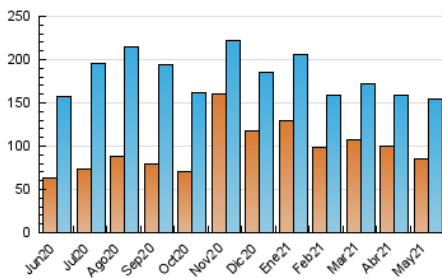

4.3 Per mesos

N. únics / Visites (x 1000)