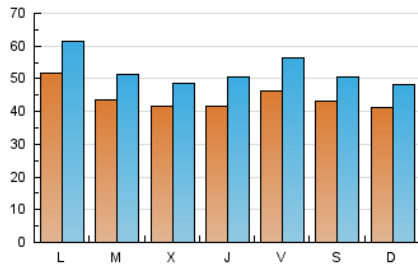

4. Gràfiques (Nacional i Internacional)

4.1 Per dia de la setmana (promig)

N. únics / Visites (x 100)