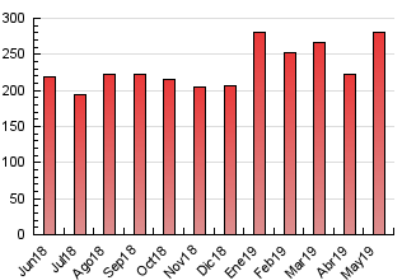

#### 3. Per dia del mes (Nacional)

Dia	N. únics	Visites	Pàgines	Dia	N. únics	Visites	Pàgines	Dia	N. únics	Visites	Pàgines
1	3.193	4.007	7.523	11	3.084	3.916	6.941	21	5.186	6.498	11.401
2	3.701	4.682	8.621	12	3.319	4.223	7.622	22	5.576	6.873	12.567
3	3.497	4.400	7.826	13	4.006	5.174	10.292	23	4.058	5.172	9.393
4	2.715	3.365	5.843	14	3.427	4.458	8.368	24	4.378	5.656	10.488
5	2.935	3.678	7.300	15	3.300	4.256	8.178	25	3.122	3.896	6.797
6	3.716	4.656	8.905	16	3.430	4.454	7.998	26	4.774	6.967	15.569
7	4.688	5.897	10.346	17	3.916	4.992	9.099	27	4.796	6.580	14.255
8	3.584	4.565	8.196	18	2.514	3.196	5.924	28	4.100	5.306	9.325
9	3.854	4.888	8.550	19	2.949	3.729	6.949	29	4.098	5.469	10.181
10	3.663	4.819	9.058	20	3.524	4.586	8.738	30	3.750	4.994	9.100
								31	3.648	4.787	8.738

##### 4.1 Per dia de la setmana (promig)

N. únics / Visites (x 100)

Pàgines (x 100)

##### 4.2 Per franja horària (promig)

Visites (x 1000)

Pàgines (x 1000)

##### 4.3 Per mesos

N. únics / Visites (x 1000)

Pàgines (x 1000)