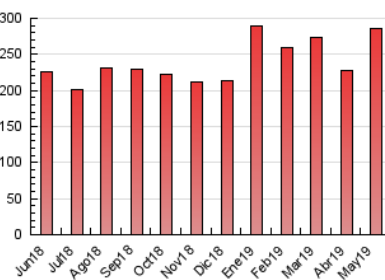

##### 4.2 Per franja horària (promig)

Visites (x 1000)

Pàgines (x 1000)

##### 4.3 Per mesos

N. únics / Visites (x 1000)

Pàgines (x 1000)