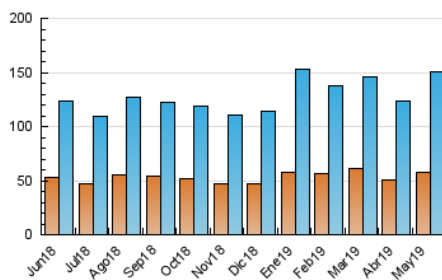

##### 4.1 Per dia de la setmana (promig)

N. únics / Visites (x 100)

Pàgines (x 100)

##### 4.2 Per franja horària (promig)

Visites (x 1000)

Pàgines (x 1000)

##### 4.3 Per mesos

N. únics / Visites (x 1000)

Pàgines (x 1000)