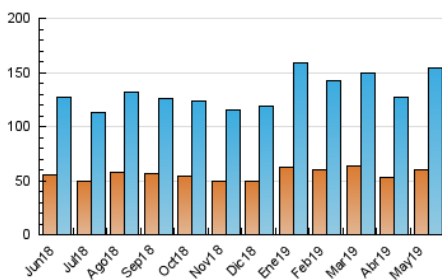

##### 4.1 Per dia de la setmana (promig)

N. únics / Visites (x 100)

Pàgines (x 100)

##### 4.2 Per franja horària (promig)

Visites (x 1000)

Pàgines (x 1000)

##### 4.3 Per mesos

N. únics / Visites (x 1000)

Pàgines (x 1000)