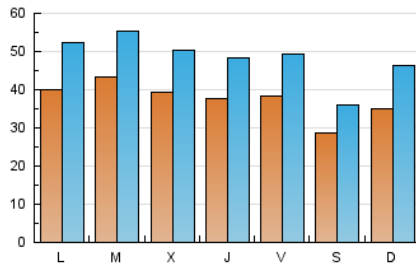

4. Gràfiques (Nacional)

4.1 Per dia de la setmana (promig)

N. únics / Visites (x 100)