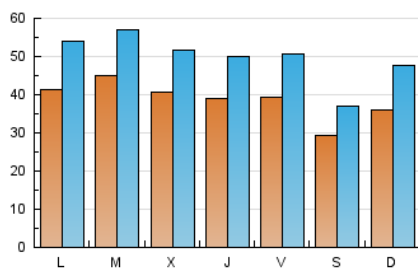

4. Gràfiques (Nacional i Internacional)

4.1 Per dia de la setmana (promig)

N. únics / Visites (x 100)