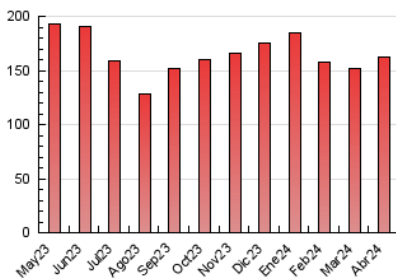

Pàgines (x 1000)