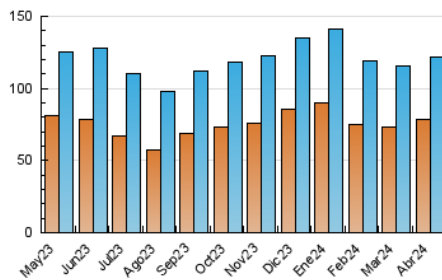

4.3 Per mesos

N. únics / Visites (x 1000)