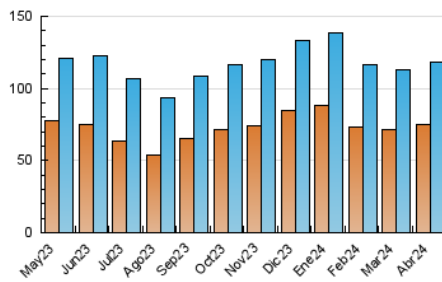

4.3 Per mesos

N. únics / Visites (x 1000)