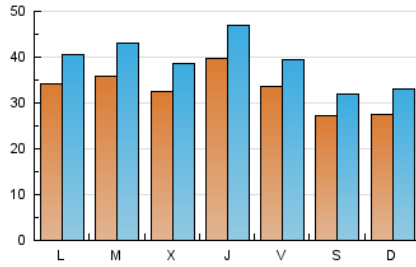

4. Gràfiques (Nacional)

4.1 Per dia de la setmana (promig)

N. únics / Visites (x 100)