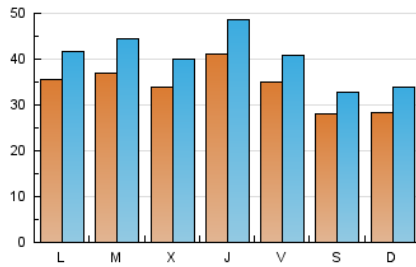

4. Gràfiques (Nacional i Internacional)

4.1 Per dia de la setmana (promig)

N. únics / Visites (x 100)