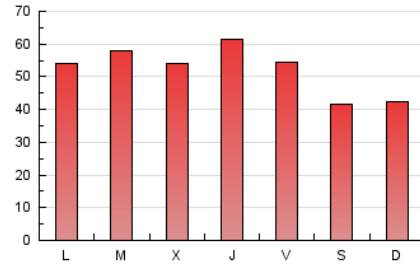

Pàgines (x 100)