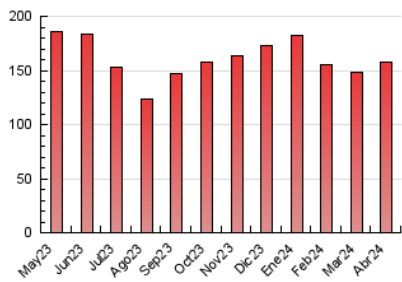

Pàgines (x 1000)