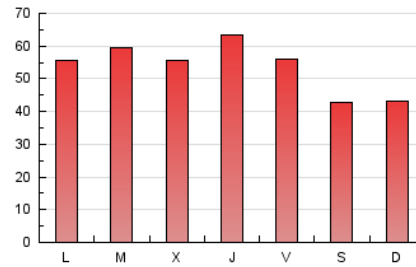

Pàgines (x 100)