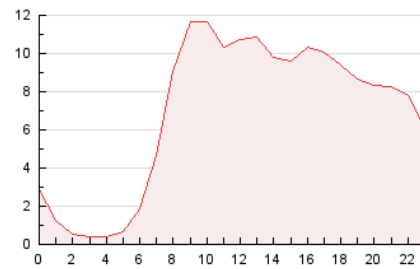

2. Seccions (Nacional)

	PÀGINES	%
HOME	52.842	33.54 %
RESTA	104.711	66.46 %

3. Per dia del mes (Nacional)

Dia	N. únics	Visites	Pàgines	Dia	N. únics	Visites	Pàgines	Dia	N. únics	Visites	Pàgines
1	1.912	2.290	2.805	11	3.222	3.819	4.918	21	2.775	3.272	4.375
2	2.679	3.242	4.482	12	3.121	3.689	4.833	22	3.867	4.543	6.118
3	3.110	3.653	4.995	13	2.354	2.753	3.591	23	3.759	4.433	5.655
4	6.608	7.405	9.169	14	2.274	2.742	3.440	24	3.123	3.774	5.154
5	3.697	4.173	5.972	15	3.470	3.995	5.390	25	2.884	3.584	4.812
6	3.039	3.528	4.427	16	3.420	4.203	5.698	26	2.566	3.086	4.206
7	3.652	4.397	5.527	17	3.765	4.465	6.434	27	2.030	2.476	3.382
8	3.642	4.324	5.821	18	3.218	4.002	5.717	28	2.276	2.786	3.546
9	3.044	3.737	5.068	19	4.116	4.854	6.691	29	4.197	5.064	6.909
10	3.030	3.582	5.035	20	3.427	4.062	5.279	30	4.994	5.890	8.104

4. Gràfiques (Nacional)

4.1 Per dia de la setmana (promig)

N. únics / Visites (x 100)

Pàgines (x 100)

4.2 Per franja horària (promig)

Visites_ (x 1000)

Pàgines (x 1000)

4.3 Per mesos