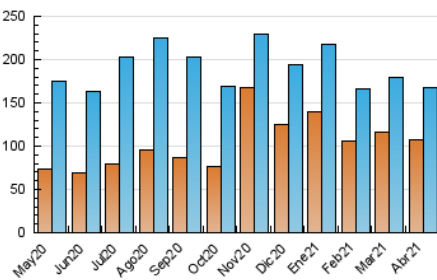

4.3 Per mesos

N. únics / Visites (x 1000)