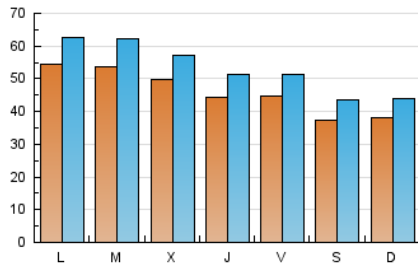

4. Gràfiques (Nacional)

4.1 Per dia de la setmana (promig)

N. únics / Visites (x 100)