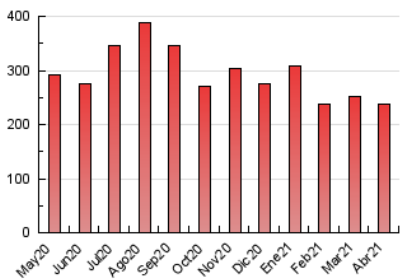

Pàgines (x 1000)