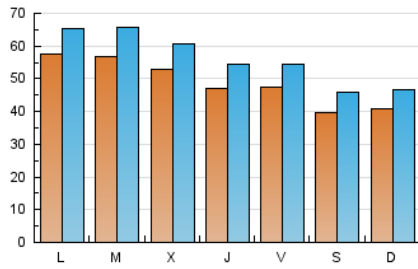

4. Gràfiques (Nacional i Internacional)

4.1 Per dia de la setmana (promig)

N. únics / Visites (x 100)