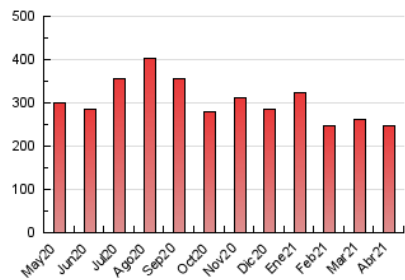

Pàgines (x 1000)