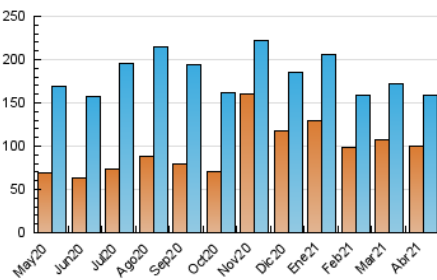

4.3 Per mesos

N. únics / Visites (x 1000)