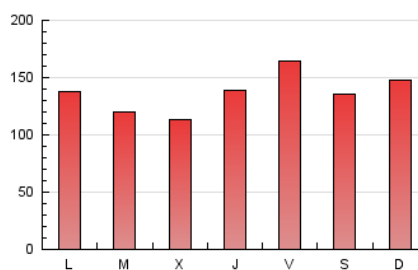

Pàgines (x 100)