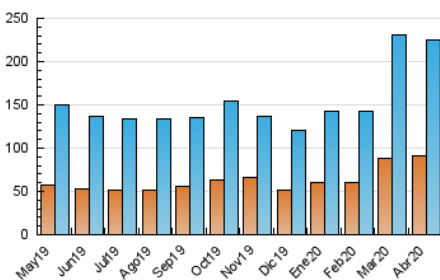

4.3 Per mesos

N. únics / Visites (x 1000)