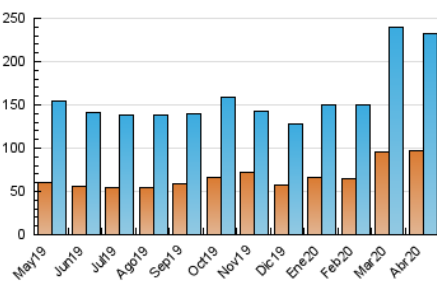

4.3 Per mesos

N. únics / Visites (x 1000)