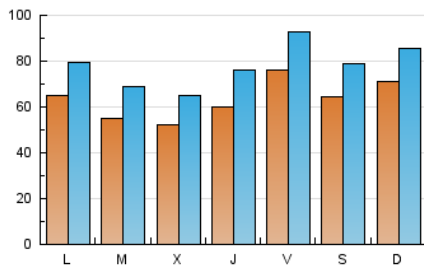

4. Gràfiques (Nacional i Internacional)

4.1 Per dia de la setmana (promig)

N. únics / Visites (x 100)