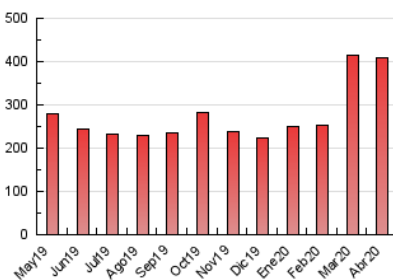

Pàgines (x 1000)