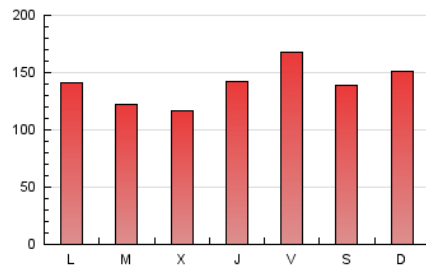

Pàgines (x 100)