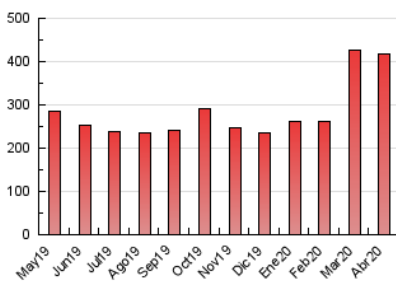

Pàgines (x 1000)