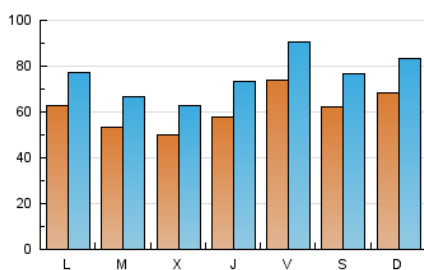

4. Gràfiques (Nacional)

4.1 Per dia de la setmana (promig)

N. únics / Visites (x 100)