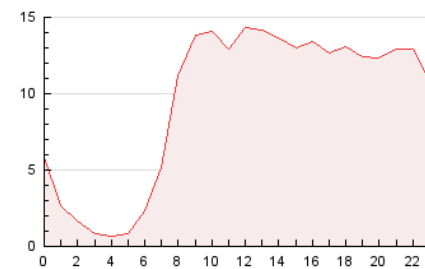

2. Seccions (Nacional i Internacional)

	PÀGINES	%
HOME	71.681	31.50 %
RESTA	155.860	68.50 %

3. Per dia del mes (Nacional i Internacional)

Dia	N. únics	Visites	Pàgines	Dia	N. únics	Visites	Pàgines	Dia	N. únics	Visites	Pàgines
1	4.365	5.566	9.865	11	3.833	4.825	8.945	21	3.209	3.930	7.128
2	4.286	5.439	9.446	12	3.328	4.237	7.800	22	3.488	4.304	7.238
3	3.582	4.595	8.777	13	2.407	3.021	5.178	23	3.420	4.358	7.695
4	3.416	4.337	7.926	14	2.708	3.389	5.714	24	4.064	5.124	8.655
5	3.381	4.301	8.317	15	3.990	5.022	8.847	25	3.168	4.032	7.267
6	2.584	3.233	5.565	16	3.830	4.906	8.933	26	3.108	3.946	7.138
7	2.747	3.333	5.480	17	3.945	5.014	9.290	27	2.353	2.949	5.054
8	3.172	4.081	7.295	18	3.609	4.542	8.431	28	2.688	3.518	6.233
9	3.580	4.535	8.337	19	2.771	3.461	6.084	29	3.519	4.506	8.284
10	3.578	4.496	8.364	20	3.474	4.241	6.975	30	3.178	4.131	7.280

4. Gràfiques (Nacional i Internacional)

4.1 Per dia de la setmana (promig)

N. únics / Visites (x 100)

Pàgines (x 100)

4.2 Per franja horària (promig)

Visites (x 1000)

Pàgines (x 1000)

4.3 Per mesos