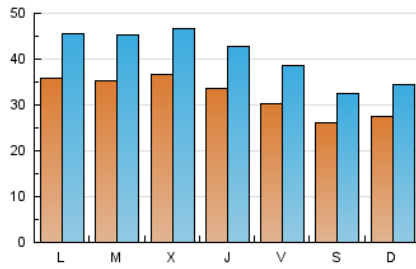

4. Gràfiques (Nacional)

4.1 Per dia de la setmana (promig)

N. únics / Visites (x 100)