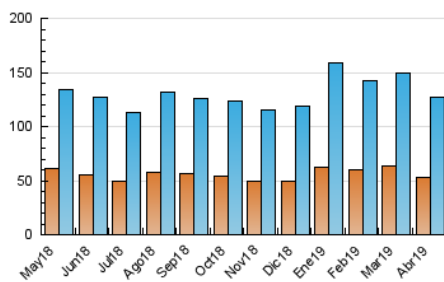

4.3 Per mesos

N. únics / Visites (x 1000)