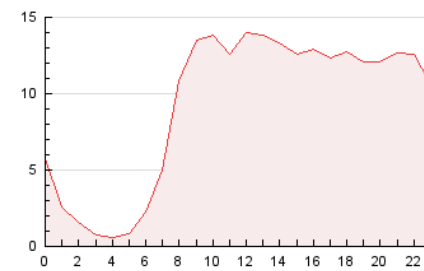

2. Seccions (Nacional)

	PÀGINES	%
HOME	70.142	31.61 %
RESTA	151.725	68.39 %

3. Per dia del mes (Nacional)

Dia	N. únics	Visites	Pàgines	Dia	N. únics	Visites	Pàgines	Dia	N. únics	Visites	Pàgines
1	4.224	5.407	9.618	11	3.672	4.624	8.655	21	3.125	3.826	6.979
2	4.151	5.285	9.231	12	3.222	4.114	7.630	22	3.405	4.205	7.064
3	3.459	4.454	8.576	13	2.331	2.941	5.057	23	3.304	4.221	7.493
4	3.233	4.143	7.677	14	2.631	3.298	5.603	24	3.935	4.975	8.440
5	3.244	4.135	8.056	15	3.872	4.884	8.650	25	3.056	3.903	7.089
6	2.492	3.120	5.397	16	3.693	4.751	8.700	26	3.008	3.828	6.977
7	2.675	3.249	5.366	17	3.816	4.851	9.060	27	2.281	2.863	4.942
8	3.001	3.893	7.050	18	3.508	4.419	8.234	28	2.614	3.424	6.116
9	3.436	4.379	8.116	19	2.676	3.354	5.924	29	3.398	4.371	8.075
10	3.453	4.353	8.167	20	3.375	4.124	6.790	30	3.082	4.018	7.135

4. Gràfiques (Nacional)

4.1 Per dia de la setmana (promig)

N. únics / Visites (x 100)

Pàgines (x 100)

4.2 Per franja horària (promig)

Visites (x 1000)

Pàgines (x 1000)

4.3 Per mesos