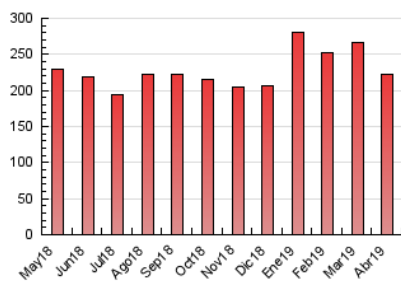

Pàgines (x 1000)