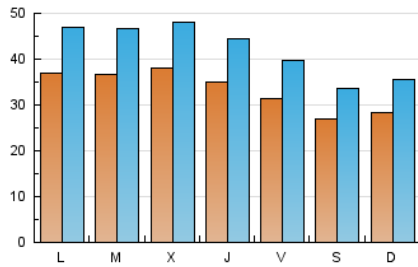

4. Gràfiques (Nacional i Internacional)

4.1 Per dia de la setmana (promig)

N. únics / Visites (x 100)