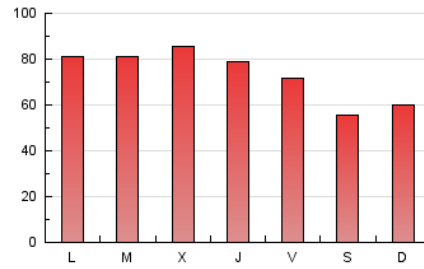

Pàgines (x 100)