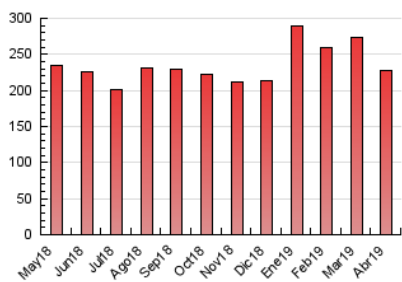

Pàgines (x 1000)