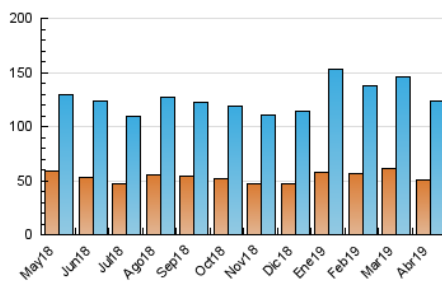

4.3 Per mesos

N. únics / Visites (x 1000)