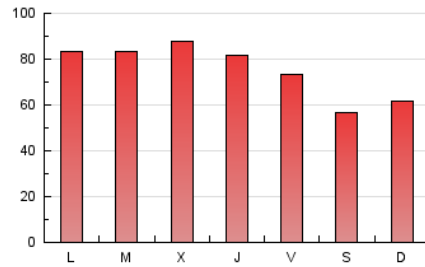

Pàgines (x 100)