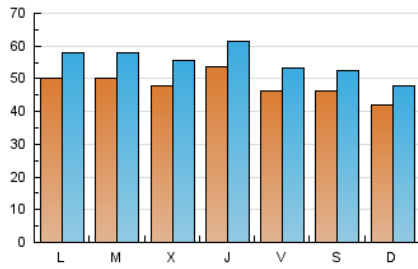

4. Gràfiques (Nacional)

4.1 Per dia de la setmana (promig)

N. únics / Visites (x 100)