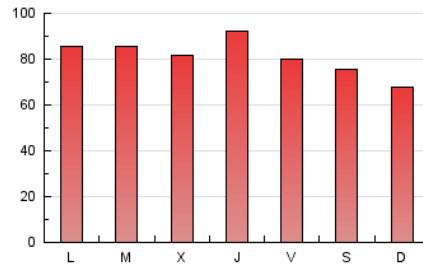

Pàgines (x 100)