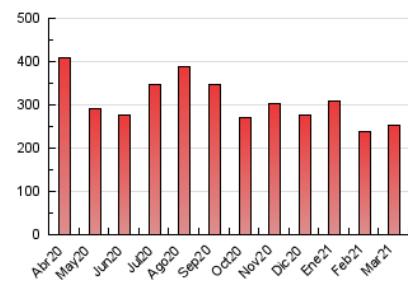

Pàgines (x 1000)