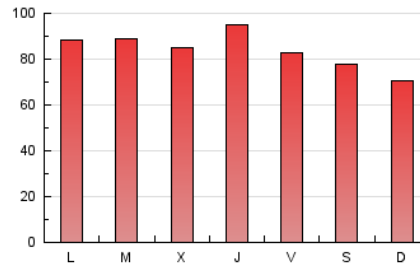

Pàgines (x 100)