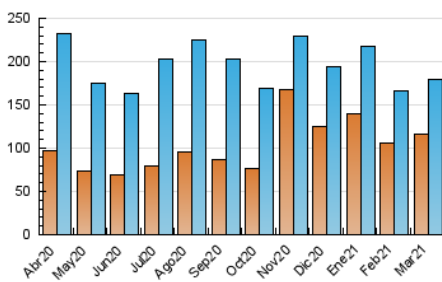

4.3 Per mesos

N. únics / Visites (x 1000)