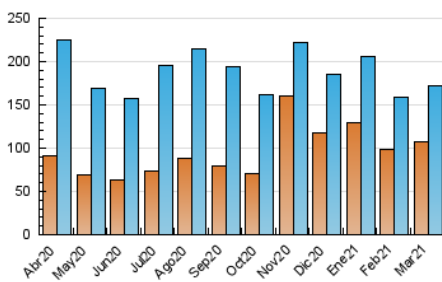

4.3 Per mesos

N. únics / Visites (x 1000)