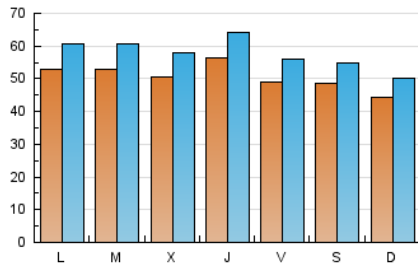

4. Gràfiques (Nacional i Internacional)

4.1 Per dia de la setmana (promig)

N. únics / Visites (x 100)