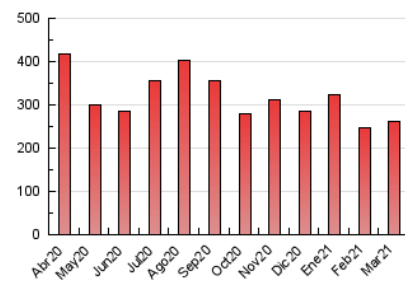

Pàgines (x 1000)