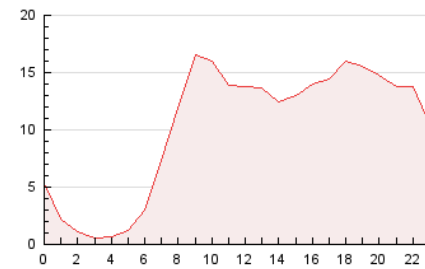

### 3. Per dia del mes (Nacional i Internacional)

Dia	N. únics	Visites	Pàgines	Dia	N. únics	Visites	Pàgines	Dia	N. únics	Visites	Pàgines
1	7.090	8.348	13.280	11	5.289	6.028	9.008	21	4.215	4.905	7.181
2	4.565	5.475	8.495	12	8.392	9.505	13.360	22	4.330	5.078	7.721
3	6.348	7.296	10.694	13	5.374	5.992	8.079	23	4.512	5.274	8.352
4	5.068	5.966	8.951	14	6.574	7.881	11.473	24	4.677	5.328	7.793
5	4.767	5.572	8.403	15	7.235	8.409	12.226	25	4.393	5.086	7.710
6	4.772	5.415	7.463	16	6.760	7.685	11.225	26	4.104	4.745	7.022
7	4.080	4.707	6.912	17	5.180	5.987	9.174	27	4.405	5.031	7.206
8	4.347	5.104	7.703	18	4.810	5.574	8.690	28	4.995	5.679	8.220
9	4.127	4.777	6.903	19	4.929	5.711	8.501				
10	4.214	4.950	7.575	20	3.920	4.547	6.358				

4. Gràfiques (Nacional i Internacional)

4.1 Per dia de la setmana (promig)

N. únics / Visites (x 100)

Pàgines (x 100)

4.2 Per franja horària (promig)

Visites (x 1000)

Pàgines (x 1000)

4.3 Per mesos