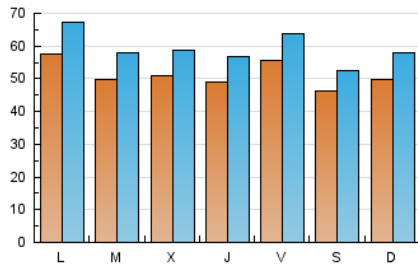

4. Gràfiques (Nacional i Internacional)

4.1 Per dia de la setmana (promig)

N. únics / Visites (x 100)