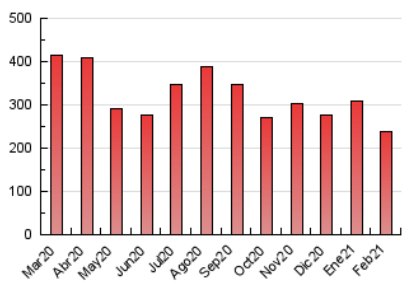

##### 4.2 Per franja horària (promig)

Visites (x 1000)

Pàgines (x 1000)

##### 4.3 Per mesos

N. únics / Visites (x 1000)

Pàgines (x 1000)