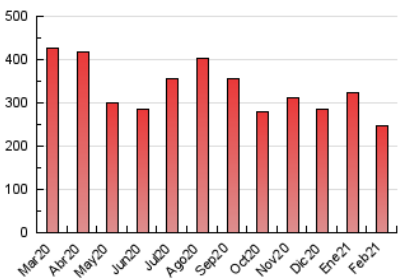

Pàgines (x 1000)