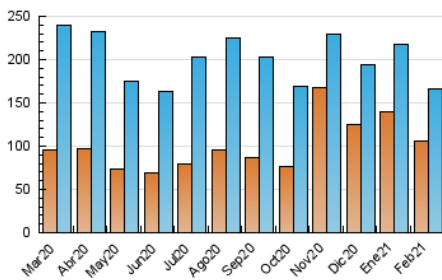

4.3 Per mesos

N. únics / Visites (x 1000)