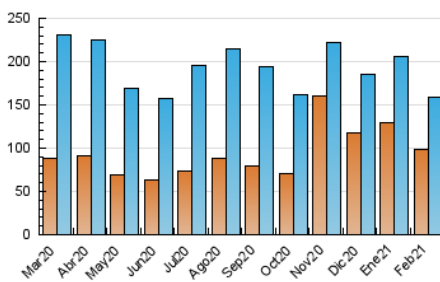

##### 4.1 Per dia de la setmana (promig)

N. únics / Visites (x 100)

Pàgines (x 100)

##### 4.2 Per franja horària (promig)

Visites (x 1000)

Pàgines (x 1000)

##### 4.3 Per mesos

N. únics / Visites (x 1000)

Pàgines (x 1000)