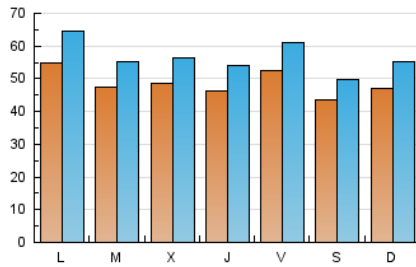

4. Gràfiques (Nacional)

4.1 Per dia de la setmana (promig)

N. únics / Visites (x 100)