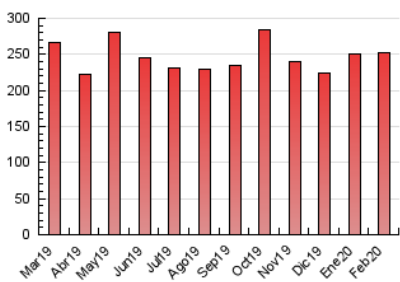

Pàgines (x 1000)