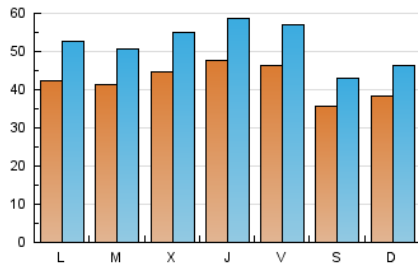

4. Gràfiques (Nacional i Internacional)

4.1 Per dia de la setmana (promig)

N. únics / Visites (x 100)