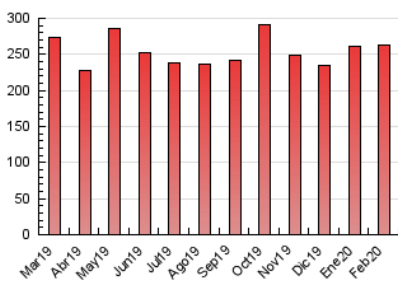

Pàgines (x 1000)