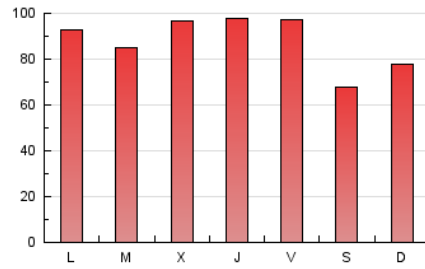

Pàgines (x 100)