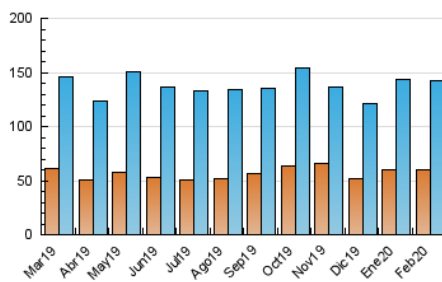

4.3 Per mesos

N. únics / Visites (x 1000)