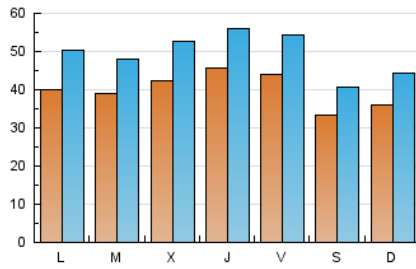

4. Gràfiques (Nacional)

4.1 Per dia de la setmana (promig)

N. únics / Visites (x 100)