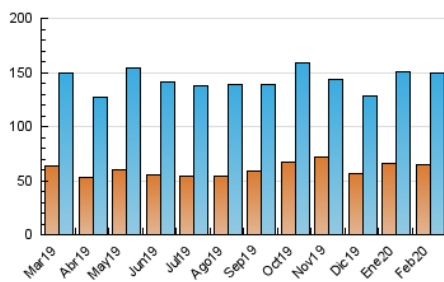

4.3 Per mesos

N. únics / Visites (x 1000)