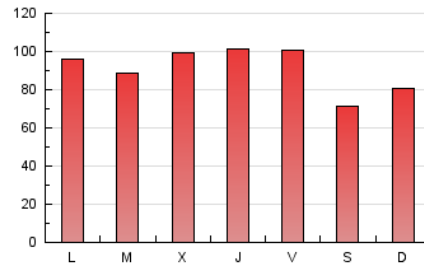

Pàgines (x 100)