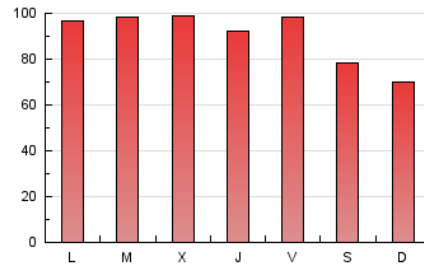

Pàgines (x 100)