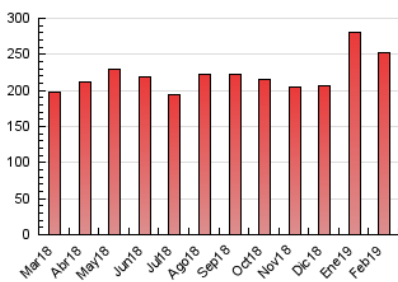

Pàgines (x 1000)