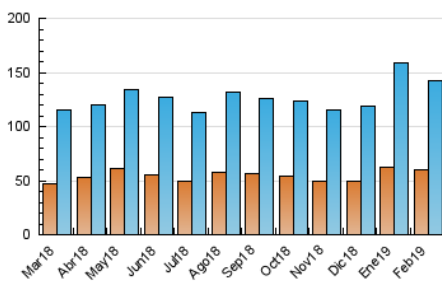

4.3 Per mesos

N. únics / Visites (x 1000)