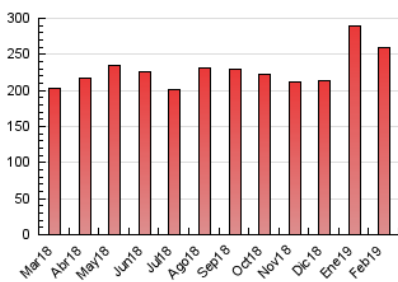

Pàgines (x 1000)