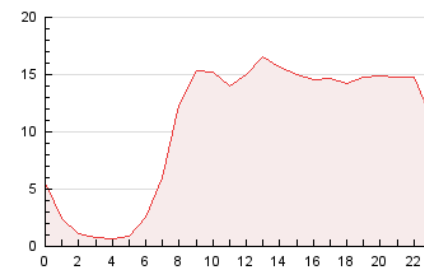

2. Seccions (Nacional)

	PÀGINES	%
HOME	75.522	29.82 %
RESTA	177.700	70.18 %

3. Per dia del mes (Nacional)

Dia	N. únics	Visites	Pàgines	Dia	N. únics	Visites	Pàgines	Dia	N. únics	Visites	Pàgines
1	3.980	5.224	9.743	11	4.616	6.134	11.696	21	4.635	5.878	10.876
2	3.253	4.101	7.211	12	4.213	5.374	9.781	22	3.622	4.590	8.906
3	3.400	4.191	6.963	13	3.679	4.652	8.344	23	3.046	3.849	7.076
4	3.962	5.142	9.612	14	3.381	4.312	7.918	24	3.000	3.672	6.980
5	4.360	5.748	11.590	15	3.329	4.211	7.970	25	3.652	4.568	8.919
6	4.139	5.213	9.224	16	3.118	3.923	6.729	26	4.034	5.065	9.563
7	4.069	5.210	9.584	17	3.222	3.913	6.733	27	3.398	4.312	8.353
8	5.523	7.284	12.797	18	3.791	4.792	8.482	28	3.672	4.654	8.549
9	4.599	5.705	10.248	19	3.701	4.703	8.333				
10	3.261	4.018	7.374	20	5.585	7.174	13.668				

4. Gràfiques (Nacional)

4.1 Per dia de la setmana (promig)

N. únics / Visites (x 100)

Pàgines (x 100)

4.2 Per franja horària (promig)

Visites (x 1000)

Pàgines (x 1000)

4.3 Per mesos