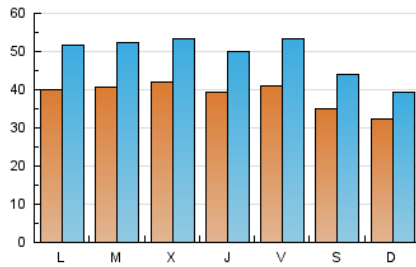

4. Gràfiques (Nacional)

4.1 Per dia de la setmana (promig)

N. únics / Visites (x 100)