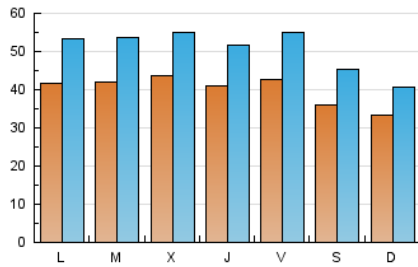

4. Gràfiques (Nacional i Internacional)

4.1 Per dia de la setmana (promig)

N. únics / Visites (x 100)