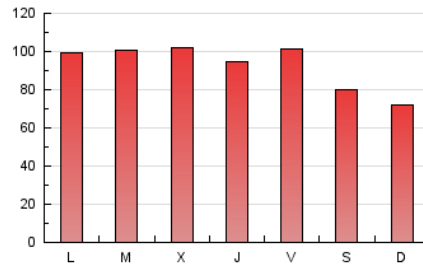

Pàgines (x 100)