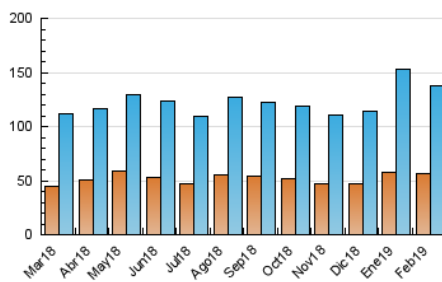

4.3 Per mesos

N. únics / Visites (x 1000)