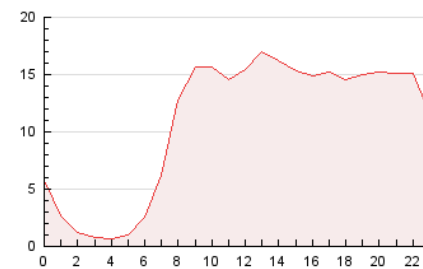

2. Seccions (Nacional i Internacional)

	PÀGINES	%
HOME	77.189	29.65 %
RESTA	183.103	70.35 %

3. Per dia del mes (Nacional i Internacional)

Dia	N. únics	Visites	Pàgines	Dia	N. únics	Visites	Pàgines	Dia	N. únics	Visites	Pàgines
1	4.120	5.387	9.982	11	4.793	6.329	12.000	21	4.784	6.045	11.102
2	3.351	4.217	7.427	12	4.347	5.532	10.032	22	3.746	4.731	9.128
3	3.499	4.307	7.165	13	3.824	4.820	8.593	23	3.133	3.955	7.231
4	4.098	5.305	9.890	14	3.534	4.481	8.172	24	3.081	3.774	7.143
5	4.513	5.934	11.903	15	3.461	4.364	8.225	25	3.805	4.738	9.169
6	4.274	5.379	9.499	16	3.209	4.028	6.879	26	4.167	5.217	9.834
7	4.225	5.394	9.890	17	3.321	4.024	6.920	27	3.514	4.444	8.562
8	5.727	7.532	13.244	18	3.944	4.961	8.735	28	3.807	4.802	8.765
9	4.750	5.892	10.545	19	3.826	4.834	8.529				
10	3.420	4.192	7.629	20	5.796	7.407	14.099				

4. Gràfiques (Nacional i Internacional)

4.1 Per dia de la setmana (promig)

N. únics / Visites (x 100)

Pàgines (x 100)

4.2 Per franja horària (promig)

Visites (x 1000)

Pàgines (x 1000)

4.3 Per mesos