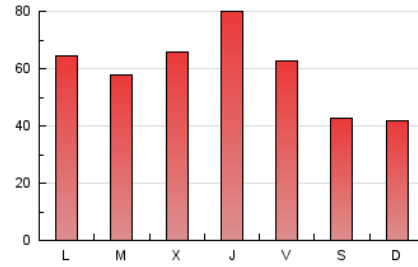

Pàgines (x 100)