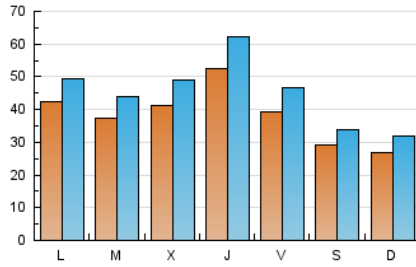

4. Gràfiques (Nacional i Internacional)

4.1 Per dia de la setmana (promig)

N. únics / Visites (x 100)