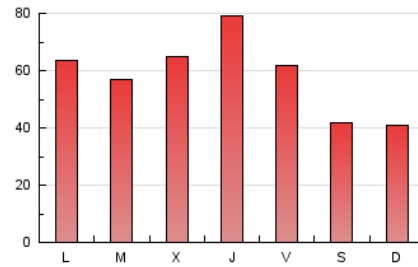

Pàgines (x 100)