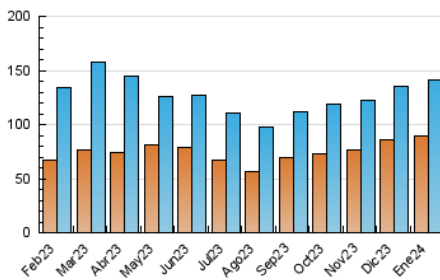

4.3 Per mesos

N. únics / Visites (x 1000)