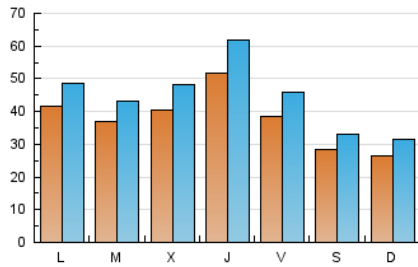

4. Gràfiques (Nacional)

4.1 Per dia de la setmana (promig)

N. únics / Visites (x 100)