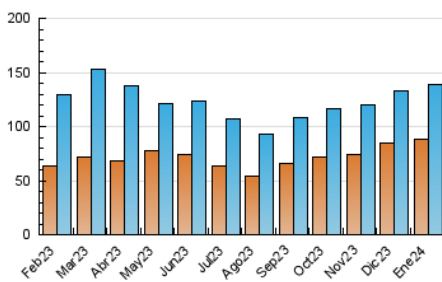

4.3 Per mesos

N. únics / Visites (x 1000)