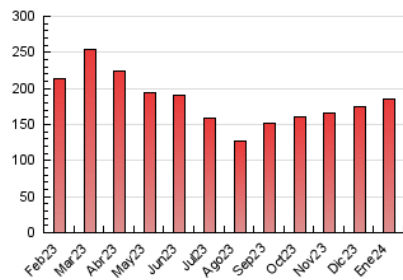

Pàgines (x 1000)