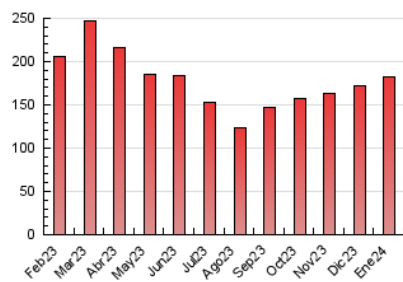

Pàgines (x 1000)