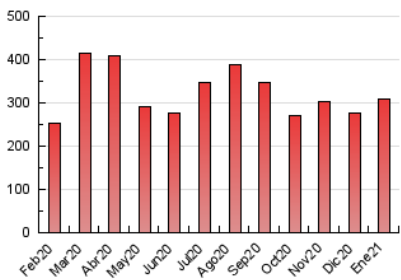

Pàgines (x 1000)