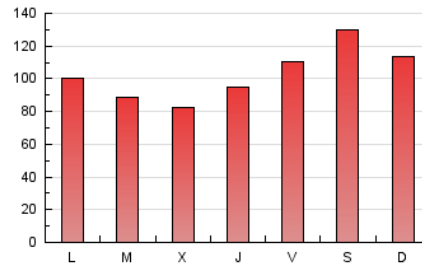

Pàgines (x 100)