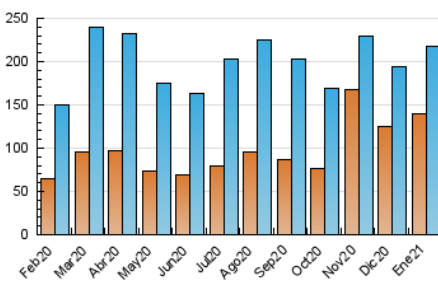

4.3 Per mesos

N. únics / Visites (x 1000)