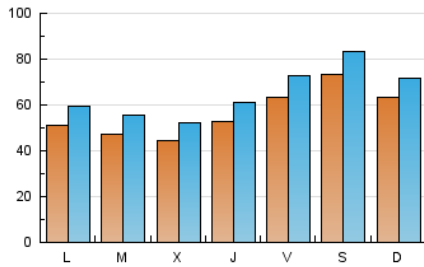

4. Gràfiques (Nacional)

4.1 Per dia de la setmana (promig)

N. únics / Visites (x 100)