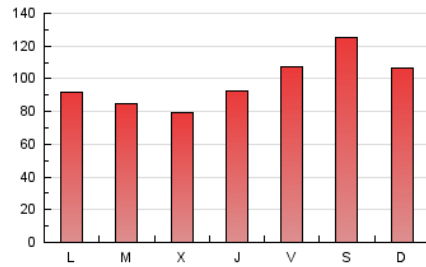

Pàgines (x 100)