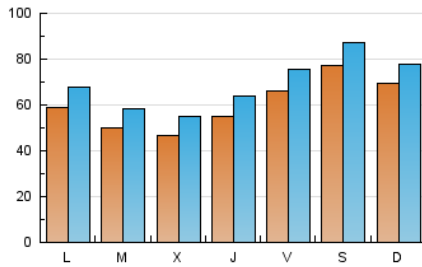

4. Gràfiques (Nacional i Internacional)

4.1 Per dia de la setmana (promig)

N. únics / Visites (x 100)