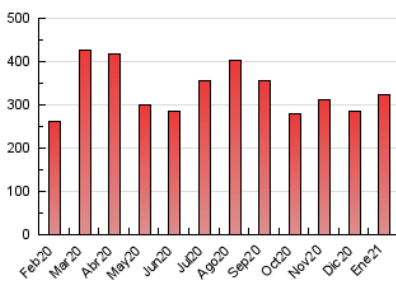

Pàgines (x 1000)