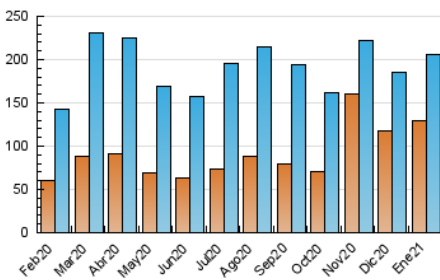

4.3 Per mesos

N. únics / Visites (x 1000)