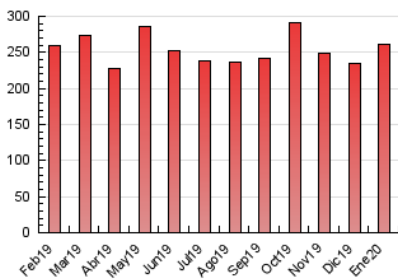

Pàgines (x 1000)