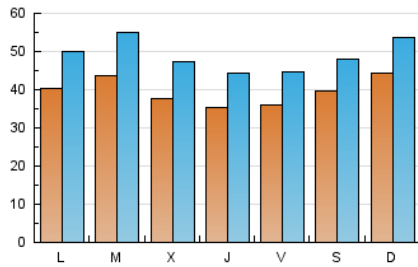

4. Gràfiques (Nacional i Internacional)

4.1 Per dia de la setmana (promig)

N. únics / Visites (x 100)