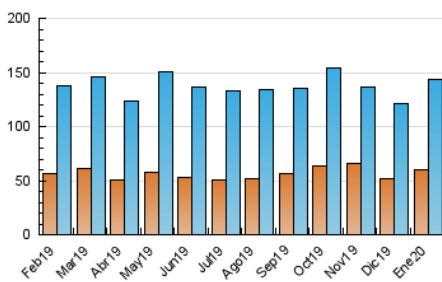

4.3 Per mesos

N. únics / Visites (x 1000)