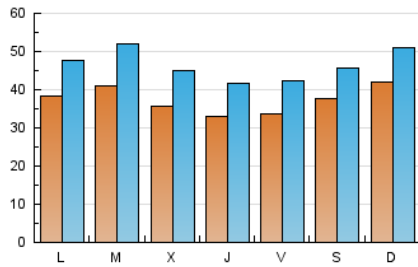

4. Gràfiques (Nacional)

4.1 Per dia de la setmana (promig)

N. únics / Visites (x 100)