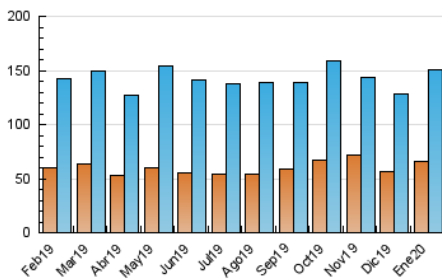

4.3 Per mesos

N. únics / Visites (x 1000)