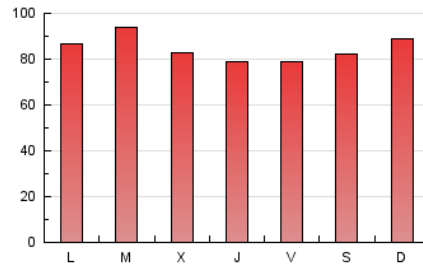

Pàgines (x 100)