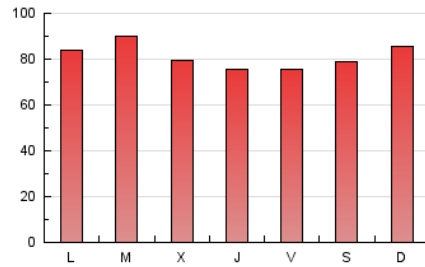

Pàgines (x 100)