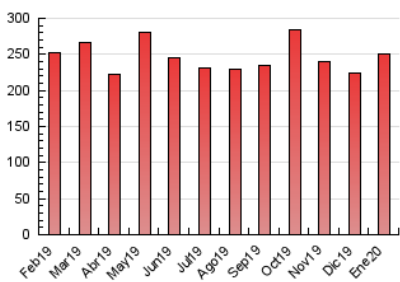

Pàgines (x 1000)