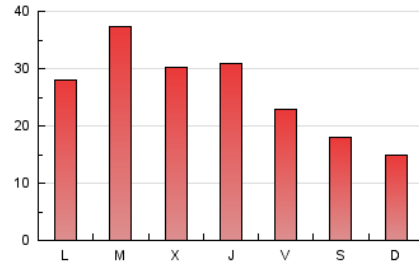

Pàgines (x 100)