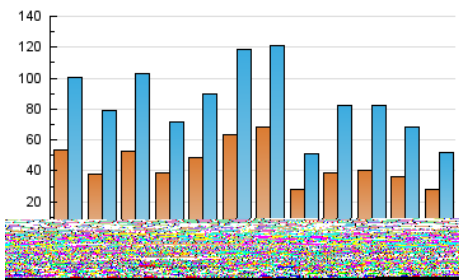

4.2 Per franja horària (promig)

Visites (x 1000)

Pàgines (x 1000)

4.3 Per mesos

N. únics / Visites (x 1000)