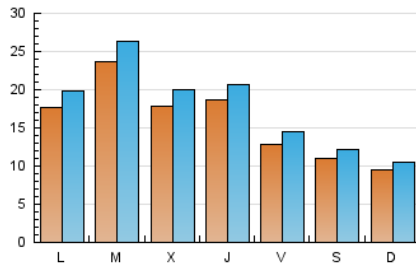

4. Gràfiques (Nacional i Internacional)

4.1 Per dia de la setmana (promig)

N. únics / Visites (x 100)