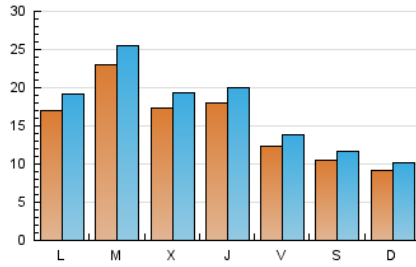

4. Gràfiques (Nacional)

4.1 Per dia de la setmana (promig)

N. únics / Visites (x 100)