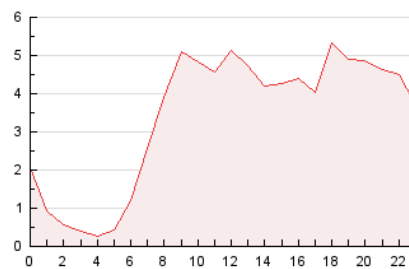

2. Seccions (Nacional i Internacional)

	PÀGINES	%
HOME	17.824	21.85 %
RESTA	63.740	78.15 %

3. Per dia del mes (Nacional i Internacional)

Dia	N. únics	Visites	Pàgines	Dia	N. únics	Visites	Pàgines	Dia	N. únics	Visites	Pàgines
1	1.277	1.417	2.174	11	4.163	4.591	6.826	21	1.596	1.786	2.796
2	925	1.016	1.499	12	1.995	2.227	3.641	22	1.299	1.417	2.098
3	1.337	1.550	2.615	13	2.034	2.275	3.754	23	1.354	1.473	2.055
4	3.251	3.627	5.011	14	1.439	1.607	2.723	24	590	669	1.093
5	2.472	2.755	4.161	15	1.083	1.209	1.952	25	528	584	886
6	1.669	1.828	2.623	16	807	899	1.479	26	553	601	974
7	941	1.034	1.596	17	2.023	2.225	3.395	27	1.169	1.290	2.085
8	614	676	1.129	18	1.555	1.739	2.656	28	1.167	1.348	2.346
9	651	711	1.059	19	2.108	2.391	3.622	29	1.239	1.334	1.980
10	3.915	4.335	5.808	20	2.577	2.904	4.320	30	1.051	1.142	1.670
								31	1.004	1.117	1.538

4. Gràfiques (Nacional i Internacional)

4.1 Per dia de la setmana (promig)

N. únics / Visites (x 100)

Pàgines (x 100)

4.2 Per franja horària (promig)

Visites (x 1000)

Pàgines (x 1000)

4.3 Per mesos