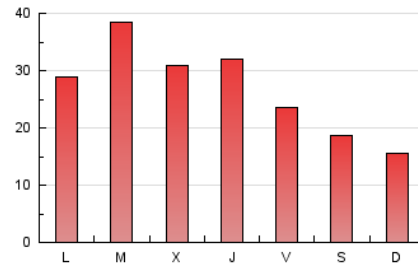

Pàgines (x 100)