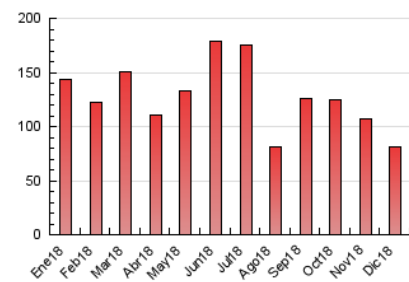

Pàgines (x 1000)