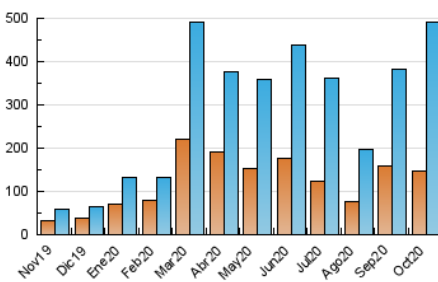

4.3 Per mesos

N. únics / Visites (x 1000)