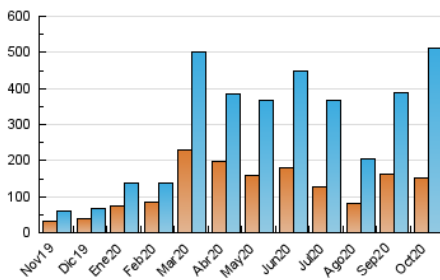

4.3 Per mesos

N. únics / Visites (x 1000)