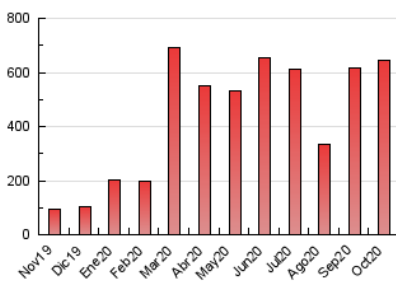

Pàgines (x 1000)