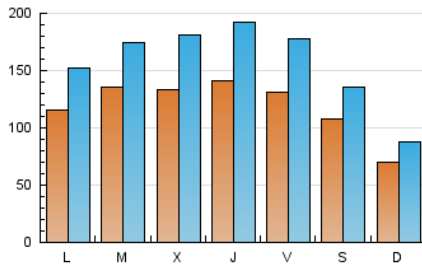

4. Gràfiques (Nacional)

4.1 Per dia de la setmana (promig)

N. únics / Visites (x 100)