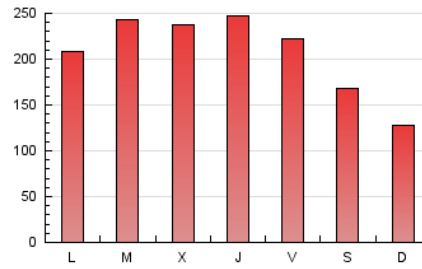

Pàgines (x 100)