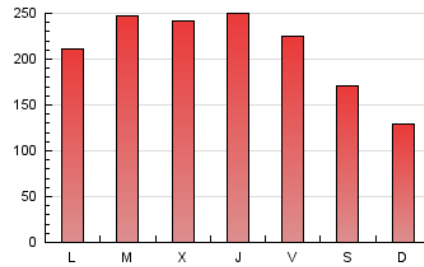

Pàgines (x 100)