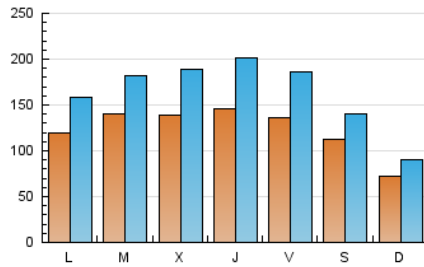

4. Gràfiques (Nacional i Internacional)

4.1 Per dia de la setmana (promig)

N. únics / Visites (x 100)