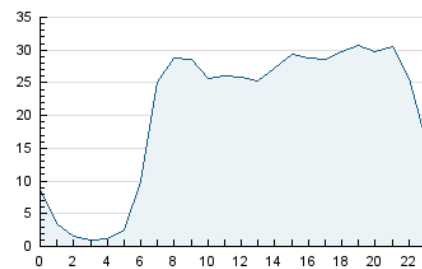

2. Seccions (Nacional)

	PÀGINES	%
HOME	80.223	12.42 %
RESTA	565.437	87.58 %

3. Per dia del mes (Nacional)

Dia	N. únics	Visites	Pàgines	Dia	N. únics	Visites	Pàgines	Dia	N. únics	Visites	Pàgines
1	9.678	13.438	16.137	11	4.242	5.066	7.188	21	9.514	13.564	16.450
2	11.647	16.049	19.778	12	9.486	11.476	14.813	22	15.454	20.015	26.958
3	6.620	8.389	9.670	13	12.215	16.279	21.743	23	15.427	20.629	27.885
4	4.540	5.630	7.782	14	12.465	16.616	21.354	24	10.821	13.506	17.963
5	7.552	10.109	13.183	15	14.053	19.256	24.314	25	11.219	14.553	21.619
6	9.936	12.564	17.252	16	12.834	16.573	21.415	26	17.966	24.260	34.723
7	11.193	15.112	19.830	17	16.205	20.236	26.123	27	22.396	28.769	41.550
8	9.804	13.291	15.722	18	8.219	9.978	14.390	28	20.192	27.020	37.629
9	8.900	12.878	14.184	19	11.093	14.902	20.600	29	21.370	29.971	40.181
10	8.065	10.177	11.967	20	9.577	12.320	16.884	30	16.679	22.726	27.788
								31	12.092	15.203	18.585

4. Gràfiques (Nacional)

4.1 Per dia de la setmana (promig)

N. únics / Visites (x 100)

Pàgines (x 100)

4.2 Per franja horària (promig)

Visites (x 1000)

Pàgines (x 1000)

4.3 Per mesos