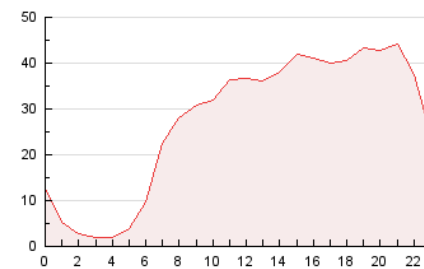

2. Seccions (Nacional i Internacional)

	PÀGINES	%
HOME	81.362	12.42 %
RESTA	573.732	87.58 %

3. Per dia del mes (Nacional i Internacional)

Dia	N. únics	Visites	Pàgines	Dia	N. únics	Visites	Pàgines	Dia	N. únics	Visites	Pàgines
1	10.157	14.237	16.385	11	4.376	5.241	7.330	21	9.989	14.351	16.743
2	12.223	16.922	20.114	12	9.848	11.949	14.981	22	15.949	20.909	27.270
3	7.004	8.904	9.882	13	12.684	17.006	22.018	23	16.002	21.591	28.273
4	4.707	5.845	7.930	14	12.950	17.336	21.643	24	11.219	14.030	18.220
5	8.045	10.799	13.447	15	14.597	20.156	24.652	25	11.447	14.882	21.918
6	10.425	13.184	17.490	16	13.412	17.313	21.787	26	18.508	25.098	35.160
7	11.634	15.846	20.105	17	16.673	20.926	26.432	27	23.106	29.646	42.129
8	10.296	14.101	15.943	18	8.455	10.258	14.603	28	20.816	27.923	38.161
9	9.342	13.663	14.387	19	11.581	15.535	20.892	29	22.026	30.951	40.657
10	8.447	10.660	12.181	20	10.024	12.945	17.204	30	17.300	23.735	28.204
								31	12.635	15.799	18.953

4. Gràfiques (Nacional i Internacional)

4.1 Per dia de la setmana (promig)

N. únics / Visites (x 100)

Pàgines (x 100)

4.2 Per franja horària (promig)

Visites (x 1000)

Pàgines (x 1000)

4.3 Per mesos