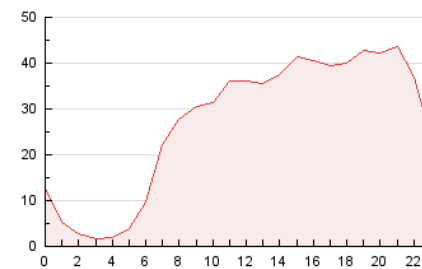

2. Seccions (Nacional)

	PÀGINES	%
HOME	80.223	12.42 %
RESTA	565.437	87.58 %

3. Per dia del mes (Nacional)

Dia	N. únics	Visites	Pàgines	Dia	N. únics	Visites	Pàgines	Dia	N. únics	Visites	Pàgines
1	9.678	13.438	16.137	11	4.242	5.066	7.188	21	9.514	13.564	16.450
2	11.647	16.049	19.778	12	9.486	11.476	14.813	22	15.454	20.015	26.958
3	6.620	8.389	9.670	13	12.215	16.279	21.743	23	15.427	20.629	27.885
4	4.540	5.630	7.782	14	12.465	16.616	21.354	24	10.821	13.506	17.963
5	7.552	10.109	13.183	15	14.053	19.256	24.314	25	11.219	14.553	21.619
6	9.936	12.564	17.252	16	12.834	16.573	21.415	26	17.966	24.260	34.723
7	11.193	15.112	19.830	17	16.205	20.236	26.123	27	22.396	28.769	41.550
8	9.804	13.291	15.722	18	8.219	9.978	14.390	28	20.192	27.020	37.629
9	8.900	12.878	14.184	19	11.093	14.902	20.600	29	21.370	29.971	40.181
10	8.065	10.177	11.967	20	9.577	12.320	16.884	30	16.679	22.726	27.788
								31	12.092	15.203	18.585

4. Gràfiques (Nacional)

4.1 Per dia de la setmana (promig)

N. únics / Visites (x 100)

Pàgines (x 100)

4.2 Per franja horària (promig)

Visites (x 1000)

Pàgines (x 1000)

4.3 Per mesos