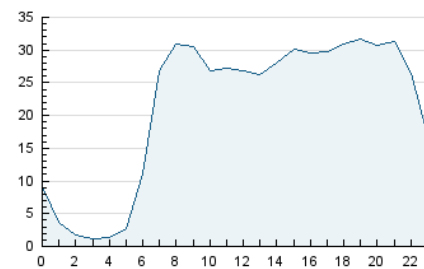

2. Seccions (Nacional i Internacional)

	PÀGINES	%
HOME	81.362	12.42 %
RESTA	573.732	87.58 %

3. Per dia del mes (Nacional i Internacional)

Dia	N. únics	Visites	Pàgines	Dia	N. únics	Visites	Pàgines	Dia	N. únics	Visites	Pàgines
1	10.157	14.237	16.385	11	4.376	5.241	7.330	21	9.989	14.351	16.743
2	12.223	16.922	20.114	12	9.848	11.949	14.981	22	15.949	20.909	27.270
3	7.004	8.904	9.882	13	12.684	17.006	22.018	23	16.002	21.591	28.273
4	4.707	5.845	7.930	14	12.950	17.336	21.643	24	11.219	14.030	18.220
5	8.045	10.799	13.447	15	14.597	20.156	24.652	25	11.447	14.882	21.918
6	10.425	13.184	17.490	16	13.412	17.313	21.787	26	18.508	25.098	35.160
7	11.634	15.846	20.105	17	16.673	20.926	26.432	27	23.106	29.646	42.129
8	10.296	14.101	15.943	18	8.455	10.258	14.603	28	20.816	27.923	38.161
9	9.342	13.663	14.387	19	11.581	15.535	20.892	29	22.026	30.951	40.657
10	8.447	10.660	12.181	20	10.024	12.945	17.204	30	17.300	23.735	28.204
								31	12.635	15.799	18.953

4. Gràfiques (Nacional i Internacional)

4.1 Per dia de la setmana (promig)

N. únics / Visites (x 100)

Pàgines (x 100)

4.2 Per franja horària (promig)

Visites (x 1000)

Pàgines (x 1000)

4.3 Per mesos