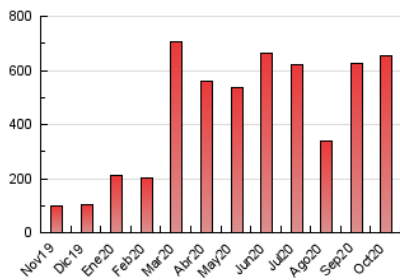

Pàgines (x 1000)