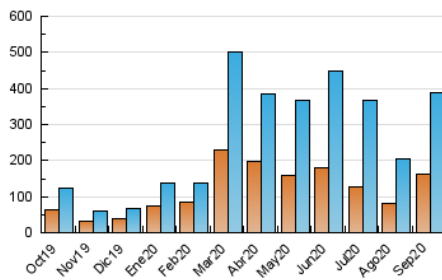

4.3 Per mesos

N. únics / Visites (x 1000)