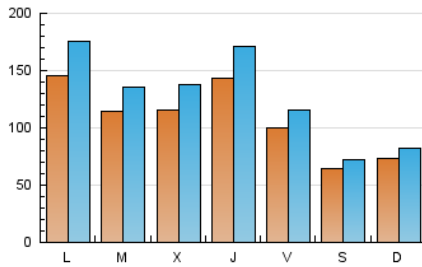

4. Gràfiques (Nacional)

4.1 Per dia de la setmana (promig)

N. únics / Visites (x 100)