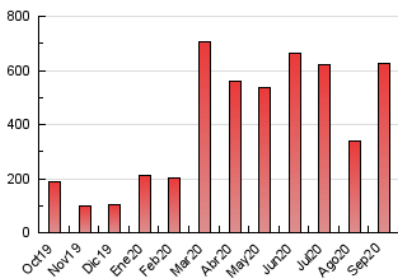

Pàgines (x 1000)