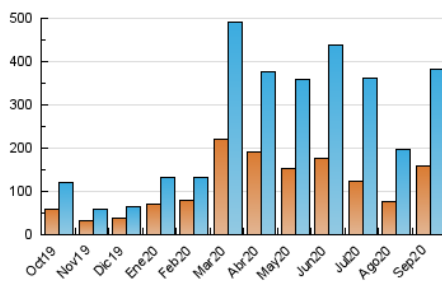

#### 3. Per dia del mes (Nacional)

Dia	N. únics	Visites	Pàgines	Dia	N. únics	Visites	Pàgines	Dia	N. únics	Visites	Pàgines
1	9.258	11.400	19.428	11	4.867	5.557	9.415	21	23.627	27.915	43.499
2	18.171	21.420	35.231	12	4.738	5.271	8.679	22	13.098	15.509	24.966
3	24.097	29.254	47.110	13	4.710	5.398	8.321	23	11.893	14.081	22.238
4	11.199	12.913	21.054	14	13.963	17.768	27.800	24	13.923	16.111	25.184
5	5.797	6.491	10.547	15	13.367	15.883	25.084	25	12.307	14.055	21.919
6	16.149	17.705	25.991	16	10.806	12.724	20.754	26	7.455	8.377	12.692
7	14.509	16.561	26.046	17	13.059	15.860	25.403	27	4.361	5.079	8.332
8	10.767	12.596	20.421	18	11.508	13.707	22.754	28	6.273	7.830	13.679
9	8.223	9.709	15.594	19	7.626	8.674	14.061	29	10.473	12.513	20.577
10	6.120	7.025	11.564	20	4.124	4.832	8.342	30	8.840	10.716	18.235

##### 4.1 Per dia de la setmana (promig)

N. únics / Visites (x 100)

Pàgines (x 100)

##### 4.2 Per franja horària (promig)

Visites (x 1000)

Pàgines (x 1000)

##### 4.3 Per mesos

N. únics / Visites (x 1000)

Pàgines (x 1000)