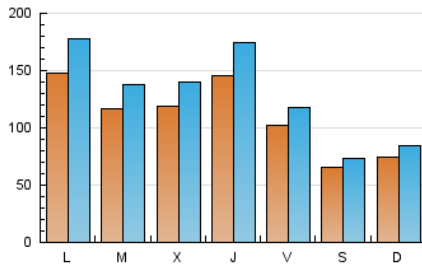

4. Gràfiques (Nacional i Internacional)

4.1 Per dia de la setmana (promig)

N. únics / Visites (x 100)