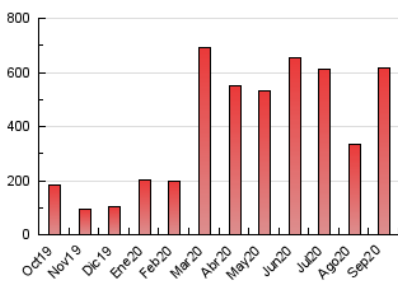

#### 3. Per dia del mes (Nacional)

Dia	N. únics	Visites	Pàgines	Dia	N. únics	Visites	Pàgines	Dia	N. únics	Visites	Pàgines
1	9.258	11.400	19.428	11	4.867	5.557	9.415	21	23.627	27.915	43.499
2	18.171	21.420	35.231	12	4.738	5.271	8.679	22	13.098	15.509	24.966
3	24.097	29.254	47.110	13	4.710	5.398	8.321	23	11.893	14.081	22.238
4	11.199	12.913	21.054	14	13.963	17.768	27.800	24	13.923	16.111	25.184
5	5.797	6.491	10.547	15	13.367	15.883	25.084	25	12.307	14.055	21.919
6	16.149	17.705	25.991	16	10.806	12.724	20.754	26	7.455	8.377	12.692
7	14.509	16.561	26.046	17	13.059	15.860	25.403	27	4.361	5.079	8.332
8	10.767	12.596	20.421	18	11.508	13.707	22.754	28	6.273	7.830	13.679
9	8.223	9.709	15.594	19	7.626	8.674	14.061	29	10.473	12.513	20.577
10	6.120	7.025	11.564	20	4.124	4.832	8.342	30	8.840	10.716	18.235

##### 4.2 Per franja horària (promig)

Visites (x 1000)

Pàgines (x 1000)

##### 4.3 Per mesos

N. únics / Visites (x 1000)

Pàgines (x 1000)