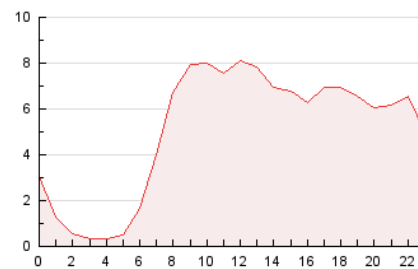

2. Seccions (Nacional)

	PÀGINES	%
HOME	22.122	18.13 %
RESTA	99.914	81.87 %

3. Per dia del mes (Nacional)

Dia	N. únics	Visites	Pàgines	Dia	N. únics	Visites	Pàgines	Dia	N. únics	Visites	Pàgines
1	1.185	1.322	2.020	11	1.668	1.822	2.746	21	2.619	2.915	4.334
2	780	852	1.314	12	1.893	2.205	3.525	22	1.688	1.864	2.752
3	1.652	1.895	2.947	13	2.118	2.409	3.747	23	1.058	1.184	1.750
4	2.853	3.181	4.620	14	3.837	4.341	6.281	24	2.469	2.892	4.399
5	6.059	6.909	9.333	15	2.546	2.843	4.144	25	4.349	4.912	6.921
6	2.506	2.809	4.651	16	1.694	1.898	3.052	26	2.881	3.245	5.171
7	2.272	2.555	3.976	17	2.551	2.956	4.432	27	1.887	2.106	3.457
8	1.959	2.192	3.286	18	3.799	4.354	6.120	28	2.149	2.452	3.712
9	1.113	1.240	1.898	19	2.196	2.496	3.881	29	3.473	3.840	5.095
10	3.311	3.718	5.166	20	2.722	3.079	4.474	30	1.674	1.838	2.832

4. Gràfiques (Nacional)

4.1 Per dia de la setmana (promig)

N. únics / Visites (x 100)

Pàgines (x 100)

4.2 Per franja horària (promig)

Visites (x 1000)

Pàgines (x 1000)

4.3 Per mesos