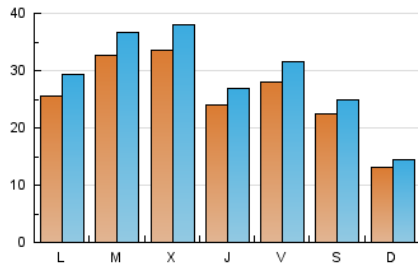

4. Gràfiques (Nacional i Internacional)

4.1 Per dia de la setmana (promig)

N. únics / Visites (x 100)