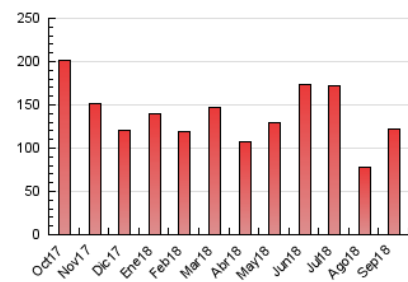

Pàgines (x 1000)