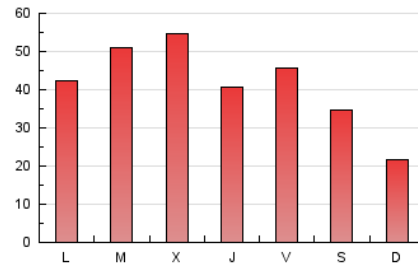

Pàgines (x 100)