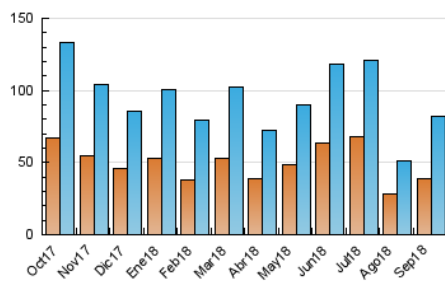

4.3 Per mesos

N. únics / Visites (x 1000)