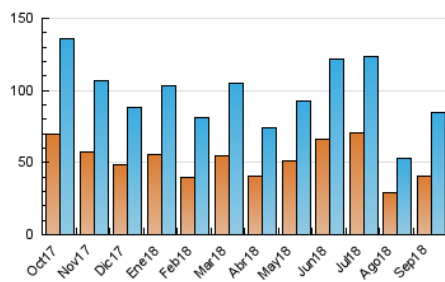

4.3 Per mesos

N. únics / Visites (x 1000)