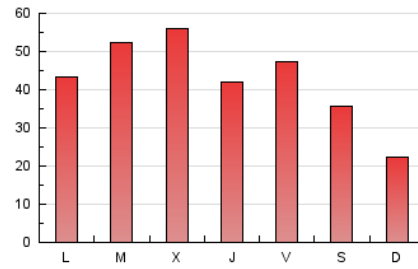

Pàgines (x 100)