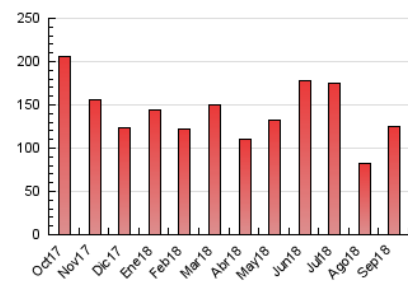

Pàgines (x 1000)