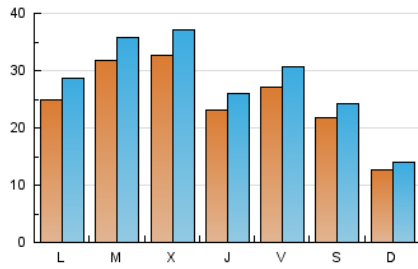

4. Gràfiques (Nacional)

4.1 Per dia de la setmana (promig)

N. únics / Visites (x 100)