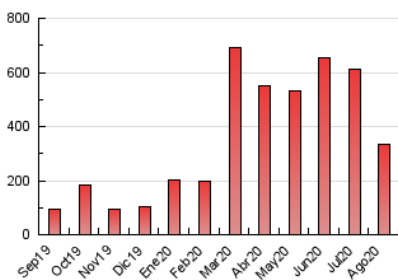

##### 4.1 Per dia de la setmana (promig)

N. únics / Visites (x 100)

Pàgines (x 100)

##### 4.2 Per franja horària (promig)

Visites (x 1000)

Pàgines (x 1000)

##### 4.3 Per mesos

N. únics / Visites (x 1000)

Pàgines (x 1000)