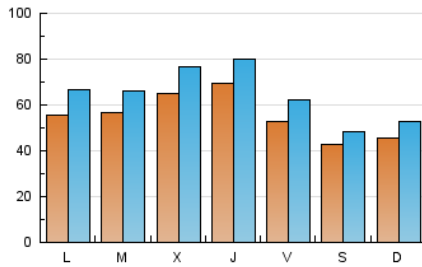

4. Gràfiques (Nacional)

4.1 Per dia de la setmana (promig)

N. únics / Visites (x 100)