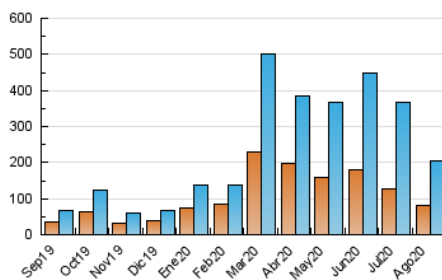

4.3 Per mesos

N. únics / Visites (x 1000)