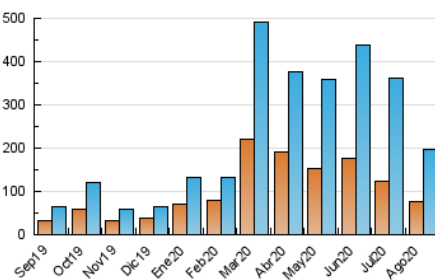

##### 4.1 Per dia de la setmana (promig)

N. únics / Visites (x 100)

Pàgines (x 100)

##### 4.2 Per franja horària (promig)

Visites (x 1000)

Pàgines (x 1000)

##### 4.3 Per mesos

N. únics / Visites (x 1000)

Pàgines (x 1000)