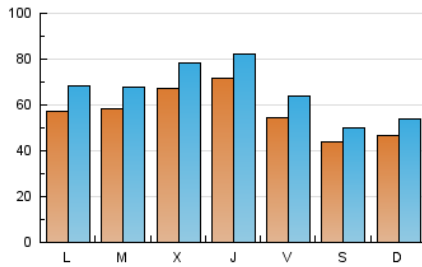

4. Gràfiques (Nacional i Internacional)

4.1 Per dia de la setmana (promig)

N. únics / Visites (x 100)