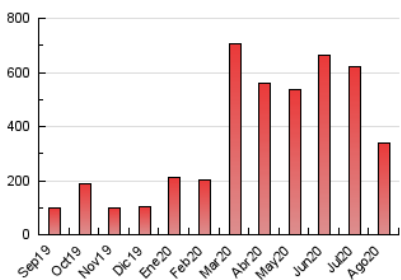

Pàgines (x 1000)