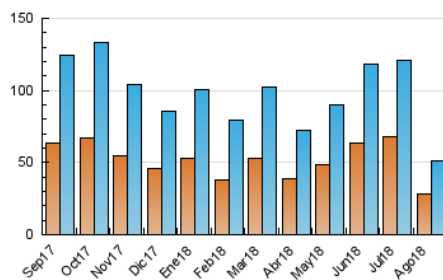

##### 4.1 Per dia de la setmana (promig)

N. únics / Visites (x 100)

Pàgines (x 100)

##### 4.2 Per franja horària (promig)

Visites (x 1000)

Pàgines (x 1000)

##### 4.3 Per mesos

N. únics / Visites (x 1000)

Pàgines (x 1000)