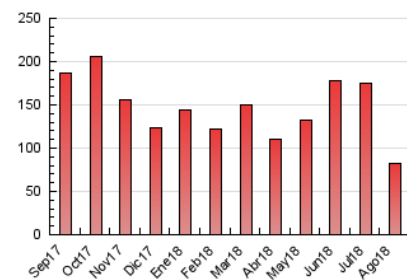

Pàgines (x 1000)