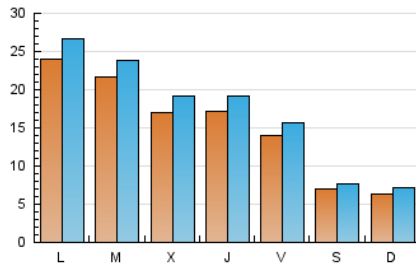

4. Gràfiques (Nacional i Internacional)

4.1 Per dia de la setmana (promig)

N. únics / Visites (x 100)