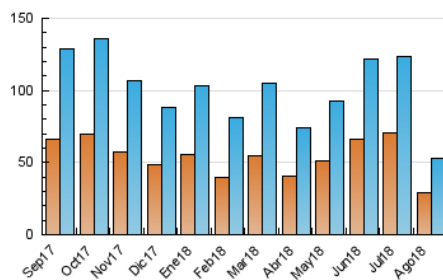

4.3 Per mesos

N. únics / Visites (x 1000)