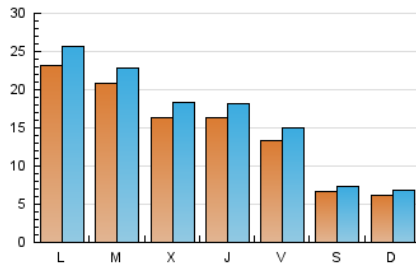

4. Gràfiques (Nacional)

4.1 Per dia de la setmana (promig)

N. únics / Visites (x 100)