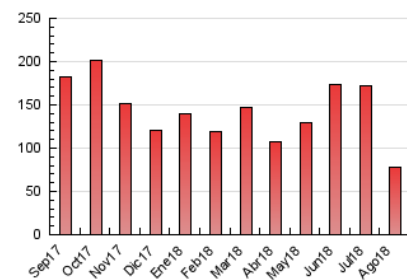

##### 4.1 Per dia de la setmana (promig)

N. únics / Visites (x 100)

Pàgines (x 100)

##### 4.2 Per franja horària (promig)

Visites (x 1000)

Pàgines (x 1000)

##### 4.3 Per mesos

N. únics / Visites (x 1000)

Pàgines (x 1000)