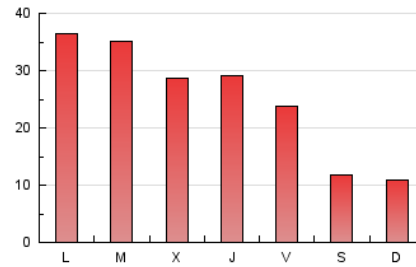

Pàgines (x 100)