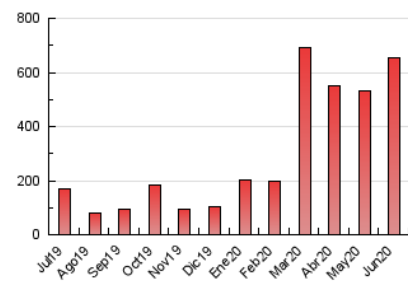

Pàgines (x 1000)