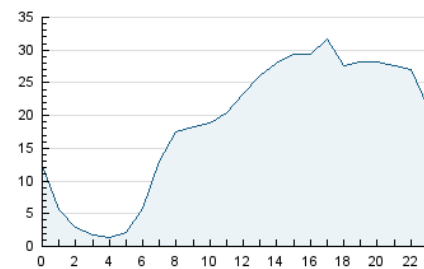

2. Seccions (Nacional i Internacional)

	PÀGINES	%
HOME	81.282	12.25 %
RESTA	582.191	87.75 %

3. Per dia del mes (Nacional i Internacional)

Dia	N. únics	Visites	Pàgines	Dia	N. únics	Visites	Pàgines	Dia	N. únics	Visites	Pàgines
1	11.216	13.063	20.641	11	15.228	18.216	27.978	21	6.987	8.250	11.730
2	10.523	12.537	19.210	12	17.049	19.841	30.048	22	6.256	7.401	12.303
3	13.553	16.113	24.269	13	8.069	8.962	13.759	23	27.288	30.432	40.580
4	16.466	19.554	29.646	14	10.995	12.742	18.234	24	19.611	20.990	28.095
5	12.389	15.141	22.481	15	13.248	15.880	24.597	25	12.774	14.753	21.134
6	9.218	10.688	15.954	16	22.197	26.643	39.452	26	12.265	14.518	21.798
7	10.392	11.903	17.135	17	17.125	21.456	31.141	27	8.513	9.806	14.228
8	12.303	15.097	22.866	18	14.517	17.711	26.173	28	6.365	7.269	10.553
9	13.440	15.593	23.419	19	12.927	15.364	22.492	29	9.675	11.736	17.299
10	13.787	16.487	25.195	20	6.774	7.711	11.499	30	10.705	12.819	19.564

4. Gràfiques (Nacional i Internacional)

4.1 Per dia de la setmana (promig)

N. únics / Visites (x 100)

Pàgines (x 100)

4.2 Per franja horària (promig)

Visites (x 1000)

Pàgines (x 1000)

4.3 Per mesos