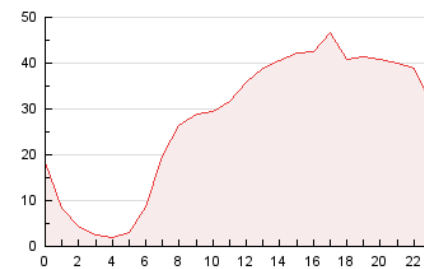

2. Seccions (Nacional i Internacional)

	PÀGINES	%
HOME	81.282	12.25 %
RESTA	582.191	87.75 %

3. Per dia del mes (Nacional i Internacional)

Dia	N. únics	Visites	Pàgines	Dia	N. únics	Visites	Pàgines	Dia	N. únics	Visites	Pàgines
1	11.216	13.063	20.641	11	15.228	18.216	27.978	21	6.987	8.250	11.730
2	10.523	12.537	19.210	12	17.049	19.841	30.048	22	6.256	7.401	12.303
3	13.553	16.113	24.269	13	8.069	8.962	13.759	23	27.288	30.432	40.580
4	16.466	19.554	29.646	14	10.995	12.742	18.234	24	19.611	20.990	28.095
5	12.389	15.141	22.481	15	13.248	15.880	24.597	25	12.774	14.753	21.134
6	9.218	10.688	15.954	16	22.197	26.643	39.452	26	12.265	14.518	21.798
7	10.392	11.903	17.135	17	17.125	21.456	31.141	27	8.513	9.806	14.228
8	12.303	15.097	22.866	18	14.517	17.711	26.173	28	6.365	7.269	10.553
9	13.440	15.593	23.419	19	12.927	15.364	22.492	29	9.675	11.736	17.299
10	13.787	16.487	25.195	20	6.774	7.711	11.499	30	10.705	12.819	19.564

4. Gràfiques (Nacional i Internacional)

4.1 Per dia de la setmana (promig)

N. únics / Visites (x 100)

Pàgines (x 100)

4.2 Per franja horària (promig)

Visites (x 1000)

Pàgines (x 1000)

4.3 Per mesos