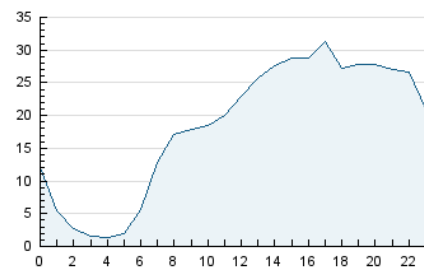

2. Seccions (Nacional)

	PÀGINES	%
HOME	80.042	12.28 %
RESTA	571.886	87.72 %

3. Per dia del mes (Nacional)

Dia	N. únics	Visites	Pàgines	Dia	N. únics	Visites	Pàgines	Dia	N. únics	Visites	Pàgines
1	10.998	12.830	20.309	11	14.957	17.915	27.601	21	6.797	8.050	11.480
2	10.280	12.272	18.849	12	16.688	19.454	29.533	22	6.085	7.222	12.082
3	13.023	15.552	23.618	13	7.832	8.719	13.461	23	26.741	29.851	39.893
4	16.159	19.219	29.213	14	10.809	12.549	17.991	24	19.212	20.580	27.618
5	12.130	14.858	22.101	15	12.978	15.586	24.229	25	12.437	14.400	20.711
6	9.008	10.462	15.690	16	21.762	26.159	38.816	26	11.931	14.157	21.331
7	10.174	11.675	16.851	17	16.719	21.012	30.581	27	8.256	9.536	13.892
8	12.048	14.815	22.455	18	14.265	17.439	25.797	28	6.176	7.067	10.297
9	13.226	15.366	23.116	19	12.674	15.077	22.115	29	9.470	11.506	17.001
10	13.568	16.246	24.856	20	6.594	7.522	11.255	30	10.429	12.523	19.186

4. Gràfiques (Nacional)

4.1 Per dia de la setmana (promig)

N. únics / Visites (x 100)

Pàgines (x 100)

4.2 Per franja horària (promig)

Visites (x 1000)

Pàgines (x 1000)

4.3 Per mesos