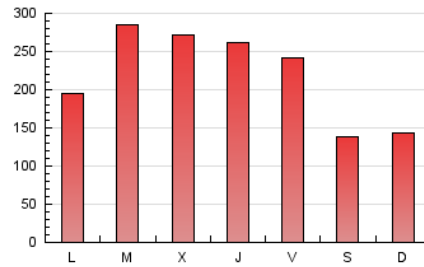

Pàgines (x 100)