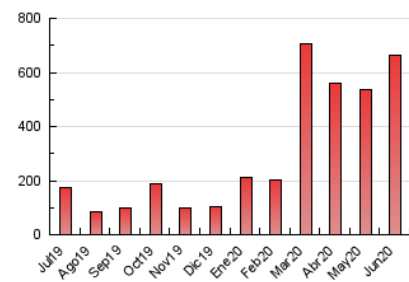

Pàgines (x 1000)