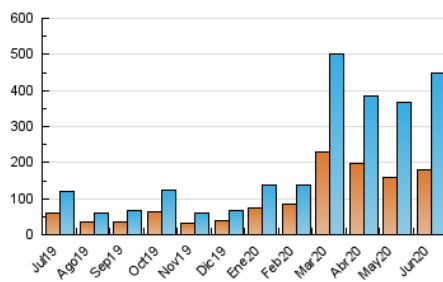

4.3 Per mesos

N. únics / Visites (x 1000)