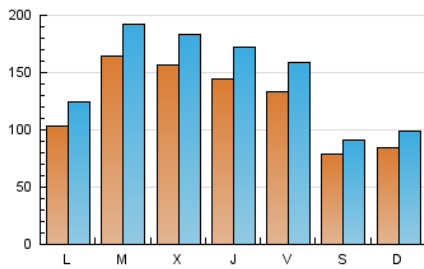

4. Gràfiques (Nacional)

4.1 Per dia de la setmana (promig)

N. únics / Visites (x 100)