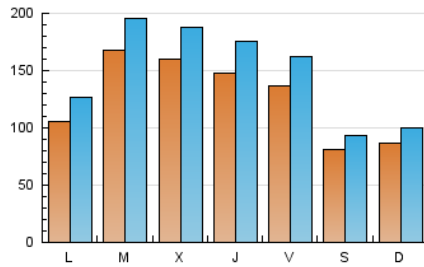

4. Gràfiques (Nacional i Internacional)

4.1 Per dia de la setmana (promig)

N. únics / Visites (x 100)