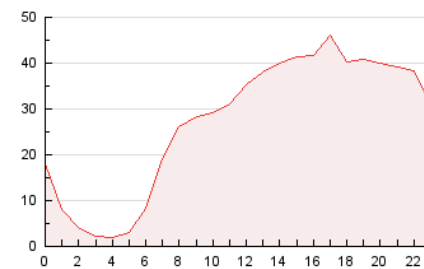

2. Seccions (Nacional)

	PÀGINES	%
HOME	80.042	12.28 %
RESTA	571.886	87.72 %

3. Per dia del mes (Nacional)

Dia	N. únics	Visites	Pàgines	Dia	N. únics	Visites	Pàgines	Dia	N. únics	Visites	Pàgines
1	10.998	12.830	20.309	11	14.957	17.915	27.601	21	6.797	8.050	11.480
2	10.280	12.272	18.849	12	16.688	19.454	29.533	22	6.085	7.222	12.082
3	13.023	15.552	23.618	13	7.832	8.719	13.461	23	26.741	29.851	39.893
4	16.159	19.219	29.213	14	10.809	12.549	17.991	24	19.212	20.580	27.618
5	12.130	14.858	22.101	15	12.978	15.586	24.229	25	12.437	14.400	20.711
6	9.008	10.462	15.690	16	21.762	26.159	38.816	26	11.931	14.157	21.331
7	10.174	11.675	16.851	17	16.719	21.012	30.581	27	8.256	9.536	13.892
8	12.048	14.815	22.455	18	14.265	17.439	25.797	28	6.176	7.067	10.297
9	13.226	15.366	23.116	19	12.674	15.077	22.115	29	9.470	11.506	17.001
10	13.568	16.246	24.856	20	6.594	7.522	11.255	30	10.429	12.523	19.186

4. Gràfiques (Nacional)

4.1 Per dia de la setmana (promig)

N. únics / Visites (x 100)

Pàgines (x 100)

4.2 Per franja horària (promig)

Visites (x 1000)

Pàgines (x 1000)

4.3 Per mesos