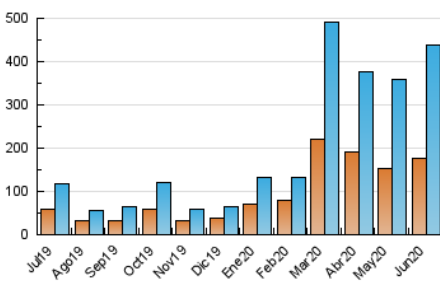

4.3 Per mesos

N. únics / Visites (x 1000)