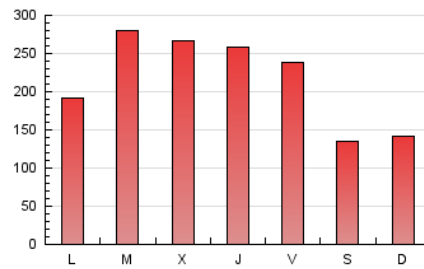

Pàgines (x 100)