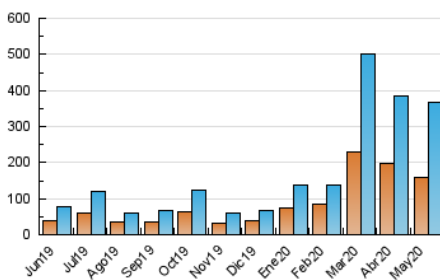

##### 4.1 Per dia de la setmana (promig)

N. únics / Visites (x 100)

Pàgines (x 100)

##### 4.2 Per franja horària (promig)

Visites (x 1000)

Pàgines (x 1000)

##### 4.3 Per mesos

N. únics / Visites (x 1000)

Pàgines (x 1000)