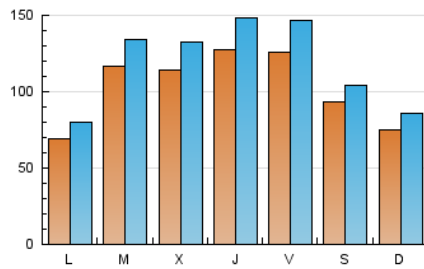

4. Gràfiques (Nacional i Internacional)

4.1 Per dia de la setmana (promig)

N. únics / Visites (x 100)