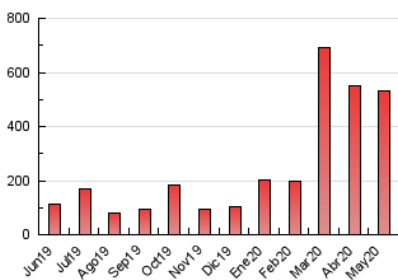

##### 4.2 Per franja horària (promig)

Visites (x 1000)

Pàgines (x 1000)

##### 4.3 Per mesos

N. únics / Visites (x 1000)

Pàgines (x 1000)