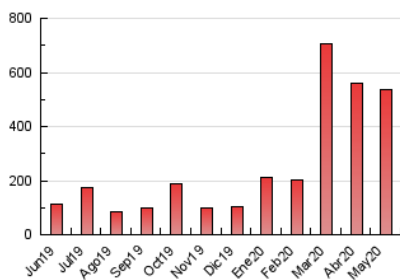

##### 4.2 Per franja horària (promig)

Visites (x 1000)

Pàgines (x 1000)

##### 4.3 Per mesos

N. únics / Visites (x 1000)

Pàgines (x 1000)