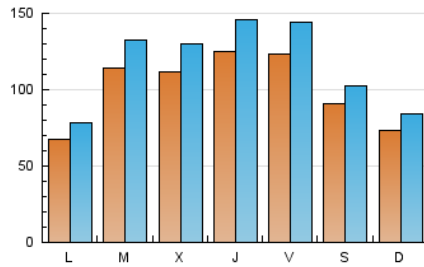

4. Gràfiques (Nacional)

4.1 Per dia de la setmana (promig)

N. únics / Visites (x 100)