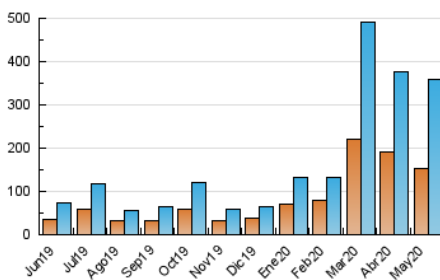

##### 4.1 Per dia de la setmana (promig)

N. únics / Visites (x 100)

Pàgines (x 100)

##### 4.2 Per franja horària (promig)

Visites (x 1000)

Pàgines (x 1000)

##### 4.3 Per mesos

N. únics / Visites (x 1000)

Pàgines (x 1000)