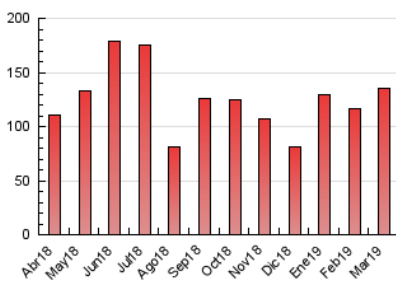

Pàgines (x 1000)