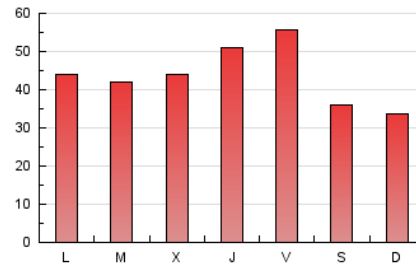

Pàgines (x 100)