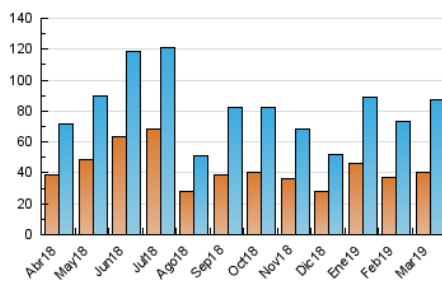

4.3 Per mesos

N. únics / Visites (x 1000)