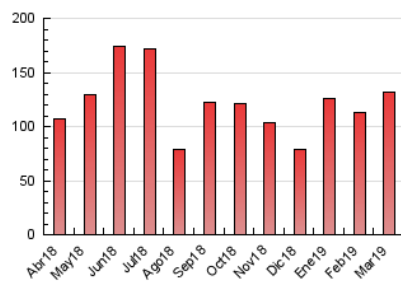

Pàgines (x 1000)