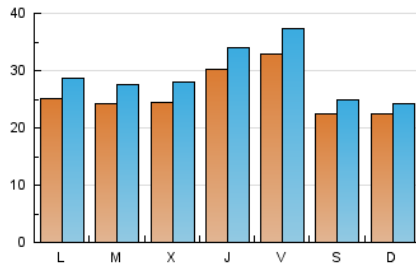

4. Gràfiques (Nacional i Internacional)

4.1 Per dia de la setmana (promig)

N. únics / Visites (x 100)