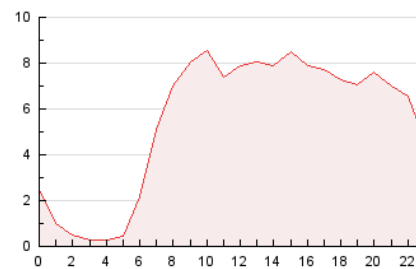

2. Seccions (Nacional)

	PÀGINES	%
HOME	24.093	18.35 %
RESTA	107.212	81.65 %

3. Per dia del mes (Nacional)

Dia	N. únics	Visites	Pàgines	Dia	N. únics	Visites	Pàgines	Dia	N. únics	Visites	Pàgines
1	4.642	5.257	7.372	11	3.624	4.109	6.032	21	2.156	2.474	4.056
2	2.422	2.689	3.981	12	2.581	2.908	4.740	22	4.043	4.650	6.694
3	1.220	1.355	2.124	13	1.751	1.991	3.250	23	1.840	2.029	3.315
4	2.050	2.338	3.681	14	2.617	2.932	4.314	24	1.355	1.490	2.268
5	2.716	3.185	4.712	15	2.541	2.857	4.545	25	2.295	2.633	3.970
6	2.854	3.290	5.014	16	2.505	2.788	3.761	26	2.026	2.292	3.461
7	3.937	4.385	6.304	17	1.198	1.324	2.070	27	2.520	2.926	4.621
8	2.293	2.617	4.304	18	1.766	2.063	3.401	28	2.983	3.379	5.247
9	1.425	1.571	2.484	19	2.016	2.268	3.403	29	2.341	2.635	4.120
10	3.320	3.566	4.521	20	2.303	2.615	4.224	30	2.634	2.918	3.999
								31	3.771	4.072	5.317

4. Gràfiques (Nacional)

4.1 Per dia de la setmana (promig)

N. únics / Visites (x 100)

Pàgines (x 100)

4.2 Per franja horària (promig)

Visites (x 1000)

Pàgines (x 1000)

4.3 Per mesos