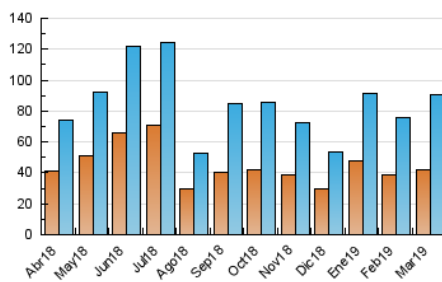

4.3 Per mesos

N. únics / Visites (x 1000)