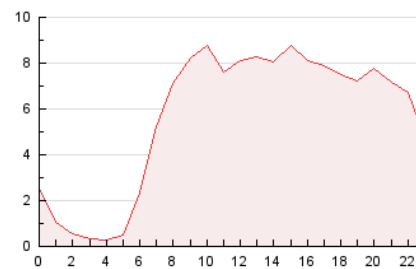

2. Seccions (Nacional i Internacional)

	PÀGINES	%
HOME	24.635	18.26 %
RESTA	110.304	81.74 %

3. Per dia del mes (Nacional i Internacional)

Dia	N. únics	Visites	Pàgines	Dia	N. únics	Visites	Pàgines	Dia	N. únics	Visites	Pàgines
1	4.756	5.379	7.515	11	3.723	4.214	6.171	21	2.221	2.546	4.147
2	2.485	2.758	4.065	12	2.731	3.061	4.932	22	4.172	4.788	6.864
3	1.250	1.385	2.166	13	1.826	2.070	3.358	23	1.912	2.106	3.416
4	2.099	2.391	3.772	14	2.734	3.065	4.488	24	1.400	1.536	2.323
5	2.786	3.265	4.810	15	2.675	3.008	4.753	25	2.359	2.704	4.087
6	2.950	3.395	5.134	16	2.592	2.880	3.871	26	2.081	2.351	3.548
7	4.044	4.503	6.458	17	1.244	1.374	2.148	27	2.596	3.010	4.746
8	2.370	2.698	4.400	18	1.834	2.140	3.518	28	3.055	3.455	5.340
9	1.486	1.638	2.573	19	2.092	2.346	3.505	29	2.467	2.765	4.276
10	3.405	3.657	4.630	20	2.370	2.684	4.319	30	2.727	3.014	4.115
								31	3.896	4.201	5.491

4. Gràfiques (Nacional i Internacional)

4.1 Per dia de la setmana (promig)

N. únics / Visites (x 100)

Pàgines (x 100)

4.2 Per franja horària (promig)

Visites (x 1000)

Pàgines (x 1000)

4.3 Per mesos