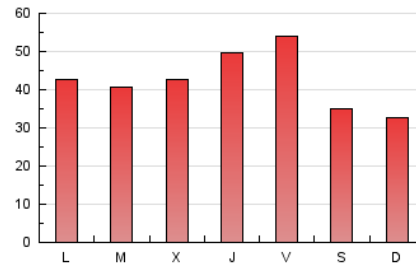

Pàgines (x 100)