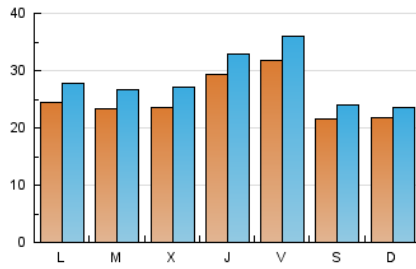

4. Gràfiques (Nacional)

4.1 Per dia de la setmana (promig)

N. únics / Visites (x 100)