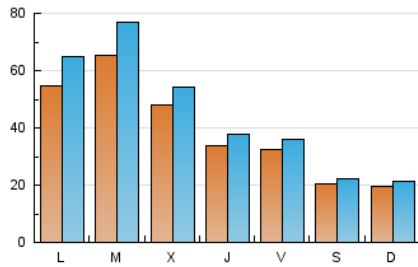

4. Gràfiques (Nacional i Internacional)

4.1 Per dia de la setmana (promig)

N. únics / Visites (x 100)