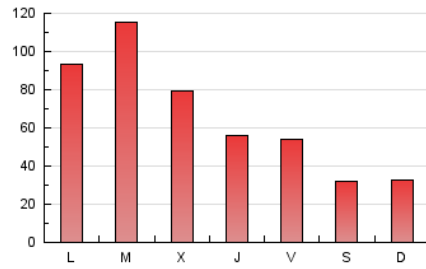

Pàgines (x 100)