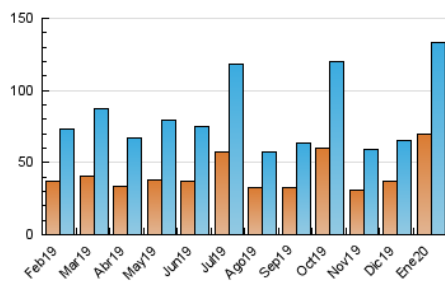

4.3 Per mesos

N. únics / Visites (x 1000)