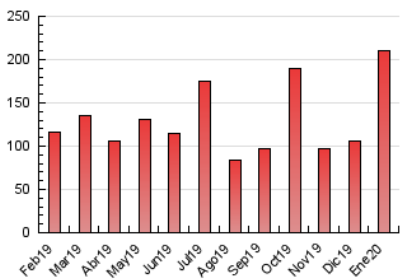

Pàgines (x 1000)