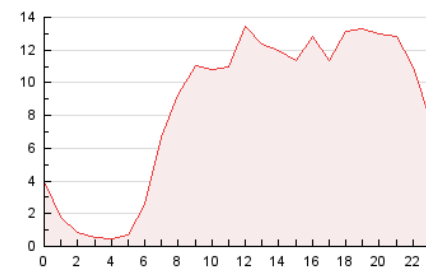

2. Seccions (Nacional)

	PÀGINES	%
HOME	28.117	13.77 %
RESTA	176.096	86.23 %

3. Per dia del mes (Nacional)

Dia	N. únics	Visites	Pàgines	Dia	N. únics	Visites	Pàgines	Dia	N. únics	Visites	Pàgines
1	647	714	1.262	11	1.474	1.616	2.446	21	13.990	17.475	27.884
2	1.499	1.731	3.070	12	845	924	1.494	22	11.698	13.773	21.008
3	2.738	3.062	5.251	13	1.677	1.956	3.290	23	6.734	7.635	11.298
4	2.694	2.921	4.474	14	3.540	3.817	5.652	24	3.382	3.825	5.914
5	1.569	1.732	2.924	15	4.376	4.804	6.799	25	1.439	1.559	2.418
6	728	796	1.282	16	3.503	3.850	5.723	26	1.208	1.344	2.048
7	2.557	2.948	4.569	17	3.059	3.392	5.261	27	2.904	3.172	4.589
8	2.191	2.435	4.012	18	2.155	2.347	3.559	28	5.301	5.646	7.970
9	1.889	2.119	3.438	19	3.916	4.266	6.563	29	4.195	4.504	6.719
10	2.879	3.182	5.081	20	16.094	19.423	28.075	30	2.533	2.838	4.480
								31	3.335	3.712	5.660

4. Gràfiques (Nacional)

4.1 Per dia de la setmana (promig)

N. únics / Visites (x 100)

Pàgines (x 100)

4.2 Per franja horària (promig)

Visites (x 1000)

Pàgines (x 1000)

4.3 Per mesos