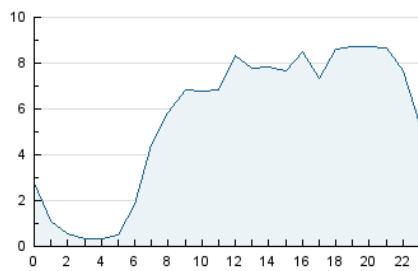

2. Seccions (Nacional)

	PÀGINES	%
HOME	28.117	13.77 %
RESTA	176.096	86.23 %

3. Per dia del mes (Nacional)

Dia	N. únics	Visites	Pàgines	Dia	N. únics	Visites	Pàgines	Dia	N. únics	Visites	Pàgines
1	647	714	1.262	11	1.474	1.616	2.446	21	13.990	17.475	27.884
2	1.499	1.731	3.070	12	845	924	1.494	22	11.698	13.773	21.008
3	2.738	3.062	5.251	13	1.677	1.956	3.290	23	6.734	7.635	11.298
4	2.694	2.921	4.474	14	3.540	3.817	5.652	24	3.382	3.825	5.914
5	1.569	1.732	2.924	15	4.376	4.804	6.799	25	1.439	1.559	2.418
6	728	796	1.282	16	3.503	3.850	5.723	26	1.208	1.344	2.048
7	2.557	2.948	4.569	17	3.059	3.392	5.261	27	2.904	3.172	4.589
8	2.191	2.435	4.012	18	2.155	2.347	3.559	28	5.301	5.646	7.970
9	1.889	2.119	3.438	19	3.916	4.266	6.563	29	4.195	4.504	6.719
10	2.879	3.182	5.081	20	16.094	19.423	28.075	30	2.533	2.838	4.480
								31	3.335	3.712	5.660

4. Gràfiques (Nacional)

4.1 Per dia de la setmana (promig)

N. únics / Visites (x 100)

Pàgines (x 100)

4.2 Per franja horària (promig)

Visites (x 1000)

Pàgines (x 1000)

4.3 Per mesos