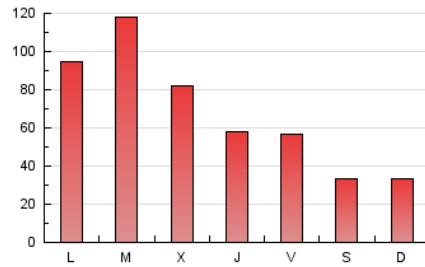

Pàgines (x 100)