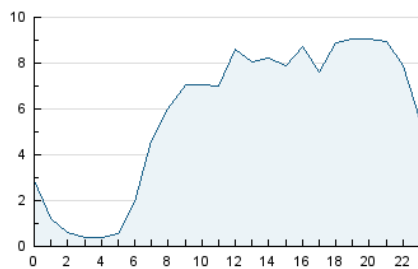

2. Seccions (Nacional i Internacional)

	PÀGINES	%
HOME	28.738	13.66 %
RESTA	181.710	86.34 %

3. Per dia del mes (Nacional i Internacional)

Dia	N. únics	Visites	Pàgines	Dia	N. únics	Visites	Pàgines	Dia	N. únics	Visites	Pàgines
1	671	740	1.294	11	1.537	1.680	2.520	21	14.397	17.936	28.523
2	1.561	1.797	3.160	12	902	981	1.562	22	12.178	14.287	21.762
3	2.873	3.203	5.447	13	1.762	2.048	3.399	23	7.096	8.014	11.790
4	2.795	3.027	4.603	14	3.645	3.928	5.783	24	3.596	4.049	6.205
5	1.621	1.788	3.018	15	4.507	4.938	6.983	25	1.538	1.665	2.553
6	750	818	1.311	16	3.621	3.971	5.864	26	1.323	1.460	2.196
7	2.633	3.032	4.673	17	3.176	3.516	5.427	27	3.022	3.290	4.735
8	2.293	2.537	4.147	18	2.263	2.460	3.691	28	5.510	5.862	8.222
9	1.960	2.194	3.531	19	4.020	4.373	6.688	29	4.365	4.679	6.941
10	2.999	3.305	5.227	20	16.398	19.762	28.548	30	2.673	2.985	4.652
								31	3.632	4.013	5.993

4. Gràfiques (Nacional i Internacional)

4.1 Per dia de la setmana (promig)

N. únics / Visites (x 100)

Pàgines (x 100)

4.2 Per franja horària (promig)

Visites (x 1000)

Pàgines (x 1000)

4.3 Per mesos