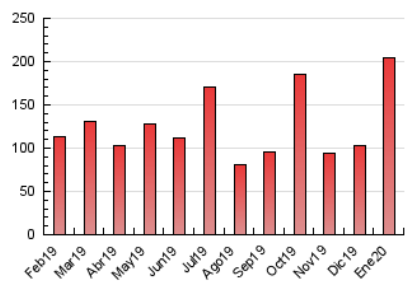

Pàgines (x 1000)