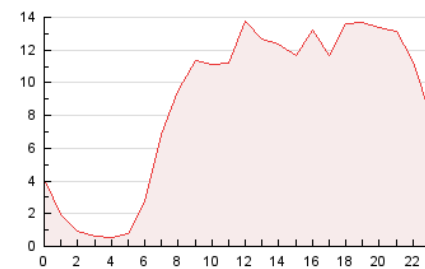

2. Seccions (Nacional i Internacional)

	PÀGINES	%
HOME	28.738	13.66 %
RESTA	181.710	86.34 %

3. Per dia del mes (Nacional i Internacional)

Dia	N. únics	Visites	Pàgines	Dia	N. únics	Visites	Pàgines	Dia	N. únics	Visites	Pàgines
1	671	740	1.294	11	1.537	1.680	2.520	21	14.397	17.936	28.523
2	1.561	1.797	3.160	12	902	981	1.562	22	12.178	14.287	21.762
3	2.873	3.203	5.447	13	1.762	2.048	3.399	23	7.096	8.014	11.790
4	2.795	3.027	4.603	14	3.645	3.928	5.783	24	3.596	4.049	6.205
5	1.621	1.788	3.018	15	4.507	4.938	6.983	25	1.538	1.665	2.553
6	750	818	1.311	16	3.621	3.971	5.864	26	1.323	1.460	2.196
7	2.633	3.032	4.673	17	3.176	3.516	5.427	27	3.022	3.290	4.735
8	2.293	2.537	4.147	18	2.263	2.460	3.691	28	5.510	5.862	8.222
9	1.960	2.194	3.531	19	4.020	4.373	6.688	29	4.365	4.679	6.941
10	2.999	3.305	5.227	20	16.398	19.762	28.548	30	2.673	2.985	4.652
								31	3.632	4.013	5.993

4. Gràfiques (Nacional i Internacional)

4.1 Per dia de la setmana (promig)

N. únics / Visites (x 100)

Pàgines (x 100)

4.2 Per franja horària (promig)

Visites (x 1000)

Pàgines (x 1000)

4.3 Per mesos