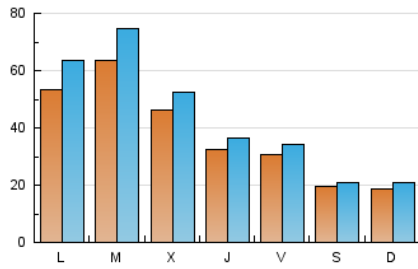

4. Gràfiques (Nacional)

4.1 Per dia de la setmana (promig)

N. únics / Visites (x 100)