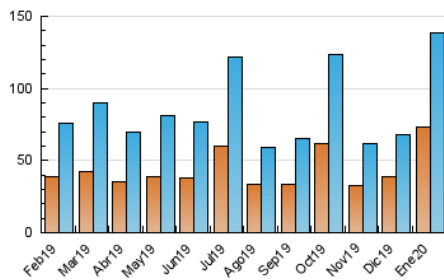

4.3 Per mesos

N. únics / Visites (x 1000)