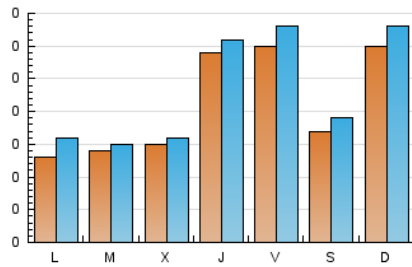

1. Cifras totales y promedios (Nacional)

MES - AÑO	NAVEGADORES UNICOS	VISITAS	PAGINAS
Diciembre - 2023	539	738	1.010
PROMEDIO DIARIO	21	24	33
PROMEDIO LUNES-VIERNES	20	23	32
PROMEDIO SABADO-DOMINGO	24	26	33
PAGINAS / VISITAS	1,37		
DURACION MEDIA VISITAS	0:01:45		
TIEMPO INTERACCIÓN MEDIO	0:00:36		

2. Secciones (Nacional)

	PAGINAS	%
HOME	81	8.02 %
RESTO	929	91.98 %

3. Por día del mes (Nacional)

Día	N. únicos	Visitas	Páginas	Día	N. únicos	Visitas	Páginas	Día	N. únicos	Visitas	Páginas
1	21	24	46	11	13	23	32	21	11	14	13
2	15	17	18	12	14	16	36	22	9	9	16
3	8	8	13	13	17	17	24	23	10	10	12
4	15	17	21	14	11	11	17	24	7	9	10
5	10	10	11	15	10	13	22	25	10	10	14
6	13	15	23	16	6	7	10	26	15	16	20
7	80	88	98	17	14	15	22	27	8	8	30
8	97	106	143	18	15	15	24	28	12	12	17
9	36	41	58	19	17	19	25	29	12	12	14
10	22	27	31	20	20	22	33	30	19	20	28
								31	98	107	129

4. Gráficas (Nacional)

4.1 Por día de la semana (promedio)

N. únicos / Visitas (x 100)

Páginas (x 100)

4.2 Por franja horaria (promedio)

Visitas_ (x 1000)

Páginas (x 1000)

4.3 Por meses