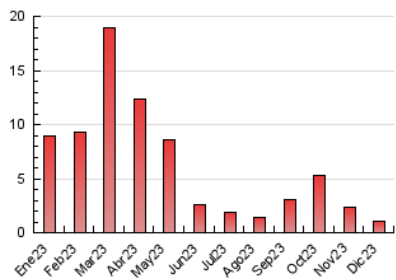

2. Secciones (Nacional)

	PAGINAS	%
HOME	81	8.02 %
RESTO	929	91.98 %

3. Por día del mes (Nacional)

Día	N. únicos	Visitas	Páginas	Día	N. únicos	Visitas	Páginas	Día	N. únicos	Visitas	Páginas
1	21	24	46	11	13	23	32	21	11	14	13
2	15	17	18	12	14	16	36	22	9	9	16
3	8	8	13	13	17	17	24	23	10	10	12
4	15	17	21	14	11	11	17	24	7	9	10
5	10	10	11	15	10	13	22	25	10	10	14
6	13	15	23	16	6	7	10	26	15	16	20
7	80	88	98	17	14	15	22	27	8	8	30
8	97	106	143	18	15	15	24	28	12	12	17
9	36	41	58	19	17	19	25	29	12	12	14
10	22	27	31	20	20	22	33	30	19	20	28
								31	98	107	129

4. Gráficas (Nacional)

4.1 Por día de la semana (promedio)

N. únicos / Visitas (x 100)

Páginas (x 100)

4.2 Por franja horaria (promedio)

Visitas_ (x 1000)

Páginas (x 1000)

4.3 Por meses

N. únicos / Visitas (x 1000)

Páginas (x 1000)

5. Observaciones

Este Medio Electrónico de Comunicación ha sido medido por la herramienta Google Analytics de Google (GA4)

6. Definiciones básicas (Para más información ver Normas Técnicas para el Control de los Medios Electrónicos de Comunicación)

Visita:

Una secuencia ininterrumpida de páginas servidas a un usuario válido. Si dicho usuario no realiza peticiones de páginas en un periodo de tiempo (30 min) la siguiente petición constituirá el inicio de una nueva visita.