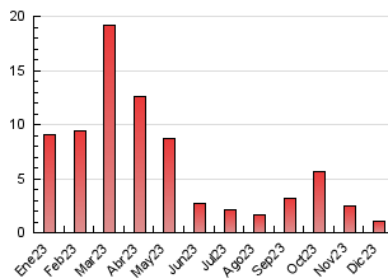

Páginas (x 1000)