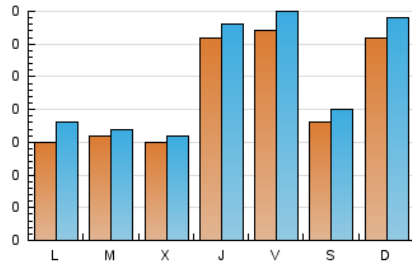

1. Cifras totales y promedios (Nacional e Internacional)

MES - AÑO	NAVEGADORES UNICOS	VISITAS	PAGINAS
Diciembre - 2023	579	783	1.085
PROMEDIO DIARIO	23	25	35
PROMEDIO LUNES-VIERNES	22	24	35
PROMEDIO SABADO-DOMINGO	25	27	35
PAGINAS / VISITAS	1,39		
DURACION MEDIA VISITAS	0:01:44		
TIEMPO INTERACCIÓN MEDIO	0:00:35		

2. Secciones (Nacional e Internacional)

	PAGINAS	%
HOME	92	8.48 %
RESTO	993	91.52 %

3. Por día del mes (Nacional e Internacional)

Día	N. únicos	Visitas	Páginas	Día	N. únicos	Visitas	Páginas	Día	N. únicos	Visitas	Páginas
1	27	31	60	11	14	24	35	21	11	14	13
2	16	18	19	12	14	16	36	22	11	11	17
3	8	8	13	13	17	17	24	23	11	11	13
4	16	18	22	14	13	13	19	24	7	9	10
5	11	11	15	15	10	13	22	25	11	11	18
6	13	15	23	16	6	7	10	26	20	21	30
7	85	93	103	17	15	16	23	27	9	9	31
8	98	107	144	18	17	17	28	28	13	13	18
9	37	42	60	19	18	20	26	29	13	13	15
10	23	28	32	20	20	22	33	30	22	24	40
								31	102	111	133

4. Gráficas (Nacional e Internacional)

4.1 Por día de la semana (promedio)

N. únicos / Visitas (x 100)

Páginas (x 100)

4.2 Por franja horaria (promedio)

Visitas_ (x 1000)

Páginas (x 1000)

4.3 Por meses