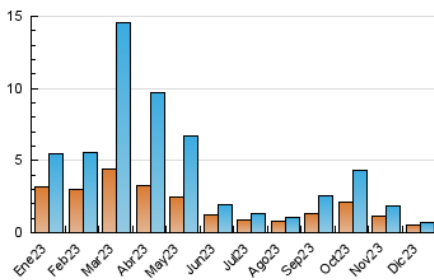

2. Secciones (Nacional)

	PAGINAS	%
HOME	81	8.02 %
RESTO	929	91.98 %

3. Por día del mes (Nacional)

Día	N. únicos	Visitas	Páginas	Día	N. únicos	Visitas	Páginas	Día	N. únicos	Visitas	Páginas
1	21	24	46	11	13	23	32	21	11	14	13
2	15	17	18	12	14	16	36	22	9	9	16
3	8	8	13	13	17	17	24	23	10	10	12
4	15	17	21	14	11	11	17	24	7	9	10
5	10	10	11	15	10	13	22	25	10	10	14
6	13	15	23	16	6	7	10	26	15	16	20
7	80	88	98	17	14	15	22	27	8	8	30
8	97	106	143	18	15	15	24	28	12	12	17
9	36	41	58	19	17	19	25	29	12	12	14
10	22	27	31	20	20	22	33	30	19	20	28
								31	98	107	129

4. Gráficas (Nacional)

4.1 Por día de la semana (promedio)

N. únicos / Visitas (x 100)

Páginas (x 100)

4.2 Por franja horaria (promedio)

Visitas_ (x 1000)

Páginas (x 1000)

4.3 Por meses

N. únicos / Visitas (x 1000)

Páginas (x 1000)

5. Observaciones

Este Medio Electrónico de Comunicación ha sido medido por la herramienta Google Analytics de Google (GA4)

6. Definiciones básicas (Para más información ver Normas Técnicas para el Control de los Medios Electrónicos de Comunicación)

Visita:

Una secuencia ininterrumpida de páginas servidas a un usuario válido. Si dicho usuario no realiza peticiones de páginas en un periodo de tiempo (30 min) la siguiente petición constituirá el inicio de una nueva visita.