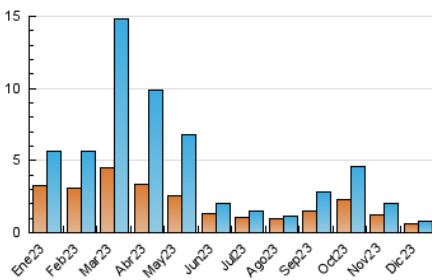

4.3 Por meses

N. únicos / Visitas (x 1000)