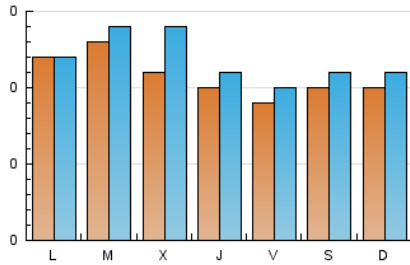

1. Cifras totales y promedios (Nacional e Internacional)

MES - AÑO	NAVEGADORES UNICOS	VISITAS	PAGINAS
Septiembre - 2024	295	351	573
PROMEDIO DIARIO	11	12	19
PROMEDIO LUNES-VIERNES	11	12	20
PROMEDIO SABADO-DOMINGO	10	11	16
PAGINAS / VISITAS	1,63		
DURACION MEDIA VISITAS	0:02:12		
TIEMPO INTERACCIÓN MEDIO	0:01:00		

2. Secciones (Nacional e Internacional)

	PAGINAS	%
HOME	89	15.53 %
RESTO	484	84.47 %

3. Por día del mes (Nacional e Internacional)

Día	N. únicos	Visitas	Páginas	Día	N. únicos	Visitas	Páginas	Día	N. únicos	Visitas	Páginas
1	5	5	5	11	4	4	6	21	5	6	13
2	7	7	12	12	13	15	21	22	13	13	26
3	12	12	20	13	11	12	14	23	10	12	16
4	15	22	25	14	6	6	7	24	8	10	9
5	4	4	5	15	6	7	9	25	12	14	16
6	7	7	12	16	14	14	24	26	11	12	15
7	22	23	28	17	13	15	22	27	8	9	13
8	14	16	22	18	14	16	56	28	7	7	16
9	16	17	41	19	12	12	26	29	13	15	21
10	18	18	27	20	10	10	30	30	11	11	16

4. Gráficas (Nacional e Internacional)

4.1 Por día de la semana (promedio)

N. únicos / Visitas (x 100)

Páginas (x 100)

4.2 Por franja horaria (promedio)

Visitas_ (x 1000)

Páginas (x 1000)

4.3 Por meses