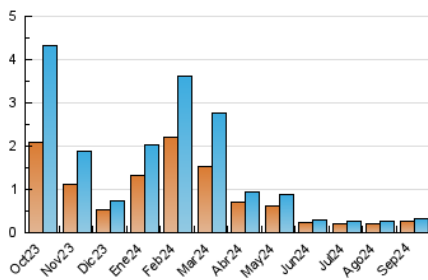

2. Secciones (Nacional)

	PAGINAS	%
HOME	86	15.81 %
RESTO	458	84.19 %

3. Por día del mes (Nacional)

Día	N. únicos	Visitas	Páginas	Día	N. únicos	Visitas	Páginas	Día	N. únicos	Visitas	Páginas
1	5	5	5	11	4	4	6	21	5	6	13
2	7	7	12	12	13	15	21	22	13	13	26
3	11	11	20	13	9	9	12	23	9	11	16
4	14	21	24	14	6	6	7	24	8	10	9
5	4	4	5	15	6	7	9	25	9	11	16
6	4	4	5	16	12	12	21	26	11	12	15
7	17	18	24	17	13	15	22	27	8	9	13
8	13	15	21	18	13	15	55	28	7	7	16
9	14	15	38	19	12	12	26	29	11	13	18
10	14	14	25	20	10	10	30	30	10	10	14

4. Gráficas (Nacional)

4.1 Por día de la semana (promedio)

N. únicos / Visitas (x 100)

Páginas (x 100)

4.2 Por franja horaria (promedio)

Visitas_ (x 1000)

Páginas (x 1000)

4.3 Por meses

N. únicos / Visitas (x 1000)

Páginas (x 1000)

5. Observaciones

Este Medio Electrónico de Comunicación ha sido medido por la herramienta Google Analytics de Google (GA4).

6. Definiciones básicas (Para más información ver Normas Técnicas para el Control de los Medios Electrónicos de Comunicación)

Visita:

Una secuencia ininterrumpida de páginas servidas a un usuario válido. Si dicho usuario no realiza peticiones de páginas en un periodo de tiempo (30 min) la siguiente petición constituirá el inicio de una nueva visita.