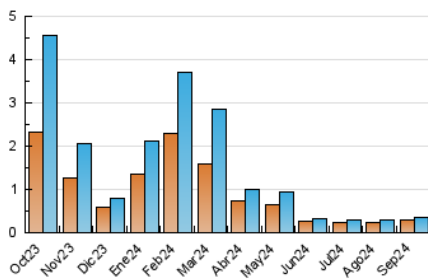

4.3 Por meses

N. únicos / Visitas (x 1000)