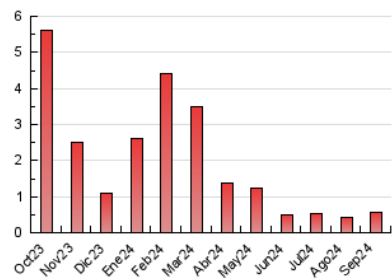

Páginas (x 1000)