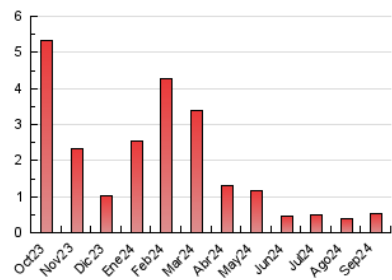

1. Cifras totales y promedios (Nacional)

MES - AÑO	NAVEGADORES UNICOS	VISITAS	PAGINAS
Septiembre - 2024	267	321	544
PROMEDIO DIARIO	10	11	18
PROMEDIO LUNES-VIERNES	10	11	19
PROMEDIO SABADO-DOMINGO	9	10	15
PAGINAS / VISITAS	1,69		
DURACION MEDIA VISITAS	0:02:22		
TIEMPO INTERACCIÓN MEDIO	0:01:05		

2. Secciones (Nacional)

	PAGINAS	%
HOME	86	15.81 %
RESTO	458	84.19 %

3. Por día del mes (Nacional)

Día	N. únicos	Visitas	Páginas	Día	N. únicos	Visitas	Páginas	Día	N. únicos	Visitas	Páginas
1	5	5	5	11	4	4	6	21	5	6	13
2	7	7	12	12	13	15	21	22	13	13	26
3	11	11	20	13	9	9	12	23	9	11	16
4	14	21	24	14	6	6	7	24	8	10	9
5	4	4	5	15	6	7	9	25	9	11	16
6	4	4	5	16	12	12	21	26	11	12	15
7	17	18	24	17	13	15	22	27	8	9	13
8	13	15	21	18	13	15	55	28	7	7	16
9	14	15	38	19	12	12	26	29	11	13	18
10	14	14	25	20	10	10	30	30	10	10	14

4. Gráficas (Nacional)

4.1 Por día de la semana (promedio)

N. únicos / Visitas (x 100)

Páginas (x 100)

4.2 Por franja horaria (promedio)

Visitas_ (x 1000)

Páginas (x 1000)

4.3 Por meses

N. únicos / Visitas (x 1000)

Páginas (x 1000)

5. Observaciones

Este Medio Electrónico de Comunicación ha sido medido por la herramienta Google Analytics de Google (GA4).

6. Definiciones básicas (Para más información ver Normas Técnicas para el Control de los Medios Electrónicos de Comunicación)