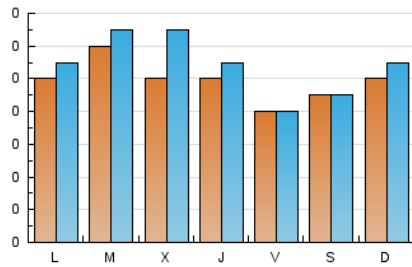

1. Cifras totales y promedios (Nacional)

MES - AÑO	NAVEGADORES UNICOS	VISITAS	PAGINAS
Septiembre - 2024	267	321	544
PROMEDIO DIARIO	10	11	18
PROMEDIO LUNES-VIERNES	10	11	19
PROMEDIO SABADO-DOMINGO	9	10	15
PAGINAS / VISITAS	1,69		
DURACION MEDIA VISITAS	0:02:22		
TIEMPO INTERACCIÓN MEDIO	0:01:05		

2. Secciones (Nacional)

	PAGINAS	%
HOME	86	15.81 %
RESTO	458	84.19 %

3. Por día del mes (Nacional)

Día	N. únicos	Visitas	Páginas	Día	N. únicos	Visitas	Páginas	Día	N. únicos	Visitas	Páginas
1	5	5	5	11	4	4	6	21	5	6	13
2	7	7	12	12	13	15	21	22	13	13	26
3	11	11	20	13	9	9	12	23	9	11	16
4	14	21	24	14	6	6	7	24	8	10	9
5	4	4	5	15	6	7	9	25	9	11	16
6	4	4	5	16	12	12	21	26	11	12	15
7	17	18	24	17	13	15	22	27	8	9	13
8	13	15	21	18	13	15	55	28	7	7	16
9	14	15	38	19	12	12	26	29	11	13	18
10	14	14	25	20	10	10	30	30	10	10	14

4. Gráficas (Nacional)

4.1 Por día de la semana (promedio)

N. únicos / Visitas (x 100)

Páginas (x 100)

4.2 Por franja horaria (promedio)

Visitas_ (x 1000)

Páginas (x 1000)

4.3 Por meses