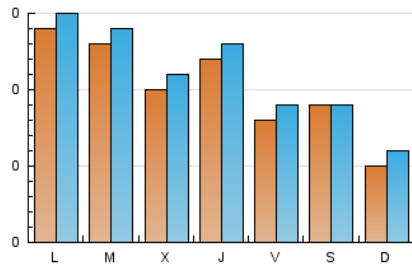

1. Cifras totales y promedios (Nacional e Internacional)

MES - AÑO	NAVEGADORES UNICOS	VISITAS	PAGINAS
Junio - 2024	261	318	500
PROMEDIO DIARIO	10	11	17
PROMEDIO LUNES-VIERNES	11	12	20
PROMEDIO SABADO-DOMINGO	7	7	11
PAGINAS / VISITAS	1,57		
DURACION MEDIA VISITAS	0:01:55		
TIEMPO INTERACCIÓN MEDIO	0:00:47		

2. Secciones (Nacional e Internacional)

	PAGINAS	%
HOME	71	14.20 %
RESTO	429	85.80 %

3. Por día del mes (Nacional e Internacional)

Día	N. únicos	Visitas	Páginas	Día	N. únicos	Visitas	Páginas	Día	N. únicos	Visitas	Páginas
1	14	15	33	11	16	16	22	21	8	8	13
2	6	6	8	12	10	12	22	22	7	7	10
3	24	26	34	13	9	9	19	23	5	5	6
4	13	15	19	14	10	10	16	24	8	8	14
5	9	9	14	15	9	9	11	25	8	9	15
6	11	12	27	16	6	6	7	26	8	8	27
7	5	6	7	17	13	14	25	27	12	13	15
8	6	6	10	18	13	17	26	28	10	11	20
9	5	6	6	19	11	14	24	29	7	7	13
10	10	13	16	20	14	16	16	30	5	5	5

4. Gráficas (Nacional e Internacional)

4.1 Por día de la semana (promedio)

N. únicos / Visitas (x 100)

Páginas (x 100)

4.2 Por franja horaria (promedio)

Visitas_ (x 1000)

Páginas (x 1000)

4.3 Por meses