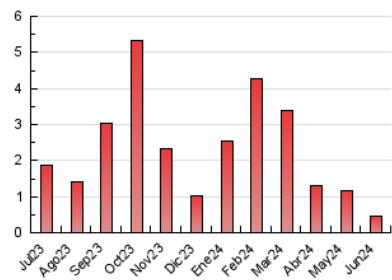

1. Cifras totales y promedios (Nacional)

MES - AÑO	NAVEGADORES UNICOS	VISITAS	PAGINAS
Junio - 2024	227	284	454
PROMEDIO DIARIO	9	9	15
PROMEDIO LUNES-VIERNES	10	11	18
PROMEDIO SABADO-DOMINGO	6	6	10
PAGINAS / VISITAS	1,60		
DURACION MEDIA VISITAS	0:02:03		
TIEMPO INTERACCIÓN MEDIO	0:00:51		

2. Secciones (Nacional)

	PAGINAS	%
HOME	60	13.22 %
RESTO	394	86.78 %

3. Por día del mes (Nacional)

Día	N. únicos	Visitas	Páginas	Día	N. únicos	Visitas	Páginas	Día	N. únicos	Visitas	Páginas
1	11	12	28	11	14	14	19	21	7	7	12
2	3	3	7	12	10	12	22	22	6	6	9
3	20	22	29	13	8	8	18	23	4	4	6
4	13	15	19	14	9	9	14	24	6	6	11
5	8	8	10	15	8	8	10	25	6	7	10
6	11	12	27	16	5	5	7	26	8	8	27
7	5	6	7	17	11	12	23	27	12	13	15
8	6	6	10	18	12	16	25	28	8	9	12
9	5	6	6	19	11	14	24	29	6	6	12
10	10	13	16	20	11	13	14	30	4	4	5

4. Gráficas (Nacional)

4.1 Por día de la semana (promedio)

N. únicos / Visitas (x 100)

Páginas (x 100)

4.2 Por franja horaria (promedio)

Visitas_ (x 1000)

Páginas (x 1000)

4.3 Por meses

N. únicos / Visitas (x 1000)

Páginas (x 1000)

5. Observaciones

Este Medio Electrónico de Comunicación ha sido medido por la herramienta Google Analytics de Google (GA4)

6. Definiciones básicas (Para más información ver Normas Técnicas para el Control de los Medios Electrónicos de Comunicación)