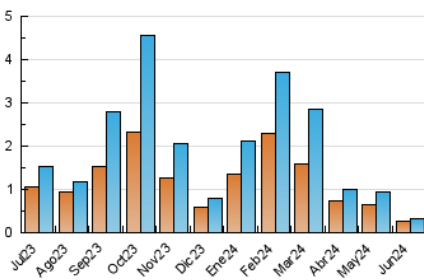

4.3 Por meses

N. únicos / Visitas (x 1000)