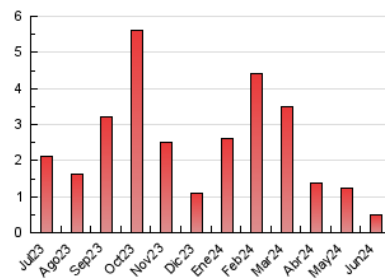

Páginas (x 1000)