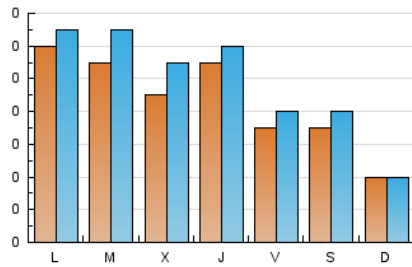

1. Cifras totales y promedios (Nacional)

MES - AÑO	NAVEGADORES UNICOS	VISITAS	PAGINAS
Junio - 2024	227	284	454
PROMEDIO DIARIO	9	9	15
PROMEDIO LUNES-VIERNES	10	11	18
PROMEDIO SABADO-DOMINGO	6	6	10
PAGINAS / VISITAS	1,60		
DURACION MEDIA VISITAS	0:02:03		
TIEMPO INTERACCIÓN MEDIO	0:00:51		

2. Secciones (Nacional)

	PAGINAS	%
HOME	60	13.22 %
RESTO	394	86.78 %

3. Por día del mes (Nacional)

Día	N. únicos	Visitas	Páginas	Día	N. únicos	Visitas	Páginas	Día	N. únicos	Visitas	Páginas
1	11	12	28	11	14	14	19	21	7	7	12
2	3	3	7	12	10	12	22	22	6	6	9
3	20	22	29	13	8	8	18	23	4	4	6
4	13	15	19	14	9	9	14	24	6	6	11
5	8	8	10	15	8	8	10	25	6	7	10
6	11	12	27	16	5	5	7	26	8	8	27
7	5	6	7	17	11	12	23	27	12	13	15
8	6	6	10	18	12	16	25	28	8	9	12
9	5	6	6	19	11	14	24	29	6	6	12
10	10	13	16	20	11	13	14	30	4	4	5

4. Gráficas (Nacional)

4.1 Por día de la semana (promedio)

N. únicos / Visitas (x 100)

Páginas (x 100)

4.2 Por franja horaria (promedio)

Visitas_ (x 1000)

Páginas (x 1000)

4.3 Por meses