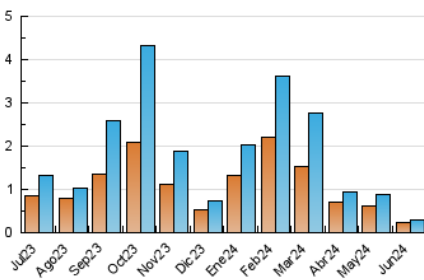

4.3 Por meses

N. únicos / Visitas (x 1000)