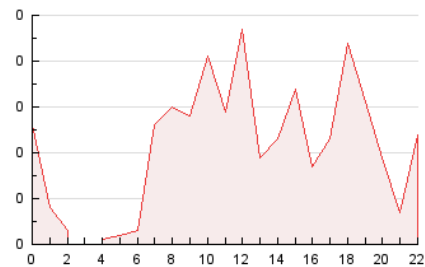

2. Secciones (Nacional e Internacional)

	PAGINAS	%
HOME	71	14.20 %
RESTO	429	85.80 %

3. Por día del mes (Nacional e Internacional)

Día	N. únicos	Visitas	Páginas	Día	N. únicos	Visitas	Páginas	Día	N. únicos	Visitas	Páginas
1	14	15	33	11	16	16	22	21	8	8	13
2	6	6	8	12	10	12	22	22	7	7	10
3	24	26	34	13	9	9	19	23	5	5	6
4	13	15	19	14	10	10	16	24	8	8	14
5	9	9	14	15	9	9	11	25	8	9	15
6	11	12	27	16	6	6	7	26	8	8	27
7	5	6	7	17	13	14	25	27	12	13	15
8	6	6	10	18	13	17	26	28	10	11	20
9	5	6	6	19	11	14	24	29	7	7	13
10	10	13	16	20	14	16	16	30	5	5	5

4. Gráficas (Nacional e Internacional)

4.1 Por día de la semana (promedio)

N. únicos / Visitas (x 100)

Páginas (x 100)

4.2 Por franja horaria (promedio)

Visitas_ (x 1000)

Páginas (x 1000)

4.3 Por meses