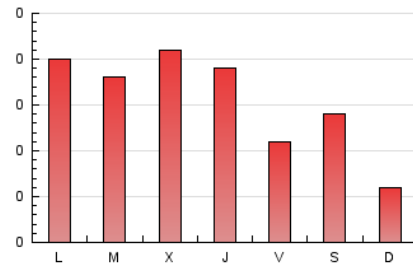

1. Cifras totales y promedios (Nacional)

MES - AÑO	NAVEGADORES UNICOS	VISITAS	PAGINAS
Junio - 2024	227	284	454
PROMEDIO DIARIO	9	9	15
PROMEDIO LUNES-VIERNES	10	11	18
PROMEDIO SABADO-DOMINGO	6	6	10
PAGINAS / VISITAS	1,60		
DURACION MEDIA VISITAS	0:02:03		
TIEMPO INTERACCIÓN MEDIO	0:00:51		

2. Secciones (Nacional)

	PAGINAS	%
HOME	60	13.22 %
RESTO	394	86.78 %

3. Por día del mes (Nacional)

Día	N. únicos	Visitas	Páginas	Día	N. únicos	Visitas	Páginas	Día	N. únicos	Visitas	Páginas
1	11	12	28	11	14	14	19	21	7	7	12
2	3	3	7	12	10	12	22	22	6	6	9
3	20	22	29	13	8	8	18	23	4	4	6
4	13	15	19	14	9	9	14	24	6	6	11
5	8	8	10	15	8	8	10	25	6	7	10
6	11	12	27	16	5	5	7	26	8	8	27
7	5	6	7	17	11	12	23	27	12	13	15
8	6	6	10	18	12	16	25	28	8	9	12
9	5	6	6	19	11	14	24	29	6	6	12
10	10	13	16	20	11	13	14	30	4	4	5

4. Gráficas (Nacional)

4.1 Por día de la semana (promedio)

N. únicos / Visitas (x 100)

Páginas (x 100)

4.2 Por franja horaria (promedio)

Visitas_ (x 1000)

Páginas (x 1000)

4.3 Por meses