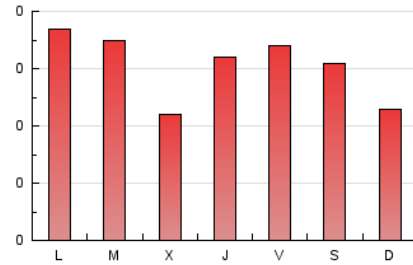

festa
Setmanari digital i cultural

1. Cifras totales y promedios (Nacional e Internacional)

MES - AÑO	NAVEGADORES UNICOS	VISITAS	PAGINAS
Abril - 2024	423	484	923
PROMEDIO DIARIO	15	16	31
PROMEDIO LUNES-VIERNES	15	16	32
PROMEDIO SABADO-DOMINGO	16	17	27
PAGINAS / VISITAS	1,91		
DURACION MEDIA VISITAS	0:02:21		
TIEMPO INTERACCIÓN MEDIO	0:00:56		

2. Secciones (Nacional e Internacional)

	PAGINAS	%
HOME	73	7.91 %
RESTO	850	92.09 %

3. Por día del mes (Nacional e Internacional)

Día	N. únicos	Visitas	Páginas	Día	N. únicos	Visitas	Páginas	Día	N. únicos	Visitas	Páginas
1	10	11	13	11	19	23	41	21	23	24	35
2	8	8	16	12	14	14	30	22	14	16	33
3	12	14	19	13	7	8	12	23	14	15	22
4	14	15	25	14	7	8	18	24	17	20	35
5	10	11	27	15	18	21	35	25	22	23	38
6	4	4	5	16	21	22	71	26	10	10	19
7	5	5	6	17	9	9	11	27	10	11	17
8	15	15	23	18	12	12	24	28	13	14	31
9	14	14	30	19	23	25	59	29	19	22	82
10	12	13	22	20	56	61	89	30	14	16	35

4. Gráficas (Nacional e Internacional)

4.1 Por día de la semana (promedio)

N. únicos / Visitas (x 100)

Páginas (x 100)

4.2 Por franja horaria (promedio)

Visitas_ (x 1000)

Páginas (x 1000)

4.3 Por meses