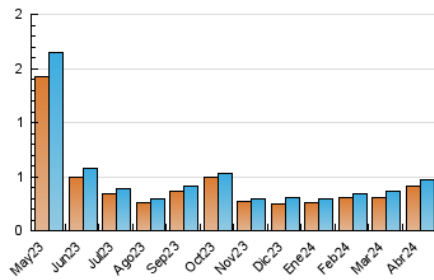

4.3 Por meses

N. únicos / Visitas (x 1000)