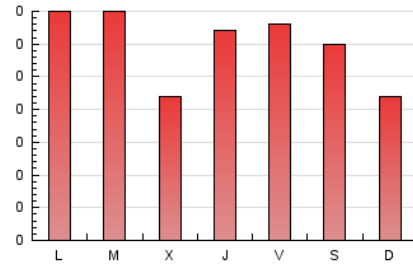

1. Cifras totales y promedios (Nacional)

MES - AÑO	NAVEGADORES UNICOS	VISITAS	PAGINAS
Abril - 2024	412	471	899
PROMEDIO DIARIO	14	16	30
PROMEDIO LUNES-VIERNES	14	15	31
PROMEDIO SABADO-DOMINGO	15	16	26
PAGINAS / VISITAS	1,91		
DURACION MEDIA VISITAS	0:02:23		
TIEMPO INTERACCIÓN MEDIO	0:00:57		

2. Secciones (Nacional)

	PAGINAS	%
HOME	69	7.68 %
RESTO	830	92.32 %

3. Por día del mes (Nacional)

Día	N. únicos	Visitas	Páginas	Día	N. únicos	Visitas	Páginas	Día	N. únicos	Visitas	Páginas
1	9	10	12	11	18	22	40	21	23	24	35
2	8	8	16	12	14	14	30	22	13	15	26
3	12	14	19	13	7	8	12	23	13	14	21
4	14	15	25	14	7	8	18	24	17	20	35
5	10	11	27	15	18	21	35	25	21	22	37
6	4	4	5	16	21	22	71	26	9	9	16
7	5	5	6	17	8	8	10	27	9	10	16
8	15	15	23	18	12	12	24	28	12	13	28
9	14	14	30	19	22	24	57	29	18	21	81
10	12	13	22	20	55	59	87	30	14	16	35

4. Gráficas (Nacional)

4.1 Por día de la semana (promedio)

N. únicos / Visitas (x 100)

Páginas (x 100)

4.2 Por franja horaria (promedio)

Visitas_ (x 1000)

Páginas (x 1000)

4.3 Por meses