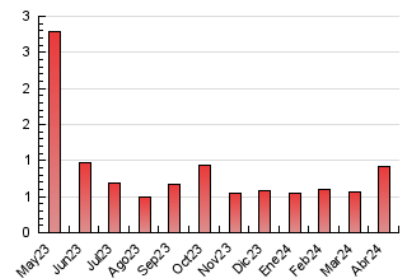

Páginas (x 1000)