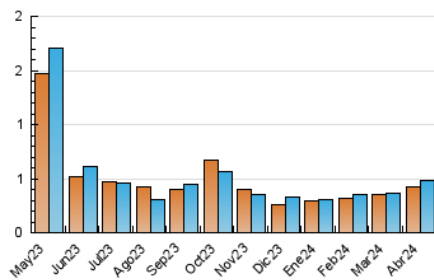

4.3 Por meses

N. únicos / Visitas (x 1000)