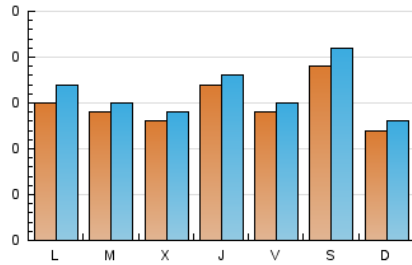

festa
Setmanari digital i cultural

1. Cifras totales y promedios (Nacional e Internacional)

MES - AÑO	NAVEGADORES UNICOS	VISITAS	PAGINAS
Abril - 2024	423	484	923
PROMEDIO DIARIO	15	16	31
PROMEDIO LUNES-VIERNES	15	16	32
PROMEDIO SABADO-DOMINGO	16	17	27
PAGINAS / VISITAS	1,91		
DURACION MEDIA VISITAS	0:02:21		
TIEMPO INTERACCIÓN MEDIO	0:00:56		

2. Secciones (Nacional e Internacional)

	PAGINAS	%
HOME	73	7.91 %
RESTO	850	92.09 %

3. Por día del mes (Nacional e Internacional)

Día	N. únicos	Visitas	Páginas	Día	N. únicos	Visitas	Páginas	Día	N. únicos	Visitas	Páginas
1	10	11	13	11	19	23	41	21	23	24	35
2	8	8	16	12	14	14	30	22	14	16	33
3	12	14	19	13	7	8	12	23	14	15	22
4	14	15	25	14	7	8	18	24	17	20	35
5	10	11	27	15	18	21	35	25	22	23	38
6	4	4	5	16	21	22	71	26	10	10	19
7	5	5	6	17	9	9	11	27	10	11	17
8	15	15	23	18	12	12	24	28	13	14	31
9	14	14	30	19	23	25	59	29	19	22	82
10	12	13	22	20	56	61	89	30	14	16	35

4. Gráficas (Nacional e Internacional)

4.1 Por día de la semana (promedio)

N. únicos / Visitas (x 100)

Páginas (x 100)

4.2 Por franja horaria (promedio)

Visitas_ (x 1000)

Páginas (x 1000)

4.3 Por meses