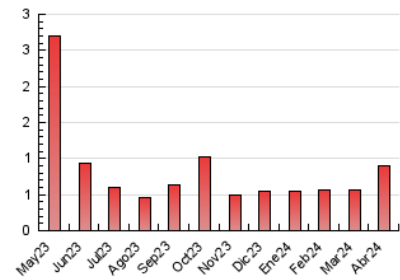

Páginas (x 1000)