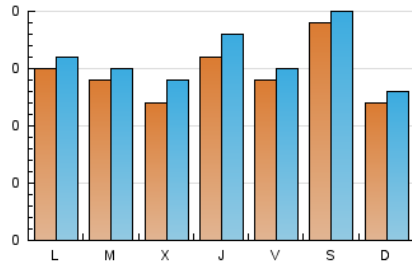

1. Cifras totales y promedios (Nacional)

MES - AÑO	NAVEGADORES UNICOS	VISITAS	PAGINAS
Abril - 2024	412	471	899
PROMEDIO DIARIO	14	16	30
PROMEDIO LUNES-VIERNES	14	15	31
PROMEDIO SABADO-DOMINGO	15	16	26
PAGINAS / VISITAS	1,91		
DURACION MEDIA VISITAS	0:02:23		
TIEMPO INTERACCIÓN MEDIO	0:00:57		

2. Secciones (Nacional)

	PAGINAS	%
HOME	69	7.68 %
RESTO	830	92.32 %

3. Por día del mes (Nacional)

Día	N. únicos	Visitas	Páginas	Día	N. únicos	Visitas	Páginas	Día	N. únicos	Visitas	Páginas
1	9	10	12	11	18	22	40	21	23	24	35
2	8	8	16	12	14	14	30	22	13	15	26
3	12	14	19	13	7	8	12	23	13	14	21
4	14	15	25	14	7	8	18	24	17	20	35
5	10	11	27	15	18	21	35	25	21	22	37
6	4	4	5	16	21	22	71	26	9	9	16
7	5	5	6	17	8	8	10	27	9	10	16
8	15	15	23	18	12	12	24	28	12	13	28
9	14	14	30	19	22	24	57	29	18	21	81
10	12	13	22	20	55	59	87	30	14	16	35

4. Gráficas (Nacional)

4.1 Por día de la semana (promedio)

N. únicos / Visitas (x 100)

Páginas (x 100)

4.2 Por franja horaria (promedio)

Visitas_ (x 1000)

Páginas (x 1000)

4.3 Por meses