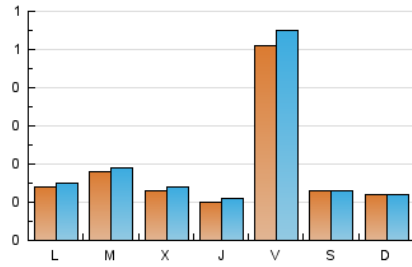

festa
Setmanari digital i cultural

1. Cifras totales y promedios (Nacional e Internacional)

MES - AÑO	NAVEGADORES UNICOS	VISITAS	PAGINAS
Febrero - 2023	475	555	891
PROMEDIO DIARIO	18	20	32
PROMEDIO LUNES-VIERNES	21	23	38
PROMEDIO SABADO-DOMINGO	12	13	16
PAGINAS / VISITAS	1,61		
DURACION MEDIA VISITAS	0:01:28		
DURACION MEDIA PAGINAS	0:02:26		

2. Secciones (Nacional e Internacional)

	PAGINAS	%
HOME	138	15.49 %
RESTO	753	84.51 %

3. Por día del mes (Nacional e Internacional)

Día	N. únicos	Visitas	Páginas	Día	N. únicos	Visitas	Páginas	Día	N. únicos	Visitas	Páginas
1	5	6	10	11	13	15	18	21	16	19	54
2	11	11	22	12	8	8	10	22	15	16	38
3	12	14	31	13	18	20	54	23	13	16	41
4	5	5	6	14	8	10	13	24	17	18	30
5	7	7	10	15	17	18	32	25	18	18	23
6	10	11	29	16	8	9	10	26	14	14	20
7	27	27	41	17	54	57	79	27	14	15	27
8	14	15	22	18	15	15	19	28	20	21	30
9	7	7	8	19	17	18	22				
10	120	132	178	20	13	13	14				

4. Gráficas (Nacional e Internacional)

4.1 Por día de la semana (promedio)

N. únicos / Visitas (x 100)

Páginas (x 100)

4.2 Por franja horaria (promedio)

Visitas_ (x 1000)

Páginas (x 1000)

4.3 Por meses