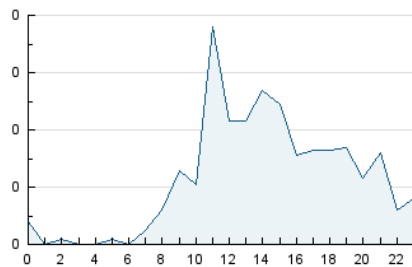

2. Secciones (Nacional e Internacional)

	PAGINAS	%
HOME	138	15.49 %
RESTO	753	84.51 %

3. Por día del mes (Nacional e Internacional)

Día	N. únicos	Visitas	Páginas	Día	N. únicos	Visitas	Páginas	Día	N. únicos	Visitas	Páginas
1	5	6	10	11	13	15	18	21	16	19	54
2	11	11	22	12	8	8	10	22	15	16	38
3	12	14	31	13	18	20	54	23	13	16	41
4	5	5	6	14	8	10	13	24	17	18	30
5	7	7	10	15	17	18	32	25	18	18	23
6	10	11	29	16	8	9	10	26	14	14	20
7	27	27	41	17	54	57	79	27	14	15	27
8	14	15	22	18	15	15	19	28	20	21	30
9	7	7	8	19	17	18	22				
10	120	132	178	20	13	13	14				

4. Gráficas (Nacional e Internacional)

4.1 Por día de la semana (promedio)

N. únicos / Visitas (x 100)

Páginas (x 100)

4.2 Por franja horaria (promedio)

Visitas_ (x 1000)

Páginas (x 1000)

4.3 Por meses