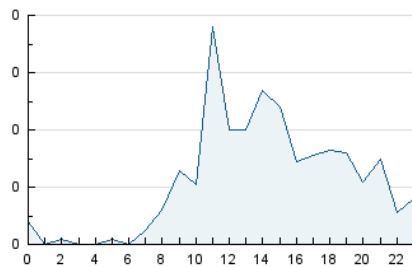

2. Secciones (Nacional)

	PAGINAS	%
HOME	131	15.02 %
RESTO	741	84.98 %

3. Por día del mes (Nacional)

Día	N. únicos	Visitas	Páginas	Día	N. únicos	Visitas	Páginas	Día	N. únicos	Visitas	Páginas
1	5	6	10	11	13	15	18	21	14	17	52
2	9	9	20	12	8	8	10	22	15	16	38
3	12	14	31	13	17	19	53	23	12	15	40
4	4	4	5	14	8	10	13	24	17	18	30
5	7	7	10	15	16	17	31	25	17	17	22
6	10	11	29	16	8	9	10	26	14	14	20
7	25	25	37	17	52	55	77	27	14	15	27
8	14	15	22	18	15	15	19	28	20	21	30
9	7	7	8	19	17	18	22				
10	118	130	176	20	11	11	12				

4. Gráficas (Nacional)

4.1 Por día de la semana (promedio)

N. únicos / Visitas (x 100)

Páginas (x 100)

4.2 Por franja horaria (promedio)

Visitas_ (x 1000)

Páginas (x 1000)

4.3 Por meses

Página Vista:

Conjunto de ficheros enviado a un usuario como resultado de una petición del mismo recibida por el servidor. Cuando la página está formada por varios marcos (frames), el conjunto de los mismos tendrá, a efectos de cómputo, la consideración de una página unitaria.