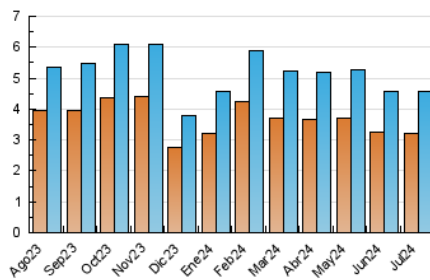

4.3 Por meses

N. únicos / Visitas (x 1000)