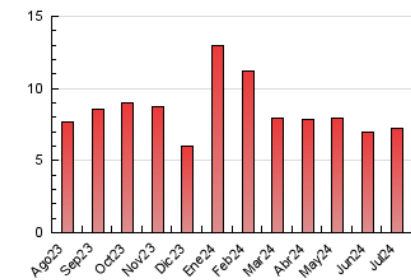

1. Cifras totales y promedios (Nacional)

MES - AÑO	NAVEGADORES UNICOS	VISITAS	PAGINAS
Julio - 2024	3.215	4.590	7.269
PROMEDIO DIARIO	126	148	234
PROMEDIO LUNES-VIERNES	145	173	280
PROMEDIO SABADO-DOMINGO	71	77	104
PAGINAS / VISITAS	1,58		
DURACION MEDIA VISITAS	0:03:15		
TIEMPO INTERACCIÓN MEDIO	0:01:10		

2. Secciones (Nacional)

	PAGINAS	%
HOME	1.166	16.04 %
RESTO	6.103	83.96 %

3. Por día del mes (Nacional)

Día	N. únicos	Visitas	Páginas	Día	N. únicos	Visitas	Páginas	Día	N. únicos	Visitas	Páginas
1	102	122	179	11	238	278	456	21	80	85	95
2	147	179	268	12	95	113	158	22	75	87	156
3	159	186	323	13	69	77	125	23	120	143	206
4	226	261	446	14	43	47	61	24	151	184	278
5	106	125	205	15	116	153	243	25	222	254	485
6	88	95	165	16	114	139	242	26	112	131	206
7	85	96	132	17	78	93	151	27	75	76	91
8	116	140	236	18	266	304	494	28	58	62	75
9	127	154	240	19	88	102	162	29	110	141	217
10	219	257	376	20	73	76	91	30	120	151	252
				21				31	225	279	455

4. Gráficas (Nacional)

4.1 Por día de la semana (promedio)

N. únicos / Visitas (x 100)

Páginas (x 100)

4.2 Por franja horaria (promedio)

Visitas_ (x 1000)

Páginas (x 1000)

4.3 Por meses

N. únicos / Visitas (x 1000)

Páginas (x 1000)

5. Observaciones

Este Medio Electrónico de Comunicación ha sido medido por la herramienta Google Analytics de Google (GA4)

6. Definiciones básicas (Para más información ver Normas Técnicas para el Control de los Medios Electrónicos de Comunicación)