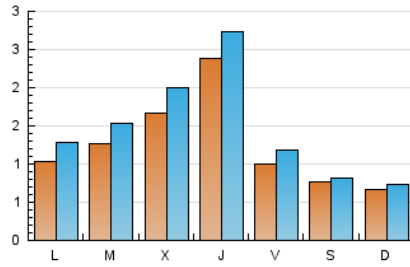

1. Cifras totales y promedios (Nacional)

MES - AÑO	NAVEGADORES UNICOS	VISITAS	PAGINAS
Julio - 2024	3.215	4.590	7.269
PROMEDIO DIARIO	126	148	234
PROMEDIO LUNES-VIERNES	145	173	280
PROMEDIO SABADO-DOMINGO	71	77	104
PAGINAS / VISITAS	1,58		
DURACION MEDIA VISITAS	0:03:15		
TIEMPO INTERACCIÓN MEDIO	0:01:10		

2. Secciones (Nacional)

	PAGINAS	%
HOME	1.166	16.04 %
RESTO	6.103	83.96 %

3. Por día del mes (Nacional)

Día	N. únicos	Visitas	Páginas	Día	N. únicos	Visitas	Páginas	Día	N. únicos	Visitas	Páginas
1	102	122	179	11	238	278	456	21	80	85	95
2	147	179	268	12	95	113	158	22	75	87	156
3	159	186	323	13	69	77	125	23	120	143	206
4	226	261	446	14	43	47	61	24	151	184	278
5	106	125	205	15	116	153	243	25	222	254	485
6	88	95	165	16	114	139	242	26	112	131	206
7	85	96	132	17	78	93	151	27	75	76	91
8	116	140	236	18	266	304	494	28	58	62	75
9	127	154	240	19	88	102	162	29	110	141	217
10	219	257	376	20	73	76	91	30	120	151	252
				21				31	225	279	455

4. Gráficas (Nacional)

4.1 Por día de la semana (promedio)

N. únicos / Visitas (x 100)

Páginas (x 100)

4.2 Por franja horaria (promedio)

Visitas_ (x 1000)

Páginas (x 1000)

4.3 Por meses