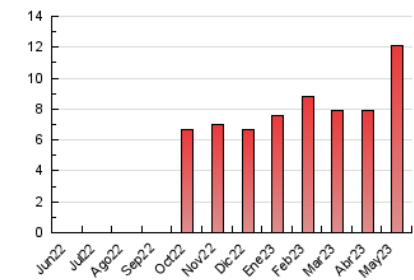

### 3. Por día del mes (Nacional e Internacional)

Día	N. únicos	Visitas	Páginas	Día	N. únicos	Visitas	Páginas	Día	N. únicos	Visitas	Páginas
<b>1</b>	92	99	137	<b>11</b>	189	208	374	<b>21</b>	109	126	234
<b>2</b>	132	143	213	<b>12</b>	180	199	333	<b>22</b>	267	320	576
<b>3</b>	196	224	347	<b>13</b>	75	81	132	<b>23</b>	1.065	1.124	1.343
<b>4</b>	296	326	553	<b>14</b>	56	57	69	<b>24</b>	794	876	1.151
<b>5</b>	133	145	208	<b>15</b>	184	217	327	<b>25</b>	613	679	1.056
<b>6</b>	76	82	106	<b>16</b>	138	154	242	<b>26</b>	283	307	376
<b>7</b>	79	85	97	<b>17</b>	78	87	150	<b>27</b>	181	199	280
<b>8</b>	80	96	165	<b>18</b>	335	375	735	<b>28</b>	205	216	305
<b>9</b>	143	164	252	<b>19</b>	283	321	564	<b>29</b>	172	189	341
<b>10</b>	124	140	293	<b>20</b>	134	157	275	<b>30</b>	349	387	508
								<b>31</b>	171	191	333

4. Gráficas (Nacional e Internacional)

4.1 Por día de la semana (promedio)

N. únicos / Visitas (x 100)

Páginas (x 100)

4.2 Por franja horaria (promedio)

Visitas\_ (x 1000)

Páginas (x 1000)

4.3 Por meses

N. únicos / Visitas (x 1000)

Páginas (x 1000)