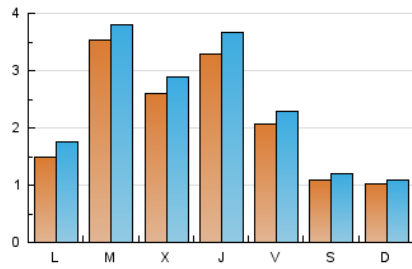

4. Gráficas (Nacional)

4.1 Por día de la semana (promedio)

N. únicos / Visitas (x 100)