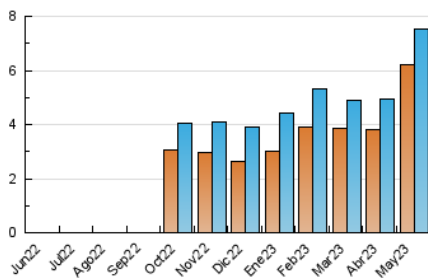

#### 3. Por día del mes (Nacional)

Día	N. únicos	Visitas	Páginas	Día	N. únicos	Visitas	Páginas	Día	N. únicos	Visitas	Páginas
1	88	95	133	11	163	180	341	21	96	113	195
2	122	132	194	12	166	185	318	22	254	307	561
3	181	209	330	13	65	70	119	23	1.043	1.101	1.317
4	261	288	493	14	49	50	59	24	773	853	1.125
5	121	132	193	15	173	205	314	25	582	647	1.022
6	71	77	101	16	126	142	228	26	265	289	346
7	69	75	87	17	72	81	144	27	177	194	275
8	75	91	160	18	309	348	693	28	192	203	291
9	133	153	240	19	272	310	552	29	162	179	331
10	112	128	280	20	117	140	257	30	341	379	500
								31	155	175	317

##### 4.1 Por día de la semana (promedio)

N. únicos / Visitas (x 100)

Páginas (x 100)

##### 4.2 Por franja horaria (promedio)

Visitas\_ (x 1000)

Páginas (x 1000)

##### 4.3 Por meses

N. únicos / Visitas (x 1000)

Páginas (x 1000)