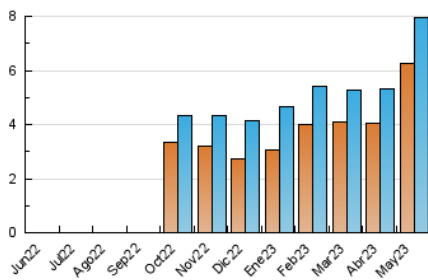

### 3. Por día del mes (Nacional e Internacional)

Día	N. únicos	Visitas	Páginas	Día	N. únicos	Visitas	Páginas	Día	N. únicos	Visitas	Páginas
<b>1</b>	92	99	137	<b>11</b>	189	208	374	<b>21</b>	109	126	234
<b>2</b>	132	143	213	<b>12</b>	180	199	333	<b>22</b>	267	320	576
<b>3</b>	196	224	347	<b>13</b>	75	81	132	<b>23</b>	1.065	1.124	1.343
<b>4</b>	296	326	553	<b>14</b>	56	57	69	<b>24</b>	794	876	1.151
<b>5</b>	133	145	208	<b>15</b>	184	217	327	<b>25</b>	613	679	1.056
<b>6</b>	76	82	106	<b>16</b>	138	154	242	<b>26</b>	283	307	376
<b>7</b>	79	85	97	<b>17</b>	78	87	150	<b>27</b>	181	199	280
<b>8</b>	80	96	165	<b>18</b>	335	375	735	<b>28</b>	205	216	305
<b>9</b>	143	164	252	<b>19</b>	283	321	564	<b>29</b>	172	189	341
<b>10</b>	124	140	293	<b>20</b>	134	157	275	<b>30</b>	349	387	508
								<b>31</b>	171	191	333

4. Gráficas (Nacional e Internacional)

4.1 Por día de la semana (promedio)

N. únicos / Visitas (x 100)

Páginas (x 100)

4.2 Por franja horaria (promedio)

Visitas\_ (x 1000)

Páginas (x 1000)

4.3 Por meses

N. únicos / Visitas (x 1000)

Páginas (x 1000)