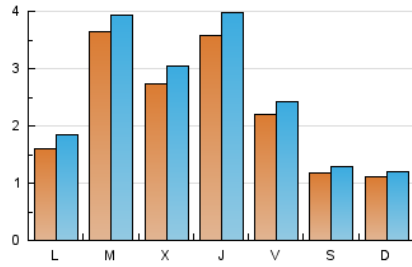

4. Gráficas (Nacional e Internacional)

4.1 Por día de la semana (promedio)

N. únicos / Visitas (x 100)