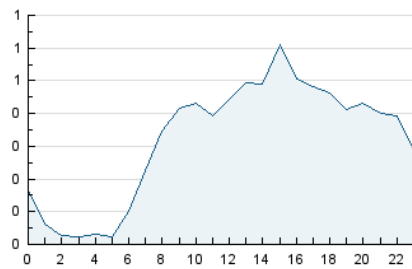

4.2 Por franja horaria (promedio)

Visitas_ (x 1000)