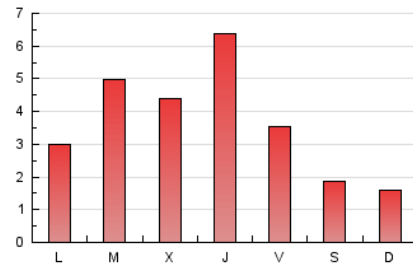

Páginas (x 100)