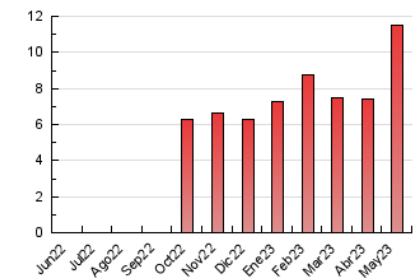

#### 3. Por día del mes (Nacional)

Día	N. únicos	Visitas	Páginas	Día	N. únicos	Visitas	Páginas	Día	N. únicos	Visitas	Páginas
1	88	95	133	11	163	180	341	21	96	113	195
2	122	132	194	12	166	185	318	22	254	307	561
3	181	209	330	13	65	70	119	23	1.043	1.101	1.317
4	261	288	493	14	49	50	59	24	773	853	1.125
5	121	132	193	15	173	205	314	25	582	647	1.022
6	71	77	101	16	126	142	228	26	265	289	346
7	69	75	87	17	72	81	144	27	177	194	275
8	75	91	160	18	309	348	693	28	192	203	291
9	133	153	240	19	272	310	552	29	162	179	331
10	112	128	280	20	117	140	257	30	341	379	500
								31	155	175	317

##### 4.1 Por día de la semana (promedio)

N. únicos / Visitas (x 100)

Páginas (x 100)

##### 4.2 Por franja horaria (promedio)

Visitas\_ (x 1000)

Páginas (x 1000)

##### 4.3 Por meses

N. únicos / Visitas (x 1000)

Páginas (x 1000)