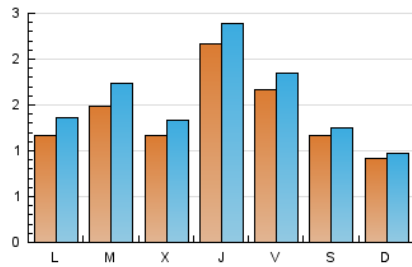

1. Cifras totales y promedios (Nacional)

| MES - AÑO | NAVEGADORES UNICOS | VISITAS | PAGINAS |
|--------------------------------|--------------------|------------|------------|
| Marzo - 2023 | 3.876 | 4.914 | 7.509 |
| PROMEDIO DIARIO | 151 | 169 | 259 |
| PROMEDIO LUNES-VIERNES | 169 | 192 | 301 |
| PROMEDIO SABADO-DOMINGO | 104 | 111 | 149 |
| PAGINAS / VISITAS | 1,53 | | |
| DURACION MEDIA VISITAS | 0:01:57 | | |
| DURACION MEDIA PAGINAS | 0:03:06 | | |

2. Secciones (Nacional)

| | PAGINAS | % |
|--------------|---------|---------|
| HOME | 1.069 | 14.24 % |
| RESTO | 6.440 | 85.76 % |

3. Por día del mes (Nacional)

| Día | N. únicos | Visitas | Páginas | Día | N. únicos | Visitas | Páginas | Día | N. únicos | Visitas | Páginas |
|-----|-----------|---------|---------|-----|-----------|---------|---------|-----|-----------|---------|---------|
| 1 | * | * | * | 11 | 72 | 78 | 95 | 21 | 122 | 148 | 246 |
| 2 | * | * | * | 12 | 70 | 72 | 136 | 22 | 216 | 240 | 363 |
| 3 | 158 | 171 | 275 | 13 | 119 | 135 | 203 | 23 | 335 | 361 | 536 |
| 4 | 94 | 98 | 140 | 14 | 173 | 194 | 256 | 24 | 156 | 170 | 226 |
| 5 | 103 | 116 | 145 | 15 | 84 | 100 | 184 | 25 | 167 | 179 | 212 |
| 6 | 127 | 153 | 265 | 16 | 316 | 352 | 645 | 26 | 124 | 127 | 158 |
| 7 | 202 | 241 | 373 | 17 | 124 | 147 | 191 | 27 | 101 | 119 | 176 |
| 8 | 164 | 188 | 288 | 18 | 134 | 146 | 208 | 28 | 95 | 113 | 181 |
| 9 | 293 | 328 | 599 | 19 | 69 | 74 | 95 | 29 | 119 | 136 | 183 |
| 10 | 181 | 207 | 316 | 20 | 116 | 136 | 213 | 30 | 137 | 153 | 269 |
| | | | | 21 | | | | 31 | 216 | 232 | 332 |

[*] Datos no disponibles por causas técnicas.

4. Gráficas (Nacional)

4.1 Por día de la semana (promedio)

N. únicos / Visitas (x 100)

Páginas (x 100)

4.2 Por franja horaria (promedio)

Visitas_ (x 1000)

Páginas (x 1000)