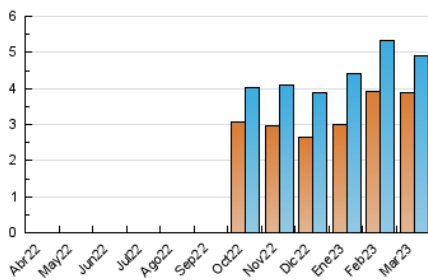

2. Secciones (Nacional)

| | PAGINAS | % |
|--------------|---------|---------|
| HOME | 1.069 | 14.24 % |
| RESTO | 6.440 | 85.76 % |

3. Por día del mes (Nacional)

| Día | N. únicos | Visitas | Páginas | Día | N. únicos | Visitas | Páginas | Día | N. únicos | Visitas | Páginas |
|-----|-----------|---------|---------|-----|-----------|---------|---------|-----|-----------|---------|---------|
| 1 | * | * | * | 11 | 72 | 78 | 95 | 21 | 122 | 148 | 246 |
| 2 | * | * | * | 12 | 70 | 72 | 136 | 22 | 216 | 240 | 363 |
| 3 | 158 | 171 | 275 | 13 | 119 | 135 | 203 | 23 | 335 | 361 | 536 |
| 4 | 94 | 98 | 140 | 14 | 173 | 194 | 256 | 24 | 156 | 170 | 226 |
| 5 | 103 | 116 | 145 | 15 | 84 | 100 | 184 | 25 | 167 | 179 | 212 |
| 6 | 127 | 153 | 265 | 16 | 316 | 352 | 645 | 26 | 124 | 127 | 158 |
| 7 | 202 | 241 | 373 | 17 | 124 | 147 | 191 | 27 | 101 | 119 | 176 |
| 8 | 164 | 188 | 288 | 18 | 134 | 146 | 208 | 28 | 95 | 113 | 181 |
| 9 | 293 | 328 | 599 | 19 | 69 | 74 | 95 | 29 | 119 | 136 | 183 |
| 10 | 181 | 207 | 316 | 20 | 116 | 136 | 213 | 30 | 137 | 153 | 269 |
| | | | | 21 | | | | 31 | 216 | 232 | 332 |

[*] Datos no disponibles por causas técnicas.

4. Gráficas (Nacional)

4.1 Por día de la semana (promedio)

N. únicos / Visitas (x 100)

Páginas (x 100)

4.2 Por franja horaria (promedio)

Visitas_ (x 1000)

Páginas (x 1000)

4.3 Por meses

N. únicos / Visitas (x 1000)

Páginas (x 1000)

5. Observaciones

Este Medio Electrónico de Comunicación ha sido medido por la herramienta Google Analytics de Google (Universal Analytics)

6. Definiciones básicas (Para más información ver Normas Técnicas para el Control de los Medios Electrónicos de Comunicación)

Visita:

Una secuencia ininterrumpida de páginas servidas a un usuario válido. Si dicho usuario no realiza peticiones de páginas en un periodo de tiempo (30 min) la siguiente petición constituirá el inicio de una nueva visita.