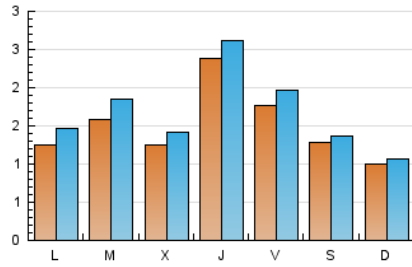

1. Cifras totales y promedios (Nacional e Internacional)

| MES - AÑO | NAVEGADORES UNICOS | VISITAS | PAGINAS |
|--------------------------------|--------------------|------------|------------|
| Marzo - 2023 | 4.071 | 5.282 | 7.902 |
| PROMEDIO DIARIO | 164 | 182 | 272 |
| PROMEDIO LUNES-VIERNES | 183 | 205 | 316 |
| PROMEDIO SABADO-DOMINGO | 114 | 121 | 159 |
| PAGINAS / VISITAS | 1,50 | | |
| DURACION MEDIA VISITAS | 0:01:25 | | |
| DURACION MEDIA PAGINAS | 0:02:52 | | |

2. Secciones (Nacional e Internacional)

| | PAGINAS | % |
|--------------|---------|---------|
| HOME | 1.094 | 13.84 % |
| RESTO | 6.808 | 86.16 % |

3. Por día del mes (Nacional e Internacional)

| Día | N. únicos | Visitas | Páginas | Día | N. únicos | Visitas | Páginas | Día | N. únicos | Visitas | Páginas |
|-----|-----------|---------|---------|-----|-----------|---------|---------|-----|-----------|---------|---------|
| 1 | * | * | * | 11 | 76 | 82 | 99 | 21 | 135 | 161 | 263 |
| 2 | * | * | * | 12 | 79 | 81 | 145 | 22 | 229 | 253 | 376 |
| 3 | 165 | 178 | 282 | 13 | 128 | 144 | 214 | 23 | 359 | 387 | 565 |
| 4 | 101 | 105 | 147 | 14 | 183 | 204 | 267 | 24 | 172 | 188 | 244 |
| 5 | 114 | 127 | 157 | 15 | 89 | 105 | 189 | 25 | 185 | 197 | 230 |
| 6 | 137 | 163 | 275 | 16 | 344 | 380 | 675 | 26 | 132 | 135 | 167 |
| 7 | 216 | 255 | 387 | 17 | 128 | 151 | 195 | 27 | 113 | 132 | 190 |
| 8 | 175 | 199 | 301 | 18 | 149 | 161 | 225 | 28 | 102 | 120 | 188 |
| 9 | 332 | 367 | 640 | 19 | 74 | 79 | 101 | 29 | 133 | 150 | 197 |
| 10 | 196 | 223 | 335 | 20 | 123 | 143 | 220 | 30 | 155 | 171 | 287 |
| | | | | | | | | 31 | 225 | 241 | 341 |

[*] Datos no disponibles por causas técnicas.

4. Gráficas (Nacional e Internacional)

4.1 Por día de la semana (promedio)

N. únicos / Visitas (x 100)

Páginas (x 100)

4.2 Por franja horaria (promedio)

Visitas_ (x 1000)