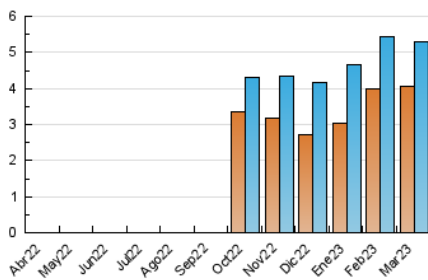

4.3 Por meses

N. únicos / Visitas (x 1000)