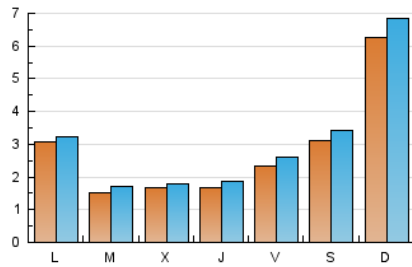

4. Gráficas (Nacional)

4.1 Por día de la semana (promedio)

N. únicos / Visitas (x 100)