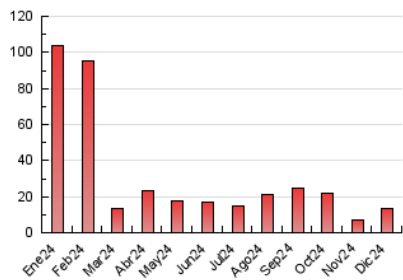

### 3. Por día del mes (Nacional e Internacional)

Día	N. únicos	Visitas	Páginas	Día	N. únicos	Visitas	Páginas	Día	N. únicos	Visitas	Páginas
<b>1</b>	372	411	572	<b>11</b>	221	234	357	<b>21</b>	150	165	211
<b>2</b>	237	257	367	<b>12</b>	151	170	289	<b>22</b>	1.796	1.962	2.284
<b>3</b>	171	189	272	<b>13</b>	294	327	438	<b>23</b>	711	739	852
<b>4</b>	188	202	317	<b>14</b>	223	242	342	<b>24</b>	171	187	236
<b>5</b>	213	231	319	<b>15</b>	150	169	250	<b>25</b>	145	158	218
<b>6</b>	354	391	512	<b>16</b>	110	118	202	<b>26</b>	218	254	438
<b>7</b>	382	419	521	<b>17</b>	143	174	354	<b>27</b>	167	196	339
<b>8</b>	456	494	620	<b>18</b>	118	127	193	<b>28</b>	507	558	792
<b>9</b>	378	393	478	<b>19</b>	105	115	183	<b>29</b>	390	418	511
<b>10</b>	195	214	305	<b>20</b>	133	146	245	<b>30</b>	116	129	171
								<b>31</b>	102	115	167

##### 4.1 Por día de la semana (promedio)

N. únicos / Visitas (x 100)

Páginas (x 100)

##### 4.2 Por franja horaria (promedio)

Visitas\_ (x 1000)

Páginas (x 1000)

##### 4.3 Por meses

N. únicos / Visitas (x 1000)

Páginas (x 1000)