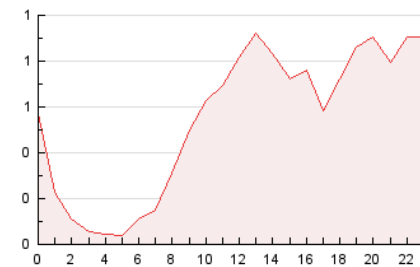

#### 3. Por día del mes (Nacional)

Día	N. únicos	Visitas	Páginas	Día	N. únicos	Visitas	Páginas	Día	N. únicos	Visitas	Páginas
1	367	406	567	11	218	231	354	21	147	162	208
2	237	257	367	12	149	168	287	22	1.784	1.949	2.265
3	168	185	267	13	291	324	434	23	703	731	844
4	187	201	316	14	219	238	337	24	167	183	232
5	206	224	309	15	145	164	245	25	141	154	214
6	349	386	506	16	110	118	202	26	214	248	430
7	379	416	518	17	141	172	352	27	162	191	332
8	448	485	608	18	116	124	190	28	498	548	781
9	370	384	468	19	100	110	178	29	383	410	502
10	193	212	303	20	130	143	241	30	112	125	165
								31	97	110	161

#### 4.1 Por día de la semana (promedio)

N. únicos / Visitas (x 100)

Páginas (x 100)

#### 4.2 Por franja horaria (promedio)

Visitas\_ (x 1000)

Páginas (x 1000)