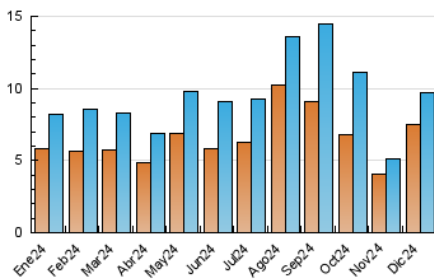

### 3. Por día del mes (Nacional e Internacional)

Día	N. únicos	Visitas	Páginas	Día	N. únicos	Visitas	Páginas	Día	N. únicos	Visitas	Páginas
<b>1</b>	372	411	572	<b>11</b>	221	234	357	<b>21</b>	150	165	211
<b>2</b>	237	257	367	<b>12</b>	151	170	289	<b>22</b>	1.796	1.962	2.284
<b>3</b>	171	189	272	<b>13</b>	294	327	438	<b>23</b>	711	739	852
<b>4</b>	188	202	317	<b>14</b>	223	242	342	<b>24</b>	171	187	236
<b>5</b>	213	231	319	<b>15</b>	150	169	250	<b>25</b>	145	158	218
<b>6</b>	354	391	512	<b>16</b>	110	118	202	<b>26</b>	218	254	438
<b>7</b>	382	419	521	<b>17</b>	143	174	354	<b>27</b>	167	196	339
<b>8</b>	456	494	620	<b>18</b>	118	127	193	<b>28</b>	507	558	792
<b>9</b>	378	393	478	<b>19</b>	105	115	183	<b>29</b>	390	418	511
<b>10</b>	195	214	305	<b>20</b>	133	146	245	<b>30</b>	116	129	171
								<b>31</b>	102	115	167

##### 4.1 Por día de la semana (promedio)

N. únicos / Visitas (x 100)

Páginas (x 100)

##### 4.2 Por franja horaria (promedio)

Visitas\_ (x 1000)

Páginas (x 1000)

##### 4.3 Por meses

N. únicos / Visitas (x 1000)

Páginas (x 1000)