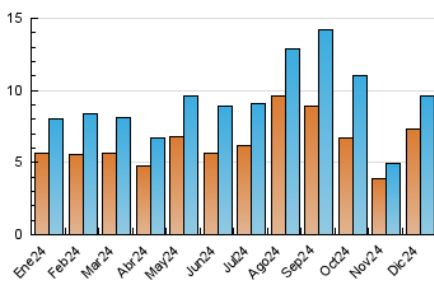

#### 4.1 Por día de la semana (promedio)

N. únicos / Visitas (x 100)

Páginas (x 100)

#### 4.2 Por franja horaria (promedio)

Visitas\_ (x 1000)

Páginas (x 1000)

#### 4.3 Por meses

N. únicos / Visitas (x 1000)

Páginas (x 1000)