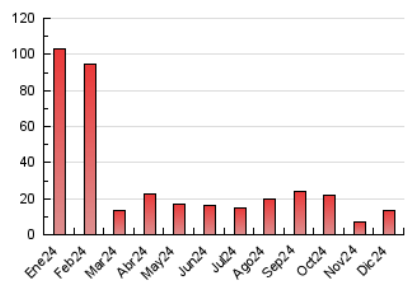

#### 3. Por día del mes (Nacional)

Día	N. únicos	Visitas	Páginas	Día	N. únicos	Visitas	Páginas	Día	N. únicos	Visitas	Páginas
1	367	406	567	11	218	231	354	21	147	162	208
2	237	257	367	12	149	168	287	22	1.784	1.949	2.265
3	168	185	267	13	291	324	434	23	703	731	844
4	187	201	316	14	219	238	337	24	167	183	232
5	206	224	309	15	145	164	245	25	141	154	214
6	349	386	506	16	110	118	202	26	214	248	430
7	379	416	518	17	141	172	352	27	162	191	332
8	448	485	608	18	116	124	190	28	498	548	781
9	370	384	468	19	100	110	178	29	383	410	502
10	193	212	303	20	130	143	241	30	112	125	165
								31	97	110	161

#### 4.1 Por día de la semana (promedio)

N. únicos / Visitas (x 100)

Páginas (x 100)

#### 4.2 Por franja horaria (promedio)

Visitas\_ (x 1000)

Páginas (x 1000)

#### 4.3 Por meses

N. únicos / Visitas (x 1000)

Páginas (x 1000)