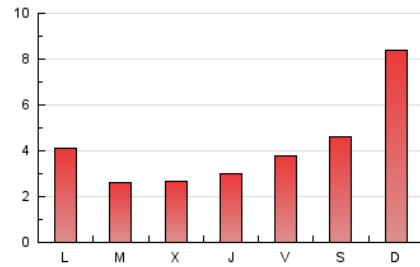

Páginas (x 100)