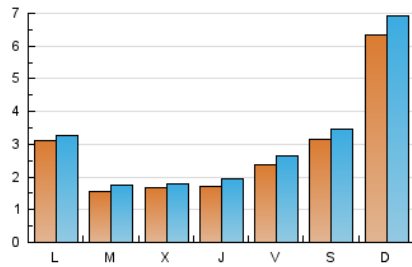

4. Gráficas (Nacional e Internacional)

4.1 Por día de la semana (promedio)

N. únicos / Visitas (x 100)