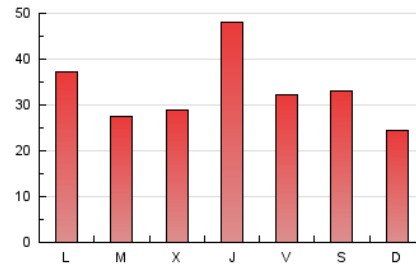

1. Cifras totales y promedios (Nacional)

MES - AÑO	NAVEGADORES UNICOS	VISITAS	PAGINAS
Octubre - 2022	61.138	63.242	101.920
PROMEDIO DIARIO	2.022	2.040	3.288
PROMEDIO LUNES-VIERNES	2.203	2.223	3.486
PROMEDIO SABADO-DOMINGO	1.641	1.656	2.872
PAGINAS / VISITAS	1,61		
DURACION MEDIA VISITAS	0:00:19		
DURACION MEDIA PAGINAS	0:00:00		

2. Secciones (Nacional)

	PAGINAS	%
HOME	1.025	1.01 %
RESTO	100.895	98.99 %

3. Por día del mes (Nacional)

Día	N. únicos	Visitas	Páginas	Día	N. únicos	Visitas	Páginas	Día	N. únicos	Visitas	Páginas
1	204	228	351	11	1.860	1.889	2.004	21	2.925	2.891	5.819
2	233	263	361	12	1.857	1.879	2.043	22	4.059	4.059	8.462
3	121	140	245	13	2.337	2.413	2.624	23	2.921	2.938	5.815
4	76	95	154	14	1.911	1.935	2.033	24	4.178	4.244	8.561
5	194	220	263	15	1.821	1.840	1.904	25	3.343	3.370	6.906
6	1.496	1.516	2.129	16	1.745	1.758	1.833	26	3.290	3.326	6.834
7	93	111	187	17	1.818	1.836	1.935	27	4.440	4.396	9.267
8	153	174	253	18	1.783	1.816	1.899	28	2.303	2.308	4.800
9	964	983	1.040	19	2.333	2.348	2.410	29	2.700	2.707	5.543
10	1.832	1.841	1.887	20	5.150	5.169	5.204	30	1.612	1.611	3.162
								31	2.923	2.938	5.992

4. Gráficas (Nacional)

4.1 Por día de la semana (promedio)

N. únicos / Visitas (x 100)

Páginas (x 100)

4.2 Por franja horaria (promedio)

Visitas__ (x 1000)

Páginas (x 1000)

4.3 Por meses