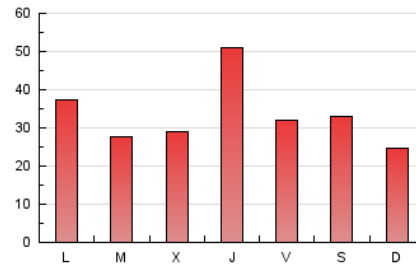

1. Cifras totales y promedios (Nacional e Internacional)

MES - AÑO	NAVEGADORES UNICOS	VISITAS	PAGINAS
Octubre - 2022	61.936	63.996	103.453
PROMEDIO DIARIO	2.046	2.064	3.337
PROMEDIO LUNES-VIERNES	2.233	2.253	3.552
PROMEDIO SABADO-DOMINGO	1.654	1.669	2.885
PAGINAS / VISITAS	1,62		
DURACION MEDIA VISITAS	0:00:19		
DURACION MEDIA PAGINAS	0:00:00		

2. Secciones (Nacional e Internacional)

	PAGINAS	%
HOME	1.034	1.00 %
RESTO	102.419	99.00 %

3. Por día del mes (Nacional e Internacional)

Día	N. únicos	Visitas	Páginas	Día	N. únicos	Visitas	Páginas	Día	N. únicos	Visitas	Páginas
1	225	249	372	11	1.874	1.903	2.018	21	2.928	2.893	5.822
2	250	280	378	12	1.874	1.897	2.061	22	4.062	4.069	8.465
3	129	149	256	13	2.359	2.434	2.647	23	2.936	2.947	5.830
4	84	103	162	14	1.916	1.940	2.038	24	4.198	4.258	8.584
5	213	239	283	15	1.828	1.847	1.911	25	3.354	3.375	6.917
6	1.890	1.915	3.280	16	1.758	1.771	1.845	26	3.298	3.330	6.842
7	103	121	197	17	1.850	1.868	1.967	27	4.451	4.407	9.278
8	172	193	275	18	1.795	1.828	1.911	28	2.307	2.312	4.804
9	975	994	1.051	19	2.342	2.357	2.419	29	2.706	2.713	5.549
10	1.841	1.850	1.896	20	5.157	5.178	5.212	30	1.624	1.623	3.178
								31	2.936	2.953	6.005

4. Gráficas (Nacional e Internacional)

4.1 Por día de la semana (promedio)

N. únicos / Visitas (x 100)

Páginas (x 100)

4.2 Por franja horaria (promedio)

Visitas__ (x 1000)

Páginas (x 1000)

4.3 Por meses