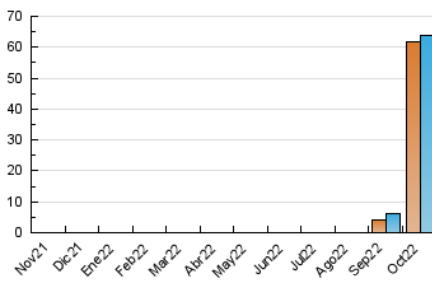

4.2 Por franja horaria (promedio)

Visitas__ (x 1000)

Páginas (x 1000)

4.3 Por meses

N. únicos / Visitas (x 1000)