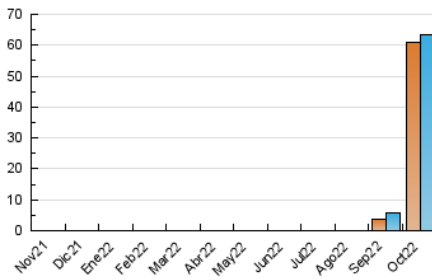

2. Secciones (Nacional)

	PAGINAS	%
HOME	1.025	1.01 %
RESTO	100.895	98.99 %

3. Por día del mes (Nacional)

Día	N. únicos	Visitas	Páginas	Día	N. únicos	Visitas	Páginas	Día	N. únicos	Visitas	Páginas
1	204	228	351	11	1.860	1.889	2.004	21	2.925	2.891	5.819
2	233	263	361	12	1.857	1.879	2.043	22	4.059	4.059	8.462
3	121	140	245	13	2.337	2.413	2.624	23	2.921	2.938	5.815
4	76	95	154	14	1.911	1.935	2.033	24	4.178	4.244	8.561
5	194	220	263	15	1.821	1.840	1.904	25	3.343	3.370	6.906
6	1.496	1.516	2.129	16	1.745	1.758	1.833	26	3.290	3.326	6.834
7	93	111	187	17	1.818	1.836	1.935	27	4.440	4.396	9.267
8	153	174	253	18	1.783	1.816	1.899	28	2.303	2.308	4.800
9	964	983	1.040	19	2.333	2.348	2.410	29	2.700	2.707	5.543
10	1.832	1.841	1.887	20	5.150	5.169	5.204	30	1.612	1.611	3.162
								31	2.923	2.938	5.992

4. Gráficas (Nacional)

4.1 Por día de la semana (promedio)

N. únicos / Visitas (x 100)

Páginas (x 100)

4.2 Por franja horaria (promedio)

Visitas__ (x 1000)

Páginas (x 1000)

4.3 Por meses

N. únicos / Visitas (x 1000)

Páginas (x 1000)

5. Observaciones

Este Medio Electrónico de Comunicación ha sido medido por la herramienta Google Analytics de Google (GA4)

6. Definiciones básicas (Para más información ver Normas Técnicas para el Control de los Medios Electrónicos de Comunicación)