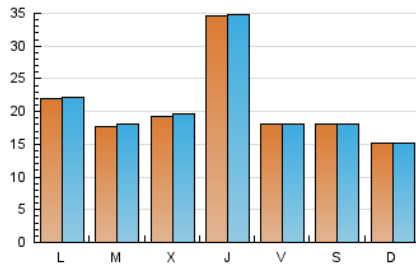

1. Cifras totales y promedios (Nacional e Internacional)

MES - AÑO	NAVEGADORES UNICOS	VISITAS	PAGINAS
Octubre - 2022	61.936	63.996	103.453
PROMEDIO DIARIO	2.046	2.064	3.337
PROMEDIO LUNES-VIERNES	2.233	2.253	3.552
PROMEDIO SABADO-DOMINGO	1.654	1.669	2.885
PAGINAS / VISITAS	1,62		
DURACION MEDIA VISITAS	0:00:19		
DURACION MEDIA PAGINAS	0:00:00		

2. Secciones (Nacional e Internacional)

	PAGINAS	%
HOME	1.034	1.00 %
RESTO	102.419	99.00 %

3. Por día del mes (Nacional e Internacional)

Día	N. únicos	Visitas	Páginas	Día	N. únicos	Visitas	Páginas	Día	N. únicos	Visitas	Páginas
1	225	249	372	11	1.874	1.903	2.018	21	2.928	2.893	5.822
2	250	280	378	12	1.874	1.897	2.061	22	4.062	4.069	8.465
3	129	149	256	13	2.359	2.434	2.647	23	2.936	2.947	5.830
4	84	103	162	14	1.916	1.940	2.038	24	4.198	4.258	8.584
5	213	239	283	15	1.828	1.847	1.911	25	3.354	3.375	6.917
6	1.890	1.915	3.280	16	1.758	1.771	1.845	26	3.298	3.330	6.842
7	103	121	197	17	1.850	1.868	1.967	27	4.451	4.407	9.278
8	172	193	275	18	1.795	1.828	1.911	28	2.307	2.312	4.804
9	975	994	1.051	19	2.342	2.357	2.419	29	2.706	2.713	5.549
10	1.841	1.850	1.896	20	5.157	5.178	5.212	30	1.624	1.623	3.178
								31	2.936	2.953	6.005

4. Gráficas (Nacional e Internacional)

4.1 Por día de la semana (promedio)

N. únicos / Visitas (x 100)

Páginas (x 100)

4.2 Por franja horaria (promedio)

Visitas__ (x 1000)

Páginas (x 1000)

4.3 Por meses