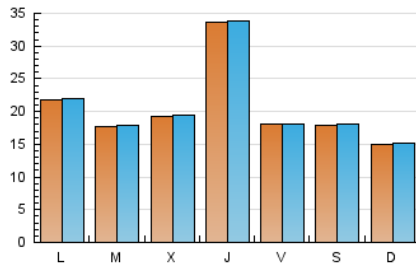

1. Cifras totales y promedios (Nacional)

MES - AÑO	NAVEGADORES UNICOS	VISITAS	PAGINAS
Octubre - 2022	61.138	63.242	101.920
PROMEDIO DIARIO	2.022	2.040	3.288
PROMEDIO LUNES-VIERNES	2.203	2.223	3.486
PROMEDIO SABADO-DOMINGO	1.641	1.656	2.872
PAGINAS / VISITAS	1,61		
DURACION MEDIA VISITAS	0:00:19		
DURACION MEDIA PAGINAS	0:00:00		

2. Secciones (Nacional)

	PAGINAS	%
HOME	1.025	1.01 %
RESTO	100.895	98.99 %

3. Por día del mes (Nacional)

Día	N. únicos	Visitas	Páginas	Día	N. únicos	Visitas	Páginas	Día	N. únicos	Visitas	Páginas
1	204	228	351	11	1.860	1.889	2.004	21	2.925	2.891	5.819
2	233	263	361	12	1.857	1.879	2.043	22	4.059	4.059	8.462
3	121	140	245	13	2.337	2.413	2.624	23	2.921	2.938	5.815
4	76	95	154	14	1.911	1.935	2.033	24	4.178	4.244	8.561
5	194	220	263	15	1.821	1.840	1.904	25	3.343	3.370	6.906
6	1.496	1.516	2.129	16	1.745	1.758	1.833	26	3.290	3.326	6.834
7	93	111	187	17	1.818	1.836	1.935	27	4.440	4.396	9.267
8	153	174	253	18	1.783	1.816	1.899	28	2.303	2.308	4.800
9	964	983	1.040	19	2.333	2.348	2.410	29	2.700	2.707	5.543
10	1.832	1.841	1.887	20	5.150	5.169	5.204	30	1.612	1.611	3.162
								31	2.923	2.938	5.992

4. Gráficas (Nacional)

4.1 Por día de la semana (promedio)

N. únicos / Visitas (x 100)

Páginas (x 100)

4.2 Por franja horaria (promedio)

Visitas__ (x 1000)

Páginas (x 1000)

4.3 Por meses