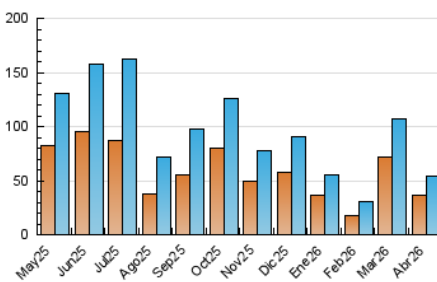

elTRIANGLE

1. Cifras totales y promedios (Nacional)

MES - AÑO	NAVEGADORES UNICOS	VISITAS	PAGINAS
Abril - 2026	36.792	53.974	63.122
PROMEDIO DIARIO	1.646	1.801	2.104
PROMEDIO LUNES-VIERNES	1.423	1.591	1.972
PROMEDIO SABADO-DOMINGO	2.259	2.378	2.468
PAGINAS / VISITAS	1,17		
DURACION MEDIA VISITAS	0:01:19		
TIEMPO INTERACCIÓN MEDIO	0:00:42		

2. Secciones (Nacional)

	PAGINAS	%
HOME	13.387	21.21 %
RESTO	49.735	78.79 %

3. Por día del mes (Nacional)

Día	N. únicos	Visitas	Páginas	Día	N. únicos	Visitas	Páginas	Día	N. únicos	Visitas	Páginas
1	944	1.100	1.883	11	822	914	1.145	21	851	1.017	1.462
2	947	1.111	1.636	12	2.123	2.238	2.265	22	891	1.068	1.545
3	769	901	1.212	13	1.939	2.101	2.457	23	756	924	1.315
4	926	991	1.171	14	1.061	1.216	1.725	24	790	948	1.398
5	8.004	8.322	7.999	15	1.096	1.243	1.559	25	642	737	924
6	3.823	4.090	3.880	16	883	1.042	1.398	26	4.246	4.318	4.226
7	2.562	2.751	3.069	17	916	1.078	1.571	27	2.287	2.474	2.743
8	2.289	2.500	2.835	18	573	668	859	28	826	983	1.499
9	3.783	3.992	4.032	19	734	839	1.154	29	877	1.026	1.477
10	1.380	1.497	1.746	20	910	1.075	1.601	30	735	860	1.336

4. Gráficas (Nacional)

4.1 Por día de la semana (promedio)

N. únicos / Visitas (x 100)

Páginas (x 100)

4.2 Por franja horaria (promedio)

Visitas_ (x 1000)

Páginas (x 1000)

4.3 Por meses

N. únicos / Visitas (x 1000)

Páginas (x 1000)

5. Observaciones

Este Medio Electrónico de Comunicación ha sido medido por la herramienta Google Analytics de Google (GA4).

6. Definiciones básicas (Para más información ver Normas Técnicas para el Control de los Medios Electrónicos de Comunicación)