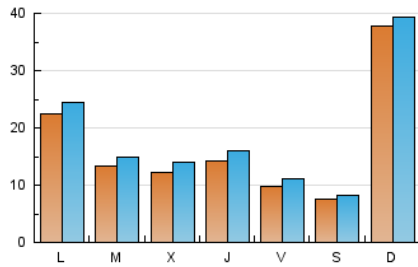

1. Cifras totales y promedios (Nacional e Internacional)

MES - AÑO	NAVEGADORES UNICOS	VISITAS	PAGINAS
Abril - 2026	36.912	54.204	63.330
PROMEDIO DIARIO	1.652	1.807	2.111
PROMEDIO LUNES-VIERNES	1.430	1.598	1.979
PROMEDIO SABADO-DOMINGO	2.262	2.382	2.474
PAGINAS / VISITAS	1,17		
DURACION MEDIA VISITAS	0:01:18		
TIEMPO INTERACCIÓN MEDIO	0:00:42		

2. Secciones (Nacional e Internacional)

	PAGINAS	%
HOME	13.466	21.26 %
RESTO	49.864	78.74 %

3. Por día del mes (Nacional e Internacional)

Día	N. únicos	Visitas	Páginas	Día	N. únicos	Visitas	Páginas	Día	N. únicos	Visitas	Páginas
1	956	1.112	1.894	11	829	921	1.152	21	870	1.036	1.481
2	953	1.118	1.643	12	2.126	2.241	2.268	22	895	1.072	1.550
3	781	913	1.224	13	1.944	2.107	2.463	23	759	928	1.319
4	931	996	1.177	14	1.065	1.220	1.729	24	792	950	1.400
5	8.005	8.322	8.007	15	1.102	1.249	1.565	25	645	740	927
6	3.828	4.093	3.886	16	886	1.045	1.401	26	4.247	4.319	4.227
7	2.566	2.755	3.074	17	924	1.087	1.582	27	2.290	2.477	2.746
8	2.297	2.508	2.844	18	576	673	864	28	830	987	1.503
9	3.804	4.009	4.048	19	737	847	1.168	29	883	1.032	1.484
10	1.385	1.502	1.753	20	917	1.083	1.608	30	741	866	1.343

4. Gráficas (Nacional e Internacional)

4.1 Por día de la semana (promedio)

N. únicos / Visitas (x 100)

Páginas (x 100)

4.2 Por franja horaria (promedio)

Visitas_ (x 1000)

Páginas (x 1000)

4.3 Por meses