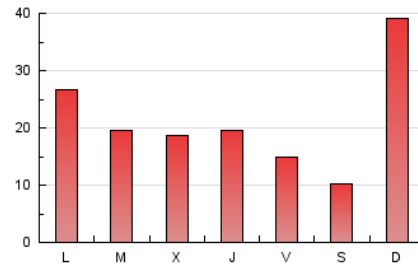

1. Cifras totales y promedios (Nacional e Internacional)

MES - AÑO	NAVEGADORES UNICOS	VISITAS	PAGINAS
Abril - 2026	36.912	54.204	63.330
PROMEDIO DIARIO	1.652	1.807	2.111
PROMEDIO LUNES-VIERNES	1.430	1.598	1.979
PROMEDIO SABADO-DOMINGO	2.262	2.382	2.474
PAGINAS / VISITAS	1,17		
DURACION MEDIA VISITAS	0:01:18		
TIEMPO INTERACCIÓN MEDIO	0:00:42		

2. Secciones (Nacional e Internacional)

	PAGINAS	%
HOME	13.466	21.26 %
RESTO	49.864	78.74 %

3. Por día del mes (Nacional e Internacional)

Día	N. únicos	Visitas	Páginas	Día	N. únicos	Visitas	Páginas	Día	N. únicos	Visitas	Páginas
1	956	1.112	1.894	11	829	921	1.152	21	870	1.036	1.481
2	953	1.118	1.643	12	2.126	2.241	2.268	22	895	1.072	1.550
3	781	913	1.224	13	1.944	2.107	2.463	23	759	928	1.319
4	931	996	1.177	14	1.065	1.220	1.729	24	792	950	1.400
5	8.005	8.322	8.007	15	1.102	1.249	1.565	25	645	740	927
6	3.828	4.093	3.886	16	886	1.045	1.401	26	4.247	4.319	4.227
7	2.566	2.755	3.074	17	924	1.087	1.582	27	2.290	2.477	2.746
8	2.297	2.508	2.844	18	576	673	864	28	830	987	1.503
9	3.804	4.009	4.048	19	737	847	1.168	29	883	1.032	1.484
10	1.385	1.502	1.753	20	917	1.083	1.608	30	741	866	1.343

4. Gráficas (Nacional e Internacional)

4.1 Por día de la semana (promedio)

N. únicos / Visitas (x 100)

Páginas (x 100)

4.2 Por franja horaria (promedio)

Visitas_ (x 1000)

Páginas (x 1000)

4.3 Por meses