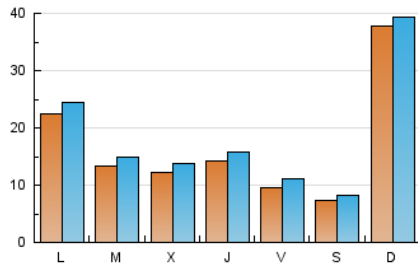

elTRIANGLE

1. Cifras totales y promedios (Nacional)

MES - AÑO	NAVEGADORES UNICOS	VISITAS	PAGINAS
Abril - 2026	36.792	53.974	63.122
PROMEDIO DIARIO	1.646	1.801	2.104
PROMEDIO LUNES-VIERNES	1.423	1.591	1.972
PROMEDIO SABADO-DOMINGO	2.259	2.378	2.468
PAGINAS / VISITAS	1,17		
DURACION MEDIA VISITAS	0:01:19		
TIEMPO INTERACCIÓN MEDIO	0:00:42		

2. Secciones (Nacional)

	PAGINAS	%
HOME	13.387	21.21 %
RESTO	49.735	78.79 %

3. Por día del mes (Nacional)

Día	N. únicos	Visitas	Páginas	Día	N. únicos	Visitas	Páginas	Día	N. únicos	Visitas	Páginas
1	944	1.100	1.883	11	822	914	1.145	21	851	1.017	1.462
2	947	1.111	1.636	12	2.123	2.238	2.265	22	891	1.068	1.545
3	769	901	1.212	13	1.939	2.101	2.457	23	756	924	1.315
4	926	991	1.171	14	1.061	1.216	1.725	24	790	948	1.398
5	8.004	8.322	7.999	15	1.096	1.243	1.559	25	642	737	924
6	3.823	4.090	3.880	16	883	1.042	1.398	26	4.246	4.318	4.226
7	2.562	2.751	3.069	17	916	1.078	1.571	27	2.287	2.474	2.743
8	2.289	2.500	2.835	18	573	668	859	28	826	983	1.499
9	3.783	3.992	4.032	19	734	839	1.154	29	877	1.026	1.477
10	1.380	1.497	1.746	20	910	1.075	1.601	30	735	860	1.336

4. Gráficas (Nacional)

4.1 Por día de la semana (promedio)

N. únicos / Visitas (x 100)

Páginas (x 100)

4.2 Por franja horaria (promedio)

Visitas_ (x 1000)

Páginas (x 1000)

4.3 Por meses