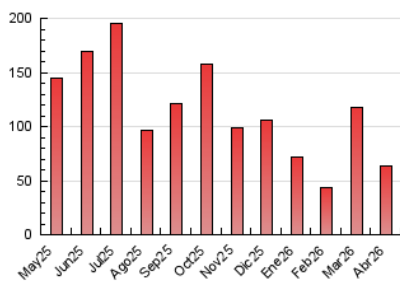

Páginas (x 1000)