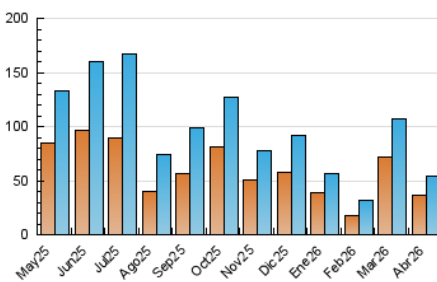

4.3 Por meses

N. únicos / Visitas (x 1000)