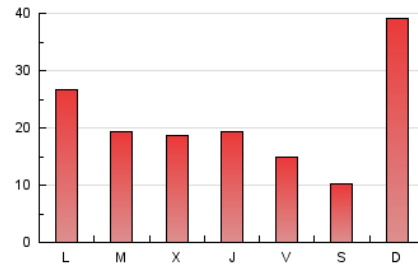

elTRIANGLE

1. Cifras totales y promedios (Nacional)

MES - AÑO	NAVEGADORES UNICOS	VISITAS	PAGINAS
Abril - 2026	36.792	53.974	63.122
PROMEDIO DIARIO	1.646	1.801	2.104
PROMEDIO LUNES-VIERNES	1.423	1.591	1.972
PROMEDIO SABADO-DOMINGO	2.259	2.378	2.468
PAGINAS / VISITAS	1,17		
DURACION MEDIA VISITAS	0:01:19		
TIEMPO INTERACCIÓN MEDIO	0:00:42		

2. Secciones (Nacional)

	PAGINAS	%
HOME	13.387	21.21 %
RESTO	49.735	78.79 %

3. Por día del mes (Nacional)

Día	N. únicos	Visitas	Páginas	Día	N. únicos	Visitas	Páginas	Día	N. únicos	Visitas	Páginas
1	944	1.100	1.883	11	822	914	1.145	21	851	1.017	1.462
2	947	1.111	1.636	12	2.123	2.238	2.265	22	891	1.068	1.545
3	769	901	1.212	13	1.939	2.101	2.457	23	756	924	1.315
4	926	991	1.171	14	1.061	1.216	1.725	24	790	948	1.398
5	8.004	8.322	7.999	15	1.096	1.243	1.559	25	642	737	924
6	3.823	4.090	3.880	16	883	1.042	1.398	26	4.246	4.318	4.226
7	2.562	2.751	3.069	17	916	1.078	1.571	27	2.287	2.474	2.743
8	2.289	2.500	2.835	18	573	668	859	28	826	983	1.499
9	3.783	3.992	4.032	19	734	839	1.154	29	877	1.026	1.477
10	1.380	1.497	1.746	20	910	1.075	1.601	30	735	860	1.336

4. Gráficas (Nacional)

4.1 Por día de la semana (promedio)

N. únicos / Visitas (x 100)

Páginas (x 100)

4.2 Por franja horaria (promedio)

Visitas_ (x 1000)

Páginas (x 1000)

4.3 Por meses