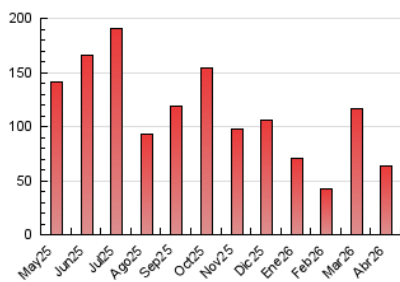

elTRIANGLE

1. Cifras totales y promedios (Nacional)

MES - AÑO	NAVEGADORES UNICOS	VISITAS	PAGINAS
Abril - 2026	36.792	53.974	63.122
PROMEDIO DIARIO	1.646	1.801	2.104
PROMEDIO LUNES-VIERNES	1.423	1.591	1.972
PROMEDIO SABADO-DOMINGO	2.259	2.378	2.468
PAGINAS / VISITAS	1,17		
DURACION MEDIA VISITAS	0:01:19		
TIEMPO INTERACCIÓN MEDIO	0:00:42		

2. Secciones (Nacional)

	PAGINAS	%
HOME	13.387	21.21 %
RESTO	49.735	78.79 %

3. Por día del mes (Nacional)

Día	N. únicos	Visitas	Páginas	Día	N. únicos	Visitas	Páginas	Día	N. únicos	Visitas	Páginas
1	944	1.100	1.883	11	822	914	1.145	21	851	1.017	1.462
2	947	1.111	1.636	12	2.123	2.238	2.265	22	891	1.068	1.545
3	769	901	1.212	13	1.939	2.101	2.457	23	756	924	1.315
4	926	991	1.171	14	1.061	1.216	1.725	24	790	948	1.398
5	8.004	8.322	7.999	15	1.096	1.243	1.559	25	642	737	924
6	3.823	4.090	3.880	16	883	1.042	1.398	26	4.246	4.318	4.226
7	2.562	2.751	3.069	17	916	1.078	1.571	27	2.287	2.474	2.743
8	2.289	2.500	2.835	18	573	668	859	28	826	983	1.499
9	3.783	3.992	4.032	19	734	839	1.154	29	877	1.026	1.477
10	1.380	1.497	1.746	20	910	1.075	1.601	30	735	860	1.336

4. Gráficas (Nacional)

4.1 Por día de la semana (promedio)

N. únicos / Visitas (x 100)

Páginas (x 100)

4.2 Por franja horaria (promedio)

Visitas_ (x 1000)

Páginas (x 1000)

4.3 Por meses

N. únicos / Visitas (x 1000)

Páginas (x 1000)

5. Observaciones

Este Medio Electrónico de Comunicación ha sido medido por la herramienta Google Analytics de Google (GA4).

6. Definiciones básicas (Para más información ver Normas Técnicas para el Control de los Medios Electrónicos de Comunicación)