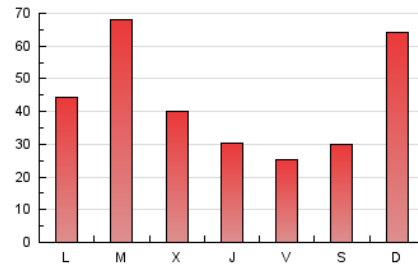

1. Cifras totales y promedios (Nacional)

MES - AÑO	NAVEGADORES UNICOS	VISITAS	PAGINAS
Abril - 2023	51.209	87.326	130.363
PROMEDIO DIARIO	2.618	2.911	4.345
PROMEDIO LUNES-VIERNES	2.334	2.644	4.160
PROMEDIO SABADO-DOMINGO	3.187	3.445	4.716
PAGINAS / VISITAS	1,49		
DURACION MEDIA VISITAS	0:01:06		
DURACION MEDIA PAGINAS	0:02:14		

2. Secciones (Nacional)

	PAGINAS	%
HOME	29.535	22.66 %
RESTO	100.828	77.34 %

3. Por día del mes (Nacional)

Día	N. únicos	Visitas	Páginas	Día	N. únicos	Visitas	Páginas	Día	N. únicos	Visitas	Páginas
1	2.452	2.696	3.770	11	4.355	4.748	6.609	21	1.316	1.568	3.075
2	1.184	1.359	2.198	12	2.430	2.760	4.225	22	2.569	2.785	3.966
3	1.229	1.507	2.906	13	1.668	1.968	3.477	23	1.364	1.561	2.384
4	1.238	1.514	2.831	14	1.262	1.502	2.693	24	1.323	1.615	3.006
5	999	1.236	2.372	15	825	1.030	2.089	25	10.848	11.602	14.910
6	1.125	1.353	2.932	16	3.273	3.516	4.696	26	4.223	4.581	6.416
7	779	993	2.232	17	1.409	1.717	3.154	27	1.235	1.505	2.609
8	1.806	1.986	2.858	18	1.217	1.471	2.811	28	950	1.159	2.150
9	8.312	8.795	10.768	19	1.264	1.564	3.076	29	1.173	1.349	2.349
10	6.434	6.821	8.590	20	1.375	1.692	3.129	30	8.907	9.373	12.082

4. Gráficas (Nacional)

4.1 Por día de la semana (promedio)

N. únicos / Visitas (x 100)

Páginas (x 100)

4.2 Por franja horaria (promedio)

Visitas_ (x 1000)

Páginas (x 1000)

4.3 Por meses