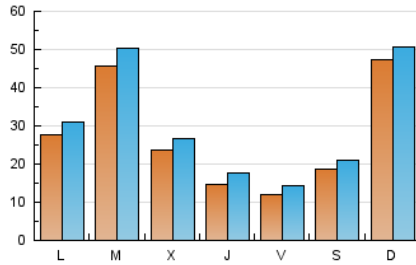

1. Cifras totales y promedios (Nacional e Internacional)

MES - AÑO	NAVEGADORES UNICOS	VISITAS	PAGINAS
Abril - 2023	54.205	91.719	136.611
PROMEDIO DIARIO	2.747	3.057	4.554
PROMEDIO LUNES-VIERNES	2.470	2.801	4.387
PROMEDIO SABADO-DOMINGO	3.300	3.570	4.887
PAGINAS / VISITAS	1,49		
DURACION MEDIA VISITAS	0:01:06		
DURACION MEDIA PAGINAS	0:02:14		

2. Secciones (Nacional e Internacional)

	PAGINAS	%
HOME	31.597	23.13 %
RESTO	105.014	76.87 %

3. Por día del mes (Nacional e Internacional)

Día	N. únicos	Visitas	Páginas	Día	N. únicos	Visitas	Páginas	Día	N. únicos	Visitas	Páginas
1	2.573	2.829	3.956	11	4.512	4.923	6.860	21	1.432	1.693	3.259
2	1.285	1.484	2.371	12	2.553	2.896	4.423	22	2.682	2.910	4.125
3	1.369	1.672	3.142	13	1.775	2.094	3.690	23	1.448	1.659	2.524
4	1.339	1.644	3.033	14	1.399	1.665	2.900	24	1.439	1.751	3.220
5	1.139	1.400	2.607	15	914	1.131	2.221	25	11.083	11.880	15.264
6	1.256	1.507	3.173	16	3.383	3.637	4.858	26	4.357	4.731	6.629
7	879	1.109	2.408	17	1.584	1.918	3.501	27	1.353	1.630	2.762
8	1.933	2.123	3.068	18	1.359	1.637	3.080	28	1.033	1.256	2.288
9	8.475	8.965	10.980	19	1.380	1.691	3.252	29	1.251	1.436	2.470
10	6.629	7.050	8.883	20	1.539	1.872	3.366	30	9.056	9.526	12.298

4. Gráficas (Nacional e Internacional)

4.1 Por día de la semana (promedio)

N. únicos / Visitas (x 100)

Páginas (x 100)

4.2 Por franja horaria (promedio)

Visitas_ (x 1000)

Páginas (x 1000)

4.3 Por meses