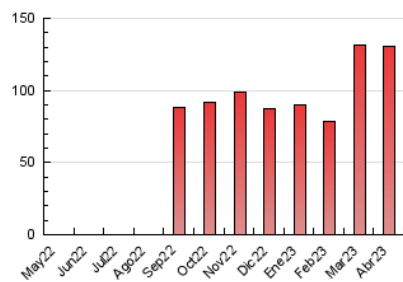

1. Cifras totales y promedios (Nacional)

MES - AÑO	NAVEGADORES UNICOS	VISITAS	PAGINAS
Abril - 2023	51.209	87.326	130.363
PROMEDIO DIARIO	2.618	2.911	4.345
PROMEDIO LUNES-VIERNES	2.334	2.644	4.160
PROMEDIO SABADO-DOMINGO	3.187	3.445	4.716
PAGINAS / VISITAS	1,49		
DURACION MEDIA VISITAS	0:01:06		
DURACION MEDIA PAGINAS	0:02:14		

2. Secciones (Nacional)

	PAGINAS	%
HOME	29.535	22.66 %
RESTO	100.828	77.34 %

3. Por día del mes (Nacional)

Día	N. únicos	Visitas	Páginas	Día	N. únicos	Visitas	Páginas	Día	N. únicos	Visitas	Páginas
1	2.452	2.696	3.770	11	4.355	4.748	6.609	21	1.316	1.568	3.075
2	1.184	1.359	2.198	12	2.430	2.760	4.225	22	2.569	2.785	3.966
3	1.229	1.507	2.906	13	1.668	1.968	3.477	23	1.364	1.561	2.384
4	1.238	1.514	2.831	14	1.262	1.502	2.693	24	1.323	1.615	3.006
5	999	1.236	2.372	15	825	1.030	2.089	25	10.848	11.602	14.910
6	1.125	1.353	2.932	16	3.273	3.516	4.696	26	4.223	4.581	6.416
7	779	993	2.232	17	1.409	1.717	3.154	27	1.235	1.505	2.609
8	1.806	1.986	2.858	18	1.217	1.471	2.811	28	950	1.159	2.150
9	8.312	8.795	10.768	19	1.264	1.564	3.076	29	1.173	1.349	2.349
10	6.434	6.821	8.590	20	1.375	1.692	3.129	30	8.907	9.373	12.082

4. Gráficas (Nacional)

4.1 Por día de la semana (promedio)

N. únicos / Visitas (x 100)

Páginas (x 100)

4.2 Por franja horaria (promedio)

Visitas_ (x 1000)

Páginas (x 1000)

4.3 Por meses

N. únicos / Visitas (x 1000)

Páginas (x 1000)

5. Observaciones

Este Medio Electrónico de Comunicación ha sido medido por la herramienta Google Analytics de Google (Universal Analytics)

6. Definiciones básicas (Para más información ver Normas Técnicas para el Control de los Medios Electrónicos de Comunicación)