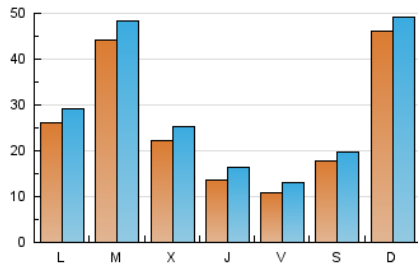

1. Cifras totales y promedios (Nacional)

MES - AÑO	NAVEGADORES UNICOS	VISITAS	PAGINAS
Abril - 2023	51.209	87.326	130.363
PROMEDIO DIARIO	2.618	2.911	4.345
PROMEDIO LUNES-VIERNES	2.334	2.644	4.160
PROMEDIO SABADO-DOMINGO	3.187	3.445	4.716
PAGINAS / VISITAS	1,49		
DURACION MEDIA VISITAS	0:01:06		
DURACION MEDIA PAGINAS	0:02:14		

2. Secciones (Nacional)

	PAGINAS	%
HOME	29.535	22.66 %
RESTO	100.828	77.34 %

3. Por día del mes (Nacional)

Día	N. únicos	Visitas	Páginas	Día	N. únicos	Visitas	Páginas	Día	N. únicos	Visitas	Páginas
1	2.452	2.696	3.770	11	4.355	4.748	6.609	21	1.316	1.568	3.075
2	1.184	1.359	2.198	12	2.430	2.760	4.225	22	2.569	2.785	3.966
3	1.229	1.507	2.906	13	1.668	1.968	3.477	23	1.364	1.561	2.384
4	1.238	1.514	2.831	14	1.262	1.502	2.693	24	1.323	1.615	3.006
5	999	1.236	2.372	15	825	1.030	2.089	25	10.848	11.602	14.910
6	1.125	1.353	2.932	16	3.273	3.516	4.696	26	4.223	4.581	6.416
7	779	993	2.232	17	1.409	1.717	3.154	27	1.235	1.505	2.609
8	1.806	1.986	2.858	18	1.217	1.471	2.811	28	950	1.159	2.150
9	8.312	8.795	10.768	19	1.264	1.564	3.076	29	1.173	1.349	2.349
10	6.434	6.821	8.590	20	1.375	1.692	3.129	30	8.907	9.373	12.082

4. Gráficas (Nacional)

4.1 Por día de la semana (promedio)

N. únicos / Visitas (x 100)

Páginas (x 100)

4.2 Por franja horaria (promedio)

Visitas_ (x 1000)

Páginas (x 1000)

4.3 Por meses