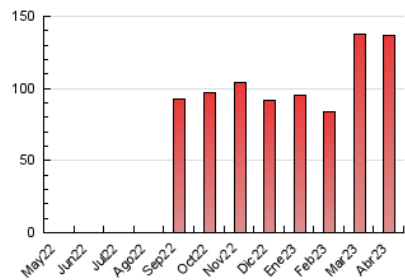

Páginas (x 1000)