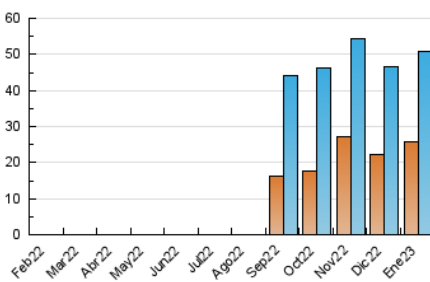

4.3 Por meses

N. únicos / Visitas (x 1000)