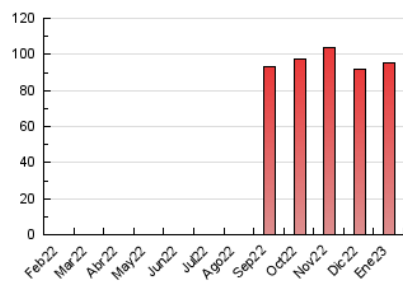

Páginas (x 1000)