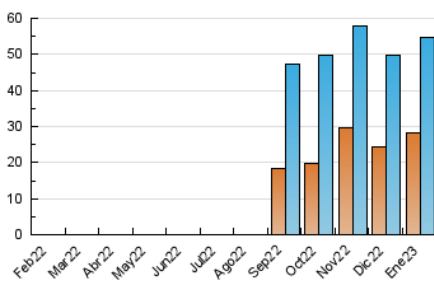

4.3 Por meses

N. únicos / Visitas (x 1000)