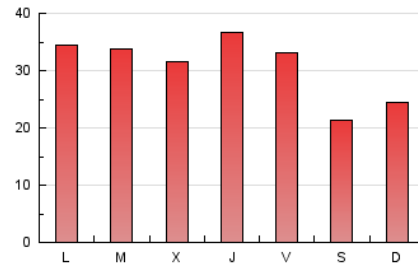

Páginas (x 100)