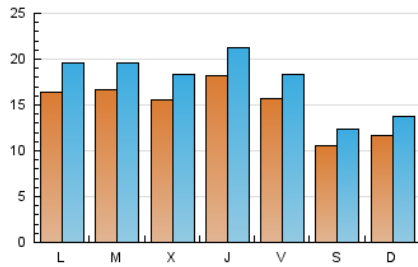

4. Gráficas (Nacional e Internacional)

4.1 Por día de la semana (promedio)

N. únicos / Visitas (x 100)