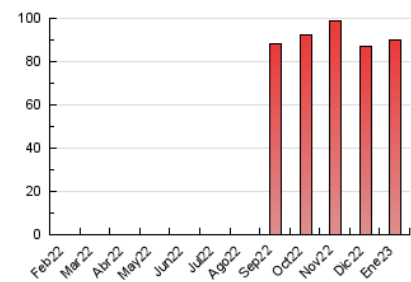

Páginas (x 1000)