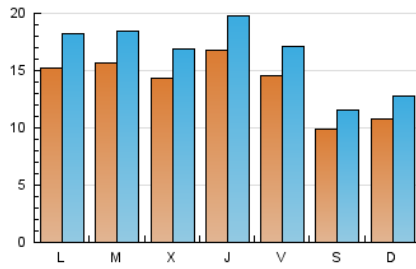

1. Cifras totales y promedios (Nacional)

| MES - AÑO | NAVEGADORES UNICOS | VISITAS | PAGINAS |
|--------------------------------|--------------------|--------------|--------------|
| Enero - 2023 | 25.829 | 50.836 | 89.848 |
| PROMEDIO DIARIO | 1.389 | 1.640 | 2.898 |
| PROMEDIO LUNES-VIERNES | 1.534 | 1.810 | 3.194 |
| PROMEDIO SABADO-DOMINGO | 1.036 | 1.223 | 2.176 |
| PAGINAS / VISITAS | 1,77 | | |
| DURACION MEDIA VISITAS | 0:01:33 | | |
| DURACION MEDIA PAGINAS | 0:02:01 | | |

2. Secciones (Nacional)

| | PAGINAS | % |
|--------------|---------|---------|
| HOME | 30.896 | 34.39 % |
| RESTO | 58.952 | 65.61 % |

3. Por día del mes (Nacional)

| Día | N. únicos | Visitas | Páginas | Día | N. únicos | Visitas | Páginas | Día | N. únicos | Visitas | Páginas |
|-----|-----------|---------|---------|-----|-----------|---------|---------|-----|-----------|---------|---------|
| 1 | 886 | 1.078 | 2.095 | 11 | 1.005 | 1.269 | 2.603 | 21 | 756 | 920 | 1.752 |
| 2 | 1.773 | 2.074 | 3.517 | 12 | 942 | 1.211 | 2.496 | 22 | 812 | 986 | 1.994 |
| 3 | 1.242 | 1.523 | 2.624 | 13 | 960 | 1.195 | 2.429 | 23 | 1.947 | 2.251 | 3.726 |
| 4 | 863 | 1.095 | 2.172 | 14 | 728 | 889 | 1.573 | 24 | 2.963 | 3.261 | 5.053 |
| 5 | 2.673 | 2.964 | 4.507 | 15 | 924 | 1.115 | 2.169 | 25 | 1.170 | 1.448 | 2.657 |
| 6 | 1.327 | 1.544 | 2.698 | 16 | 1.116 | 1.407 | 2.748 | 26 | 1.592 | 1.920 | 3.559 |
| 7 | 898 | 1.079 | 2.025 | 17 | 1.474 | 1.755 | 2.979 | 27 | 2.571 | 2.875 | 4.804 |
| 8 | 1.030 | 1.236 | 2.229 | 18 | 2.698 | 2.951 | 4.378 | 28 | 1.562 | 1.749 | 2.771 |
| 9 | 1.203 | 1.495 | 2.845 | 19 | 1.523 | 1.812 | 3.279 | 29 | 1.732 | 1.957 | 2.976 |
| 10 | 1.105 | 1.359 | 2.595 | 20 | 982 | 1.220 | 2.487 | 30 | 1.573 | 1.892 | 3.409 |
| | | | | | | | | 31 | 1.037 | 1.306 | 2.699 |

4. Gráficas (Nacional)

4.1 Por día de la semana (promedio)

N. únicos / Visitas (x 100)

Páginas (x 100)

4.2 Por franja horaria (promedio)

Visitas_ (x 1000)

Páginas (x 1000)

4.3 Por meses