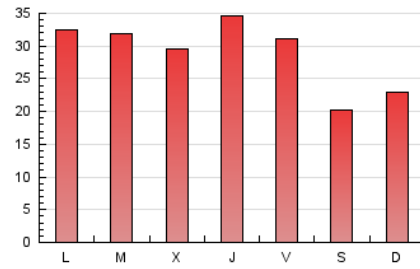

1. Cifras totales y promedios (Nacional)

| MES - AÑO | NAVEGADORES UNICOS | VISITAS | PAGINAS |
|--------------------------------|--------------------|--------------|--------------|
| Enero - 2023 | 25.829 | 50.836 | 89.848 |
| PROMEDIO DIARIO | 1.389 | 1.640 | 2.898 |
| PROMEDIO LUNES-VIERNES | 1.534 | 1.810 | 3.194 |
| PROMEDIO SABADO-DOMINGO | 1.036 | 1.223 | 2.176 |
| PAGINAS / VISITAS | 1,77 | | |
| DURACION MEDIA VISITAS | 0:01:33 | | |
| DURACION MEDIA PAGINAS | 0:02:01 | | |

2. Secciones (Nacional)

| | PAGINAS | % |
|--------------|---------|---------|
| HOME | 30.896 | 34.39 % |
| RESTO | 58.952 | 65.61 % |

3. Por día del mes (Nacional)

| Día | N. únicos | Visitas | Páginas | Día | N. únicos | Visitas | Páginas | Día | N. únicos | Visitas | Páginas |
|-----|-----------|---------|---------|-----|-----------|---------|---------|-----|-----------|---------|---------|
| 1 | 886 | 1.078 | 2.095 | 11 | 1.005 | 1.269 | 2.603 | 21 | 756 | 920 | 1.752 |
| 2 | 1.773 | 2.074 | 3.517 | 12 | 942 | 1.211 | 2.496 | 22 | 812 | 986 | 1.994 |
| 3 | 1.242 | 1.523 | 2.624 | 13 | 960 | 1.195 | 2.429 | 23 | 1.947 | 2.251 | 3.726 |
| 4 | 863 | 1.095 | 2.172 | 14 | 728 | 889 | 1.573 | 24 | 2.963 | 3.261 | 5.053 |
| 5 | 2.673 | 2.964 | 4.507 | 15 | 924 | 1.115 | 2.169 | 25 | 1.170 | 1.448 | 2.657 |
| 6 | 1.327 | 1.544 | 2.698 | 16 | 1.116 | 1.407 | 2.748 | 26 | 1.592 | 1.920 | 3.559 |
| 7 | 898 | 1.079 | 2.025 | 17 | 1.474 | 1.755 | 2.979 | 27 | 2.571 | 2.875 | 4.804 |
| 8 | 1.030 | 1.236 | 2.229 | 18 | 2.698 | 2.951 | 4.378 | 28 | 1.562 | 1.749 | 2.771 |
| 9 | 1.203 | 1.495 | 2.845 | 19 | 1.523 | 1.812 | 3.279 | 29 | 1.732 | 1.957 | 2.976 |
| 10 | 1.105 | 1.359 | 2.595 | 20 | 982 | 1.220 | 2.487 | 30 | 1.573 | 1.892 | 3.409 |
| | | | | | | | | 31 | 1.037 | 1.306 | 2.699 |

4. Gráficas (Nacional)

4.1 Por día de la semana (promedio)

N. únicos / Visitas (x 100)

Páginas (x 100)

4.2 Por franja horaria (promedio)

Visitas_ (x 1000)

Páginas (x 1000)

4.3 Por meses